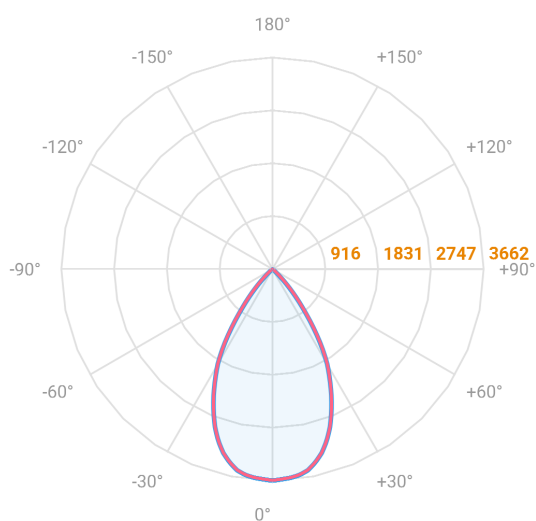

HIDREA FACHO FIXO QUADRADA EMBUTIR M GESSO FACHO FIXO 60° 42W COBMAX 4000K IRC90 (OPÇÕESPBE)

datasheet gerado em
20-06-26

REF.: HIDREA FACHO FIXO-QD-EM-GE-FF160-42-COBMAX-40-90-M-(OPÇÕESPBE)

A = 150mm | B = 152mm | C = 152mm

— C0-180 (Transversal) — C90-270 (Longitudinal)

IMPORTANTE: ENSAIOS REALIZADOS A 25°C

Aplicação	Ambiente interno
Instalação	Embutir Gesso
Altura	150
Largura	152
Comprimento	152
IP	20
Corpo	Alumínio
Cor	Branca, Preta ou Especial
Ótica principal	Refletor
Potência	42W
Fluxo Luminária	3330lm
Intensidade	3662cd
Eficácia	79lm/W
Facho	60°
CCT	4000K
IRC	>90
Tensão	220V ou Bivolt
Dimerização	Liga/Desliga, Dali, 0-10 ou Triac
Garantia	5 anos
UGR	Espaçamento 1m (4H/8H) - <3/<3
Tipo de LED	COBmax
Eficácia do LED	133lm/W
Fluxo Luminoso do LED	4469lm
Potência do LED	33,5W