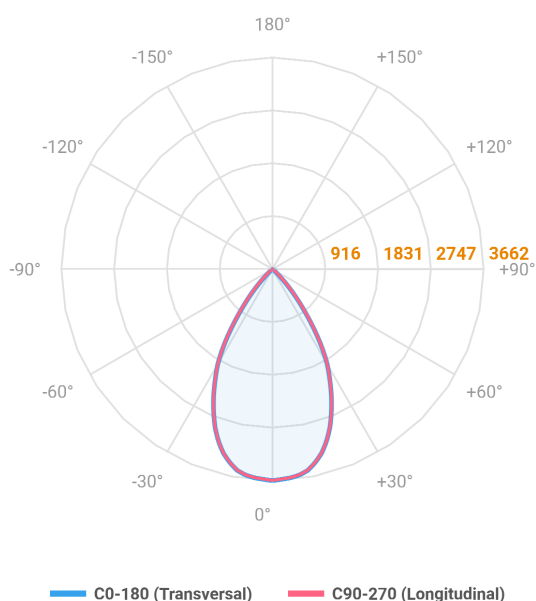

HIDREA FACHO FIXO QUADRADA EMBUTIR M GESSO FACHO FIXO 60° 42W COBMAX 4000K IRC90 (OPÇÕESPBE)

datasheet gerado em
06-05-26

REF.: HIDREA FACHO FIXO-QD-EM-GE-FF160-42-COBMAX-40-90-M-(OPÇÕESPBE)

Luminária quadrada de embutir em forro de gesso, 42W 4000K IRC>90. Corpo em alumínio. Acabamento Branca, Preta ou Especial. Controle óptico principal através de refletor facho 60°. Luminária grau de proteção IP-20. Driver corrente constante Liga/Desliga, Triac, 1-10V ou Dali (consultar condições). Tensão de trabalho 220V ou Bivolt.

Aplicação	Ambiente interno
Instalação	Embutir Gesso
Altura	147
Largura	152
Comprimento	152
IP	20
Corpo	Alumínio
Cor	Branca, Preta ou Especial
Ótica principal	Refletor
Potência	42W
Fluxo Luminária	3330lm
Intensidade	3662cd
Eficácia	79lm/W
Facho	60°
CCT	4000K
IRC	>90
Tensão	220V ou Bivolt
Dimerização	Liga/Desliga, Dali, 0-10 ou Triac
Garantia	5 anos
UGR	Espaçamento 1m (4H/8H) - <3/<3
Tipo de LED	COBmax
Eficácia do LED	133lm/W
Fluxo Luminoso do LED	4469lm
Potência do LED	33,5W

A = 147mm | B = 152mm | C = 152mm

IMPORTANTE: ENSAIOS REALIZADOS A 25°C