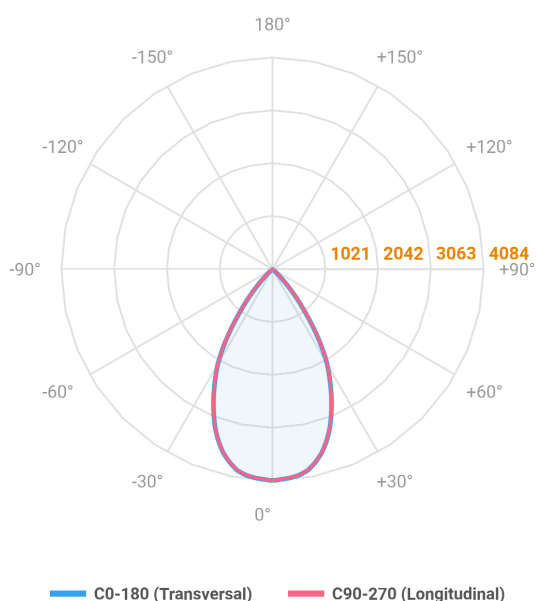

REF.: HIDREA FACHO FIXO-QD-EM-GE-FF160-60-COBCOMFY-25-95-M-(OPÇÕESPBE)

A = 245mm | B = 152mm | C = 152mm

Luminária quadrada de embutir em forro de gesso, 60W 2500K IRC>95. Corpo em alumínio. Acabamento branco, preto ou especial. Controle óptico principal através de refletor facho 60°. Luminária grau de proteção IP-20. Driver corrente constante Liga/Desliga, Triac, 1-10V ou Dali (consultar condições). Tensão de trabalho 220V ou Bivolt.

Aplicação	Ambiente interno
Instalação	Embutir Gesso
Altura	245
Largura	152
Comprimento	152
IP	20
Corpo	Alumínio
Cor	Branca, Preta ou Especial
Ótica principal	Refletor
Potência	60W
Fluxo Luminária	3712lm
Intensidade	4077cd
Eficácia	62lm/W
Facho	60°
CCT	2500K
IRC	>95
Tensão	220V ou Bivolt
Dimerização	Liga/Desliga, Dali, 0-10 ou Triac
Garantia	5 anos
UGR	Espaçamento 1m (4H/8H) - <4/<4
Tipo de LED	COBcomfy
Vida útil	50.000 (ta<25°C)
Eficácia do LED	86lm/W
Fluxo Luminoso do LED	4778,75lm
Potência do LED	55,6W