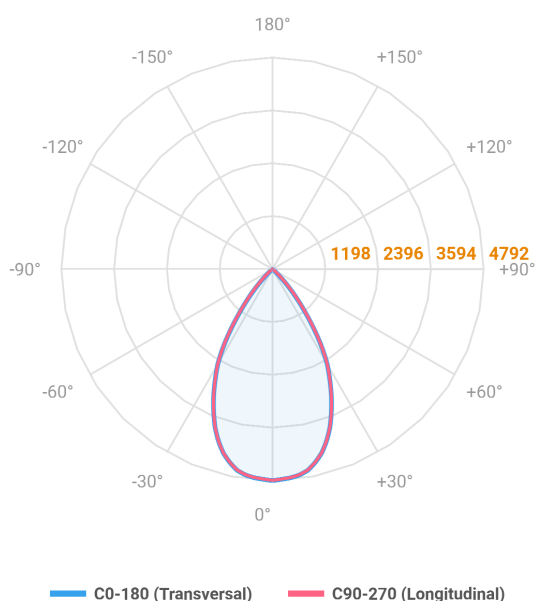

HIDREA FACHO FIXO QUADRADA EMBUTIR M GESSO FACHO FIXO 60° 60W COBCOMFY 3000K IRC95 (OPÇÕESPBE)

datasheet gerado em
06-05-26

REF.: HIDREA FACHO FIXO-QD-EM-GE-FF160-60-COBCOMFY-30-95-M-(OPÇÕESPBE)

A = 245mm | B = 152mm | C = 152mm

Luminária quadrada de embutir em forro de gesso, 60W 3000K IRC>95. Corpo em alumínio. Acabamento branco, preto ou especial. Controle óptico principal através de refletor facho 60°. Luminária grau de proteção IP-20. Driver corrente constante Liga/Desliga, Triac, 1-10V ou Dali (consultar condições). Tensão de trabalho 220V ou Bivolt.

Aplicação	Ambiente interno
Instalação	Embutir Gesso
Altura	245
Largura	152
Comprimento	152
IP	20
Corpo	Alumínio
Cor	Branca, Preta ou Especial
Ótica principal	Refletor
Potência	60W
Fluxo Luminária	4355lm
Intensidade	4784cd
Eficácia	73lm/W
Facho	60°
CCT	3000K
IRC	>95
Tensão	220V ou Bivolt
Dimerização	Liga/Desliga, Dali, 0-10 ou Triac
Garantia	5 anos
UGR	Espaçamento 1m (4H/8H) - <4/<4
Tipo de LED	COBcomfy
Vida útil	50.000 (ta<25°C)
Eficácia do LED	101lm/W
Fluxo Luminoso do LED	5607,75lm
Potência do LED	55,6W