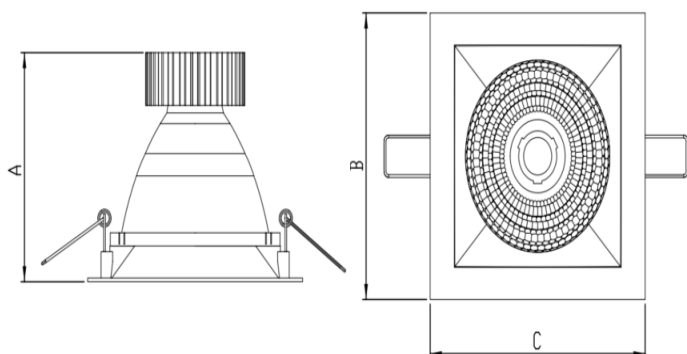

HIDREA FACHO FIXO QUADRADA EMBUTIR M GESSO FACHO FIXO 60° 60W COBCOMFY 3000K IRC95 (OPÇÕESPBE)

datasheet gerado em
06-05-26

REF.: HIDREA FACHO FIXO-QD-EM-GE-FF160-60-COBCOMFY-30-95-M-(OPÇÕESPBE)

A = 245mm | B = 152mm | C = 152mm

Luminária quadrada de embutir em forro de gesso, 60W 3000K IRC>95. Corpo em alumínio. Acabamento branco, preto ou especial. Controle óptico principal através de refletor facho 60°. Luminária grau de proteção IP-20. Driver corrente constante Liga/Desliga, Triac, 1-10V ou Dali (consultar condições). Tensão de trabalho 220V ou Bivolt.

Aplicação	Ambiente interno
Instalação	Embutir Gesso
Altura	245
Largura	152
Comprimento	152
IP	20
Corpo	Alumínio
Cor	Branca, Preta ou Especial
Ótica principal	Refletor
Potência	60W
Fluxo Luminária	4355lm
Intensidade	4784cd
Eficácia	73lm/W
Facho	60°
CCT	3000K
IRC	>95
Tensão	220V ou Bivolt
Dimerização	Liga/Desliga, Dali, 0-10 ou Triac
Garantia	5 anos
UGR	Espaçamento 1m (4H/8H) - <4/<4
Tipo de LED	COBcomfy
Vida útil	50.000 (ta<25°C)
Eficácia do LED	101lm/W
Fluxo Luminoso do LED	5607,75lm
Potência do LED	55,6W