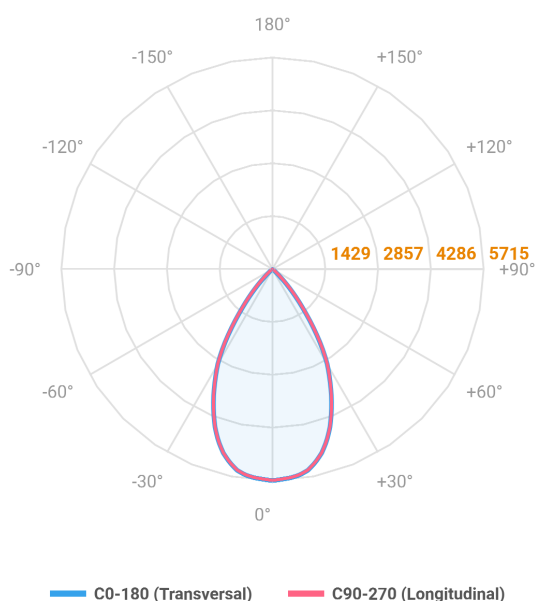

# HIDREA FACHO FIXO QUADRADA EMBUTIR M GESSO FACHO FIXO 60° 60W COBMAX 2700K IRC90 (OPÇÕESPBE)

datasheet gerado em  
06-05-26

REF.: HIDREA FACHO FIXO-QD-EM-GE-FF160-60-COBMAX-27-90-M-(OPÇÕESPBE)

A = 245mm | B = 152mm | C = 152mm

Luminária quadrada de embutir em forro de gesso, 60W 2700K IRC>90. Corpo em alumínio. Acabamento branco, preto ou especial. Controle óptico principal através de refletor facho 60°. Luminária grau de proteção IP-20. Driver corrente constante Liga/Desliga, Triac, 1-10V ou Dali (consultar condições). Tensão de trabalho 220V ou Bivolt.

Aplicação	Ambiente interno
Instalação	Embutir Gesso
Altura	245
Largura	152
Comprimento	152
IP	20
Corpo	Alumínio
Cor	Branca, Preta ou Especial
Ótica principal	Refletor
Potência	60W
Fluxo Luminária	5197lm
Intensidade	5705cd
Eficácia	87lm/W
Facho	60°
CCT	2700K
IRC	>90
Tensão	220V ou Bivolt
Dimerização	Liga/Desliga, Dali, 0-10 ou Triac
Garantia	5 anos
UGR	Espaçamento 1m (4H/8H) - <5/<5
Tipo de LED	COBmax
Vida útil	50.000 (ta<25°C)
Eficácia do LED	124lm/W
Fluxo Luminoso do LED	6687,3lm
Potência do LED	54W