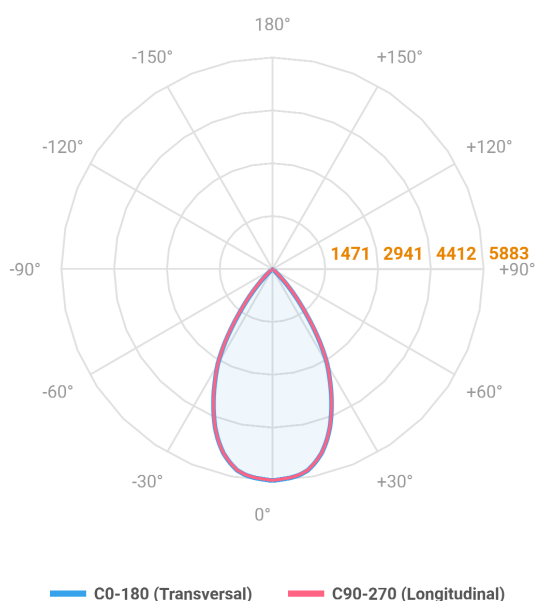

HIDREA FACHO FIXO QUADRADA EMBUTIR M GESSO FACHO FIXO 60° 60W COBMAX 3000K IRC90 (OPÇÕESPBE)

datasheet gerado em
06-05-26

REF.: HIDREA FACHO FIXO-QD-EM-GE-FF160-60-COBMAX-30-90-M-(OPÇÕESPBE)

A = 245mm | B = 152mm | C = 152mm

Luminária quadrada de embutir em forro de gesso, 60W 3000K IRC>90. Corpo em alumínio. Acabamento branco, preto ou especial. Controle óptico principal através de refletor facho 60°. Luminária grau de proteção IP-20. Driver corrente constante Liga/Desliga, Triac, 1-10V ou Dali (consultar condições). Tensão de trabalho 220V ou Bivolt.

Aplicação	Ambiente interno
Instalação	Embutir Gesso
Altura	245
Largura	152
Comprimento	152
IP	20
Corpo	Alumínio
Cor	Branca, Preta ou Especial
Ótica principal	Refletor
Potência	60W
Fluxo Luminária	5350lm
Intensidade	5873cd
Eficácia	89lm/W
Facho	60°
CCT	3000K
IRC	>90
Tensão	220V ou Bivolt
Dimerização	Liga/Desliga, Dali, 0-10 ou Triac
Garantia	5 anos
UGR	Espaçamento 1m (4H/8H) - <5/<5
Tipo de LED	COBmax
Vida útil	50.000 (ta<25°C)
Eficácia do LED	127lm/W
Fluxo Luminoso do LED	6884lm
Potência do LED	54W