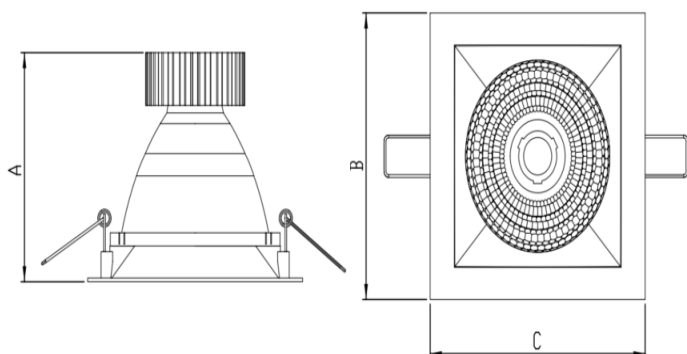

HIDREA FACHO FIXO QUADRADA EMBUTIR M GESSO FACHO FIXO 60° 60W COBMAX 3000K IRC90 (OPÇÕESPBE)

datasheet gerado em
06-05-26

REF.: HIDREA FACHO FIXO-QD-EM-GE-FF160-60-COBMAX-30-90-M-(OPÇÕESPBE)

A = 245mm | B = 152mm | C = 152mm

Luminária quadrada de embutir em forro de gesso, 60W 3000K IRC>90. Corpo em alumínio. Acabamento branco, preto ou especial. Controle óptico principal através de refletor facho 60°. Luminária grau de proteção IP-20. Driver corrente constante Liga/Desliga, Triac, 1-10V ou Dali (consultar condições). Tensão de trabalho 220V ou Bivolt.

Aplicação	Ambiente interno
Instalação	Embutir Gesso
Altura	245
Largura	152
Comprimento	152
IP	20
Corpo	Alumínio
Cor	Branca, Preta ou Especial
Ótica principal	Refletor
Potência	60W
Fluxo Luminária	5350lm
Intensidade	5873cd
Eficácia	89lm/W
Facho	60°
CCT	3000K
IRC	>90
Tensão	220V ou Bivolt
Dimerização	Liga/Desliga, Dali, 0-10 ou Triac
Garantia	5 anos
UGR	Espaçamento 1m (4H/8H) - <5/<5
Tipo de LED	COBmax
Vida útil	50.000 (ta<25°C)
Eficácia do LED	127lm/W
Fluxo Luminoso do LED	6884lm
Potência do LED	54W