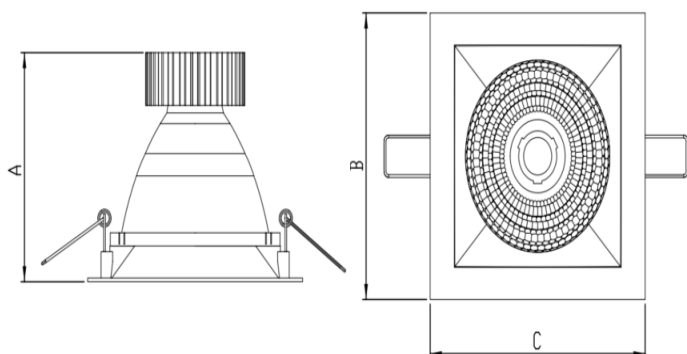

# HIDREA FACHO FIXO QUADRADA EMBUTIR M GESSO FACHO FIXO 60° 60W COBMAX 4000K IRC90 (OPÇÕESPBE)

datasheet gerado em  
06-05-26

REF.: HIDREA FACHO FIXO-QD-EM-GE-FF160-60-COBMAX-40-90-M-(OPÇÕESPBE)

A = 245mm | B = 152mm | C = 152mm

Luminária quadrada de embutir em forro de gesso, 60W 4000K IRC>90. Corpo em alumínio. Acabamento branco, preto ou especial. Controle óptico principal através de refletor facho 60°. Luminária grau de proteção IP-20. Driver corrente constante Liga/Desliga, Triac, 1-10V ou Dali (consultar condições). Tensão de trabalho 220V ou Bivolt.

Aplicação	Ambiente interno
Instalação	Embutir Gesso
Altura	245
Largura	152
Comprimento	152
IP	20
Corpo	Alumínio
Cor	Branca, Preta ou Especial
Ótica principal	Refletor
Potência	60W
Fluxo Luminária	5539lm
Intensidade	6081cd
Eficácia	92lm/W
Facho	60°
CCT	4000K
IRC	>90
Tensão	220V ou Bivolt
Dimerização	Liga/Desliga, Dali, 0-10 ou Triac
Garantia	5 anos
UGR	Espaçamento 1m (4H/8H) - <5/<5
Tipo de LED	COBmax
Vida útil	50.000 (ta<25°C)
Eficácia do LED	132lm/W
Fluxo Luminoso do LED	7128lm
Potência do LED	54W