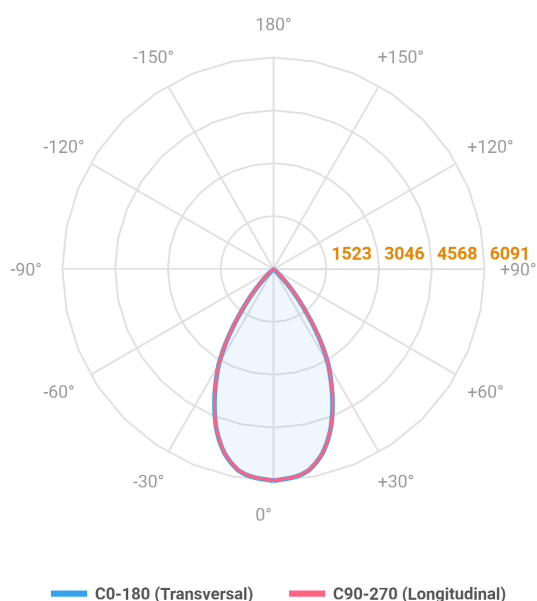

# HIDREA FACHO FIXO QUADRADA EMBUTIR M GESSO FACHO FIXO 60° 60W COBMAX 4000K IRC90 (OPÇÕESPBE)

datasheet gerado em  
06-05-26

REF.: HIDREA FACHO FIXO-QD-EM-GE-FF160-60-COBMAX-40-90-M-(OPÇÕESPBE)

A = 245mm | B = 152mm | C = 152mm

Luminária quadrada de embutir em forro de gesso, 60W 4000K IRC>90. Corpo em alumínio. Acabamento branco, preto ou especial. Controle óptico principal através de refletor facho 60°. Luminária grau de proteção IP-20. Driver corrente constante Liga/Desliga, Triac, 1-10V ou Dali (consultar condições). Tensão de trabalho 220V ou Bivolt.

Aplicação	Ambiente interno
Instalação	Embutir Gesso
Altura	245
Largura	152
Comprimento	152
IP	20
Corpo	Alumínio
Cor	Branca, Preta ou Especial
Ótica principal	Refletor
Potência	60W
Fluxo Luminária	5539lm
Intensidade	6081cd
Eficácia	92lm/W
Facho	60°
CCT	4000K
IRC	>90
Tensão	220V ou Bivolt
Dimerização	Liga/Desliga, Dali, 0-10 ou Triac
Garantia	5 anos
UGR	Espaçamento 1m (4H/8H) - <5/<5
Tipo de LED	COBmax
Vida útil	50.000 (ta<25°C)
Eficácia do LED	132lm/W
Fluxo Luminoso do LED	7128lm
Potência do LED	54W