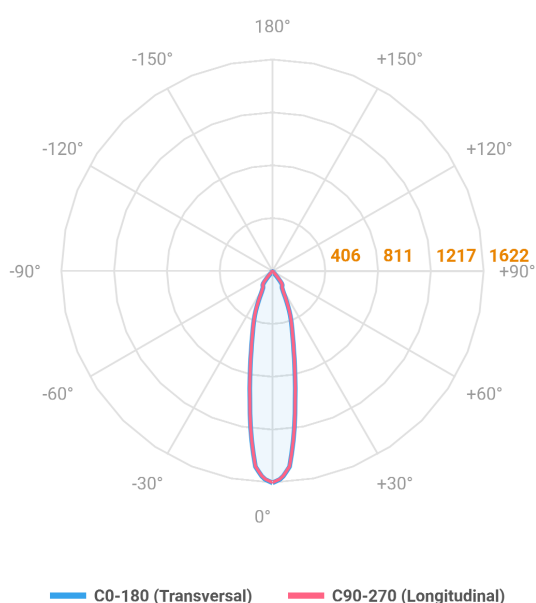

# HIDREA FACHO FIXO CIRCULAR EMBUTIR M GESSO FACHO FIXO 24° 6W COBCOMFY 2500K IRC95 (OPÇÕESPBE)

datasheet gerado em  
06-05-26

REF.: HIDREA FACHO FIXO-X-CI-EM-GE-FF124-6-COBCOMFY-25-95-M-(OPÇÕESPBE)

A = 147mm | B = Ø152mm

Luminária circular de embutir em forro de gesso, 6W 2500K IRC>95. Corpo em alumínio. Acabamento branco, preto ou especial. Controle óptico principal através de refletor facho 24°. Luminária grau de proteção IP-20. Driver corrente constante Liga/Desliga, Triac, 1-10V ou Dali (consultar condições). Tensão de trabalho 220V ou Bivolt.

Aplicação	Ambiente interno
Instalação	Embutir Gesso
Altura	147
Largura	Ø152
IP	20
Corpo	Alumínio
Cor	Branca, Preta ou Especial
Ótica principal	Refletor
Potência	6W
Fluxo Luminária	501lm
Intensidade	1619cd
Eficácia	84lm/W
Facho	24°
CCT	2500K
IRC	>95
Tensão	220V ou Bivolt
Dimerização	Liga/Desliga, Dali, 0-10 ou Triac
Garantia	5 anos
UGR	Espaçamento 1m (4H/8H) - <-6/<-6
Tipo de LED	COBcomfy
Vida útil	50.000 (ta<25°C)
Eficácia do LED	114lm/W
Fluxo Luminoso do LED	633,95lm
Potência do LED	5,56W