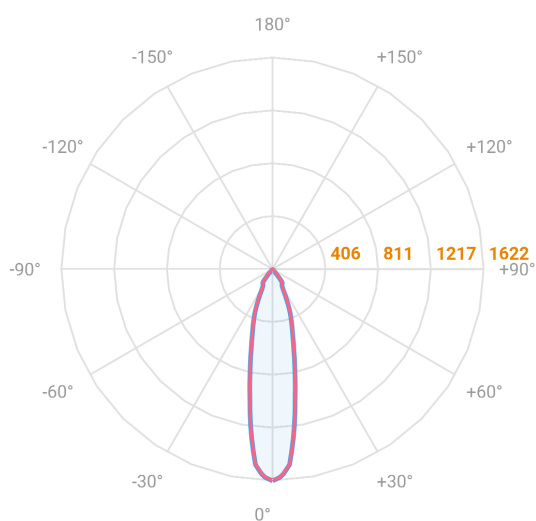

HIDREA FACHO FIXO CIRCULAR EMBUTIR M GESSO FACHO FIXO 24° 6W COBCOMFY 2500K IRC95 (OPÇÕESPBE)

datasheet gerado em
20-06-26

REF.: HIDREA FACHO FIXO-X-CI-EM-GE-FF124-6-COBCOMFY-25-95-M-(OPÇÕESPBE)

A = 105mm | B = Ø152mm

Aplicação	Ambiente interno
Instalação	Embutir Gesso
Altura	105
Largura	Ø152
IP	20
Corpo	Alumínio
Cor	Branca, Preta ou Especial
Ótica principal	Refletor
Potência	6W
Fluxo Luminária	501lm
Intensidade	1619cd
Eficácia	84lm/W
Facho	24°
CCT	2500K
IRC	>95
Tensão	220V ou Bivolt
Dimerização	Liga/Desliga, Dali, 0-10 ou Triac
Garantia	5 anos
UGR	Espaçamento 1m (4H/8H) - <-6/<-6
Tipo de LED	COBcomfy
Vida útil	50.000 (ta<25°C)
Eficácia do LED	114lm/W
Fluxo Luminoso do LED	633,95lm
Potência do LED	5,56W

— C0-180 (Transversal) — C90-270 (Longitudinal)

IMPORTANTE: ENSAIOS REALIZADOS A 25°C