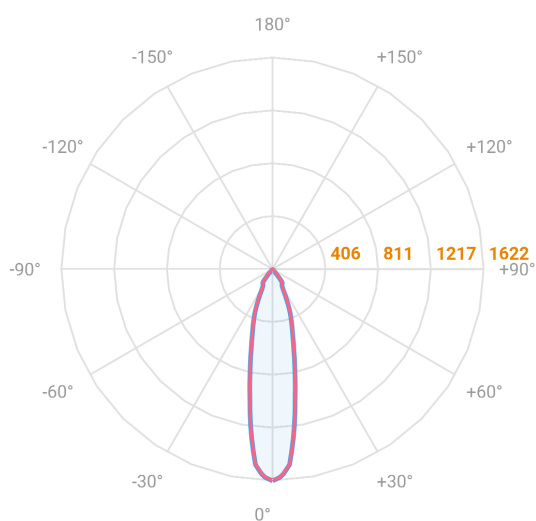

# HIDREA FACHO FIXO CIRCULAR EMBUTIR M GESSO FACHO FIXO 24° 6W COBCOMFY 2500K IRC95 (OPÇÕESPBE)

datasheet gerado em  
21-06-26

REF.: HIDREA FACHO FIXO-X-CI-EM-GE-FF124-6-COBCOMFY-25-95-M-(OPÇÕESPBE)

A = 105mm | B = Ø152mm

Aplicação	Ambiente interno
Instalação	Embutir Gesso
Altura	105
Largura	Ø152
IP	20
Corpo	Alumínio
Cor	Branca, Preta ou Especial
Ótica principal	Refletor
Potência	6W
Fluxo Luminária	501lm
Intensidade	1619cd
Eficácia	84lm/W
Facho	24°
CCT	2500K
IRC	>95
Tensão	220V ou Bivolt
Dimerização	Liga/Desliga, Dali, 0-10 ou Triac
Garantia	5 anos
UGR	Espaçamento 1m (4H/8H) - <-6/<-6
Tipo de LED	COBcomfy
Vida útil	50.000 (ta<25°C)
Eficácia do LED	114lm/W
Fluxo Luminoso do LED	633,95lm
Potência do LED	5,56W

— C0-180 (Transversal) — C90-270 (Longitudinal)

**IMPORTANTE: ENSAIOS REALIZADOS A 25°C**