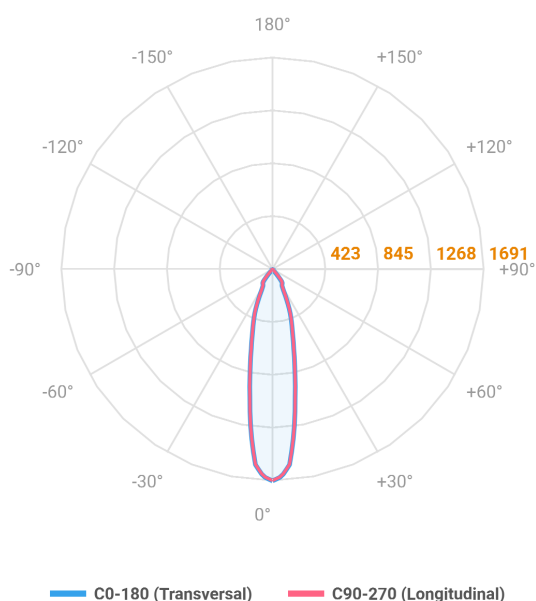

HIDREA FACHO FIXO CIRCULAR EMBUTIR M GESSO FACHO FIXO 24° 6W COBCOMFY 3000K IRC95 (OPÇÕESPBE)

datasheet gerado em
21-06-26

REF.: HIDREA FACHO FIXO-X-CI-EM-GE-FF124-6-COBCOMFY-30-95-M-(OPÇÕESPBE)

A = 105mm | B = Ø152mm

Aplicação	Ambiente interno
Instalação	Embutir Gesso
Altura	105
Largura	Ø152
IP	20
Corpo	Alumínio
Cor	Branca, Preta ou Especial
Ótica principal	Refletor
Potência	6W
Fluxo Luminária	587lm
Intensidade	1900cd
Eficácia	98lm/W
Facho	24°
CCT	3000K
IRC	>95
Tensão	220V ou Bivolt
Dimerização	Liga/Desliga, Dali, 0-10 ou Triac
Garantia	5 anos
UGR	Espaçamento 1m (4H/8H) - <-6/<-6
Tipo de LED	COBcomfy
Vida útil	50.000 (ta<25°C)
Eficácia do LED	134lm/W
Fluxo Luminoso do LED	743,9lm
Potência do LED	5,56W