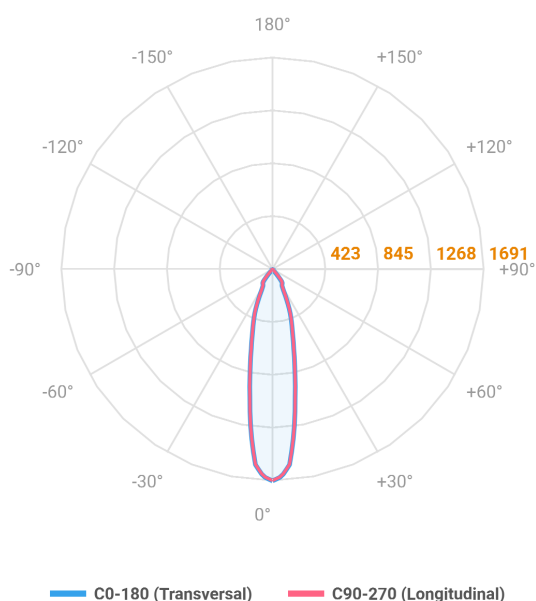

HIDREA FACHO FIXO CIRCULAR EMBUTIR M GESSO FACHO FIXO 24° 6W COBCOMFY 3000K IRC95 (OPÇÕESPBE)

datasheet gerado em
20-06-26

REF.: HIDREA FACHO FIXO-X-CI-EM-GE-FF124-6-COBCOMFY-30-95-M-(OPÇÕESPBE)

A = 105mm | B = Ø152mm

Aplicação	Ambiente interno
Instalação	Embutir Gesso
Altura	105
Largura	Ø152
IP	20
Corpo	Alumínio
Cor	Branca, Preta ou Especial
Ótica principal	Refletor
Potência	6W
Fluxo Luminária	587lm
Intensidade	1900cd
Eficácia	98lm/W
Facho	24°
CCT	3000K
IRC	>95
Tensão	220V ou Bivolt
Dimerização	Liga/Desliga, Dali, 0-10 ou Triac
Garantia	5 anos
UGR	Espaçamento 1m (4H/8H) - <-6/<-6
Tipo de LED	COBcomfy
Vida útil	50.000 (ta<25°C)
Eficácia do LED	134lm/W
Fluxo Luminoso do LED	743,9lm
Potência do LED	5,56W