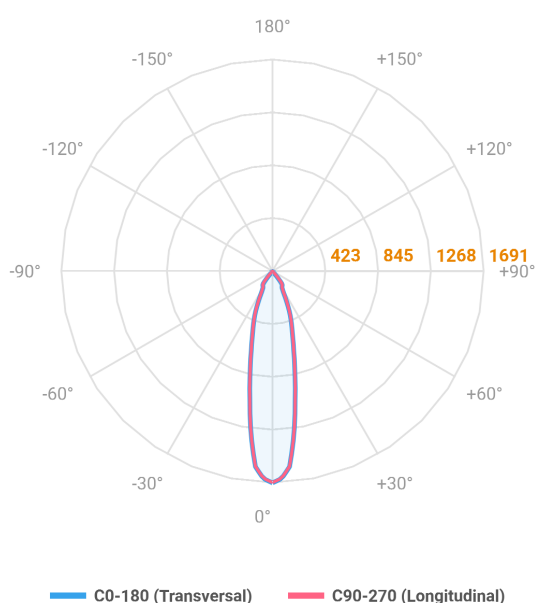

HIDREA FACHO FIXO CIRCULAR EMBUTIR M GESSO FACHO FIXO 24° 6W COBCOMFY 3000K IRC95 (OPÇÕESPBE)

datasheet gerado em
06-05-26

REF.: HIDREA FACHO FIXO-X-CI-EM-GE-FF124-6-COBCOMFY-30-95-M-(OPÇÕESPBE)

A = 147mm | B = Ø152mm

Luminária circular de embutir em forro de gesso, 6W 3000K IRC>95. Corpo em alumínio. Acabamento branco, preto ou especial. Controle óptico principal através de refletor facho 24°. Luminária grau de proteção IP-20. Driver corrente constante Liga/Desliga, Triac, 1-10V ou Dali (consultar condições). Tensão de trabalho 220V ou Bivolt.

Aplicação	Ambiente interno
Instalação	Embutir Gesso
Altura	147
Largura	Ø152
IP	20
Corpo	Alumínio
Cor	Branca, Preta ou Especial
Ótica principal	Refletor
Potência	6W
Fluxo Luminária	587lm
Intensidade	1900cd
Eficácia	98lm/W
Facho	24°
CCT	3000K
IRC	>95
Tensão	220V ou Bivolt
Dimerização	Liga/Desliga, Dali, 0-10 ou Triac
Garantia	5 anos
UGR	Espaçamento 1m (4H/8H) - <-6/<-6
Tipo de LED	COBcomfy
Vida útil	50.000 (ta<25°C)
Eficácia do LED	134lm/W
Fluxo Luminoso do LED	743,9lm
Potência do LED	5,56W