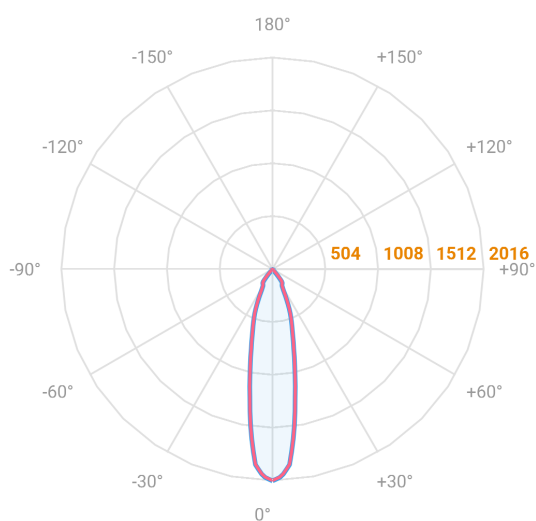

HIDREA FACHO FIXO CIRCULAR EMBUTIR M GESSO FACHO FIXO 24° 6W COBMAX 2700K IRC90 (OPÇÕESPBE)

datasheet gerado em
20-06-26

REF.: HIDREA FACHO FIXO-X-CI-EM-GE-FF124-6-COBMAX-27-90-M-(OPÇÕESPBE)

A = 105mm | B = Ø152mm

Aplicação	Ambiente interno
Instalação	Embutir Gesso
Altura	105
Largura	Ø152
IP	20
Corpo	Alumínio
Cor	Branca, Preta ou Especial
Ótica principal	Refletor
Potência	6W
Fluxo Luminária	700lm
Intensidade	2266cd
Eficácia	117lm/W
Facho	24°
CCT	2700K
IRC	>90
Tensão	220V ou Bivolt
Dimerização	Liga/Desliga, Dali, 0-10 ou Triac
Garantia	5 anos
UGR	Espaçamento 1m (4H/8H) - <-7/<-7
Tipo de LED	COBmax
Vida útil	50.000 (ta<25°C)
Eficácia do LED	164lm/W
Fluxo Luminoso do LED	887,1lm
Potência do LED	5,4W

— C0-180 (Transversal) — C90-270 (Longitudinal)

IMPORTANTE: ENSAIOS REALIZADOS A 25°C