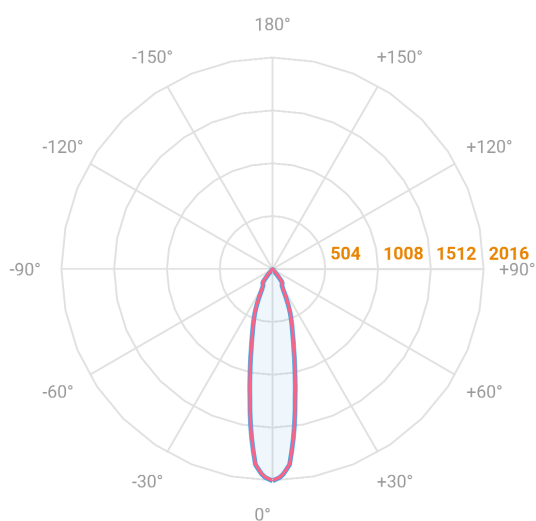

# HIDREA FACHO FIXO CIRCULAR EMBUTIR M GESSO FACHO FIXO 24° 6W COBMAX 2700K IRC90 (OPÇÕESPBE)

datasheet gerado em  
21-06-26

REF.: HIDREA FACHO FIXO-X-CI-EM-GE-FF124-6-COBMAX-27-90-M-(OPÇÕESPBE)

A = 105mm | B = Ø152mm

Aplicação	Ambiente interno
Instalação	Embutir Gesso
Altura	105
Largura	Ø152
IP	20
Corpo	Alumínio
Cor	Branca, Preta ou Especial
Ótica principal	Refletor
Potência	6W
Fluxo Luminária	700lm
Intensidade	2266cd
Eficácia	117lm/W
Facho	24°
CCT	2700K
IRC	>90
Tensão	220V ou Bivolt
Dimerização	Liga/Desliga, Dali, 0-10 ou Triac
Garantia	5 anos
UGR	Espaçamento 1m (4H/8H) - <-7/<-7
Tipo de LED	COBmax
Vida útil	50.000 (ta<25°C)
Eficácia do LED	164lm/W
Fluxo Luminoso do LED	887,1lm
Potência do LED	5,4W

— C0-180 (Transversal) — C90-270 (Longitudinal)

**IMPORTANTE: ENSAIOS REALIZADOS A 25°C**