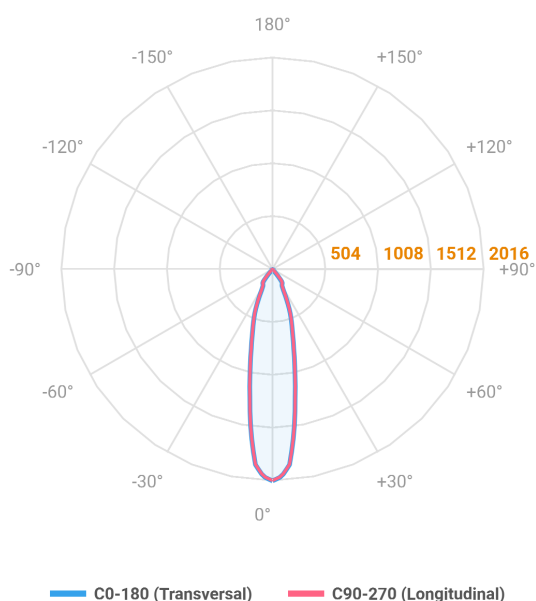

HIDREA FACHO FIXO CIRCULAR EMBUTIR M GESSO FACHO FIXO 24° 6W COBMAX 2700K IRC90 (OPÇÕESPBE)

datasheet gerado em
06-05-26

REF.: HIDREA FACHO FIXO-X-CI-EM-GE-FF124-6-COBMAX-27-90-M-(OPÇÕESPBE)

A = 147mm | B = Ø152mm

Luminária circular de embutir em forro de gesso, 6W 2700K IRC>90. Corpo em alumínio. Acabamento branco, preto ou especial. Controle óptico principal através de refletor facho 24°. Luminária grau de proteção IP-20. Driver corrente constante Liga/Desliga, Triac, 1-10V ou Dali (consultar condições). Tensão de trabalho 220V ou Bivolt.

Aplicação	Ambiente interno
Instalação	Embutir Gesso
Altura	147
Largura	Ø152
IP	20
Corpo	Alumínio
Cor	Branca, Preta ou Especial
Ótica principal	Refletor
Potência	6W
Fluxo Luminária	700lm
Intensidade	2266cd
Eficácia	117lm/W
Facho	24°
CCT	2700K
IRC	>90
Tensão	220V ou Bivolt
Dimerização	Liga/Desliga, Dali, 0-10 ou Triac
Garantia	5 anos
UGR	Espaçamento 1m (4H/8H) - <-7/<-7
Tipo de LED	COBmax
Vida útil	50.000 (ta<25°C)
Eficácia do LED	164lm/W
Fluxo Luminoso do LED	887,1lm
Potência do LED	5,4W