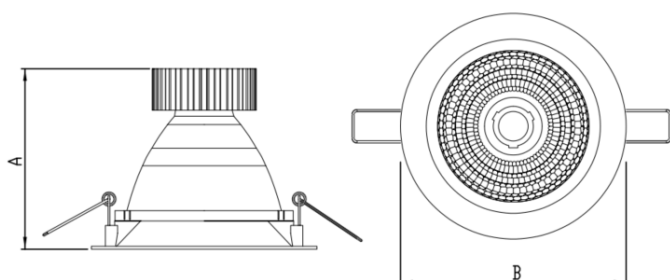

# HIDREA FACHO FIXO CIRCULAR EMBUTIR M GESSO FACHO FIXO 24° 6W COBMAX 2700K IRC90 (OPÇÕESPBE)

datasheet gerado em  
21-06-26

REF.: HIDREA FACHO FIXO-X-CI-EM-GE-FF124-6-COBMAX-27-90-M-(OPÇÕESPBE)

A = 105mm | B = Ø152mm

Aplicação	Ambiente interno
Instalação	Embutir Gesso
Altura	105
Largura	Ø152
IP	20
Corpo	Alumínio
Cor	Branca, Preta ou Especial
Ótica principal	Refletor
Potência	6W
Fluxo Luminária	700lm
Intensidade	2266cd
Eficácia	117lm/W
Facho	24°
CCT	2700K
IRC	>90
Tensão	220V ou Bivolt
Dimerização	Liga/Desliga, Dali, 0-10 ou Triac
Garantia	5 anos
UGR	Espaçamento 1m (4H/8H) - <-7/<-7
Tipo de LED	COBmax
Vida útil	50.000 (ta<25°C)
Eficácia do LED	164lm/W
Fluxo Luminoso do LED	887,1lm
Potência do LED	5,4W

— C0-180 (Transversal) — C90-270 (Longitudinal)

**IMPORTANTE: ENSAIOS REALIZADOS A 25°C**