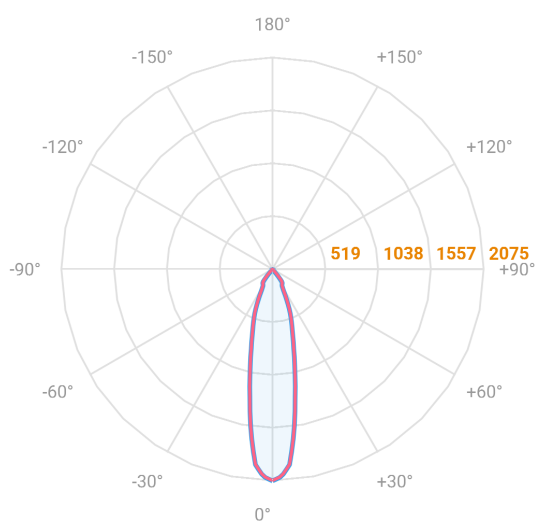

# HIDREA FACHO FIXO CIRCULAR EMBUTIR M GESSO FACHO FIXO 24° 6W COBMAX 3000K IRC90 (OPÇÕESPBE)

datasheet gerado em  
20-06-26

REF.: HIDREA FACHO FIXO-X-CI-EM-GE-FF124-6-COBMAX-30-90-M-(OPÇÕESPBE)

A = 105mm | B = Ø152mm

Aplicação	Ambiente interno
Instalação	Embutir Gesso
Altura	105
Largura	Ø152
IP	20
Corpo	Alumínio
Cor	Branca, Preta ou Especial
Ótica principal	Refletor
Potência	6W
Fluxo Luminária	721lm
Intensidade	2332cd
Eficácia	120lm/W
Facho	24°
CCT	3000K
IRC	>90
Tensão	220V ou Bivolt
Dimerização	Liga/Desliga, Dali, 0-10 ou Triac
Garantia	5 anos
UGR	Espaçamento 1m (4H/8H) - <-6/<-6
Tipo de LED	COBmax
Vida útil	50.000 (ta<25°C)
Eficácia do LED	169lm/W
Fluxo Luminoso do LED	913,2lm
Potência do LED	5,4W

— C0-180 (Transversal) — C90-270 (Longitudinal)

**IMPORTANTE: ENSAIOS REALIZADOS A 25°C**