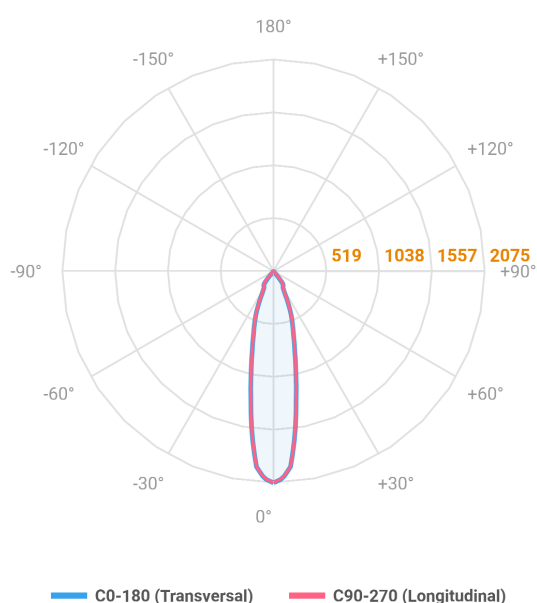

HIDREA FACHO FIXO CIRCULAR EMBUTIR M GESSO FACHO FIXO 24° 6W COBMAX 3000K IRC90 (OPÇÕESPBE)

datasheet gerado em
06-05-26

REF.: HIDREA FACHO FIXO-X-CI-EM-GE-FF124-6-COBMAX-30-90-M-(OPÇÕESPBE)

A = 147mm | B = Ø152mm

Luminária circular de embutir em forro de gesso, 6W 3000K IRC>90. Corpo em alumínio. Acabamento branco, preto ou especial. Controle óptico principal através de refletor facho 24°. Luminária grau de proteção IP-20. Driver corrente constante Liga/Desliga, Triac, 1-10V ou Dali (consultar condições). Tensão de trabalho 220V ou Bivolt.

Aplicação	Ambiente interno
Instalação	Embutir Gesso
Altura	147
Largura	Ø152
IP	20
Corpo	Alumínio
Cor	Branca, Preta ou Especial
Ótica principal	Refletor
Potência	6W
Fluxo Luminária	721lm
Intensidade	2332cd
Eficácia	120lm/W
Facho	24°
CCT	3000K
IRC	>90
Tensão	220V ou Bivolt
Dimerização	Liga/Desliga, Dali, 0-10 ou Triac
Garantia	5 anos
UGR	Espaçamento 1m (4H/8H) - <-6/<-6
Tipo de LED	COBmax
Vida útil	50.000 (ta<25°C)
Eficácia do LED	169lm/W
Fluxo Luminoso do LED	913,2lm
Potência do LED	5,4W