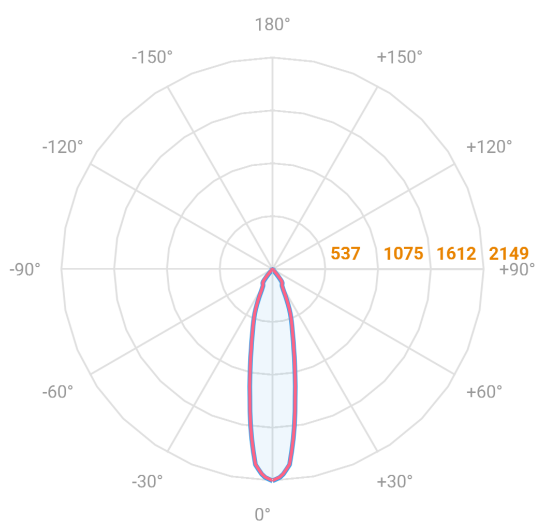

# HIDREA FACHO FIXO CIRCULAR EMBUTIR M GESSO FACHO FIXO 24° 6W COBMAX 4000K IRC90 (OPÇÕESPBE)

datasheet gerado em  
20-06-26

REF.: HIDREA FACHO FIXO-X-CI-EM-GE-FF124-6-COBMAX-40-90-M-(OPÇÕESPBE)

A = 105mm | B = Ø152mm

Aplicação	Ambiente interno
Instalação	Embutir Gesso
Altura	105
Largura	Ø152
IP	20
Corpo	Alumínio
Cor	Branca, Preta ou Especial
Ótica principal	Refletor
Potência	6W
Fluxo Luminária	747lm
Intensidade	2415cd
Eficácia	125lm/W
Facho	24°
CCT	4000K
IRC	>90
Tensão	220V ou Bivolt
Dimerização	Liga/Desliga, Dali, 0-10 ou Triac
Garantia	5 anos
UGR	Espaçamento 1m (4H/8H) - <-6/<-6
Tipo de LED	COBmax
Vida útil	50.000 (ta<25°C)
Eficácia do LED	175lm/W
Fluxo Luminoso do LED	945,6lm
Potência do LED	5,4W

— C0-180 (Transversal) — C90-270 (Longitudinal)

**IMPORTANTE: ENSAIOS REALIZADOS A 25°C**