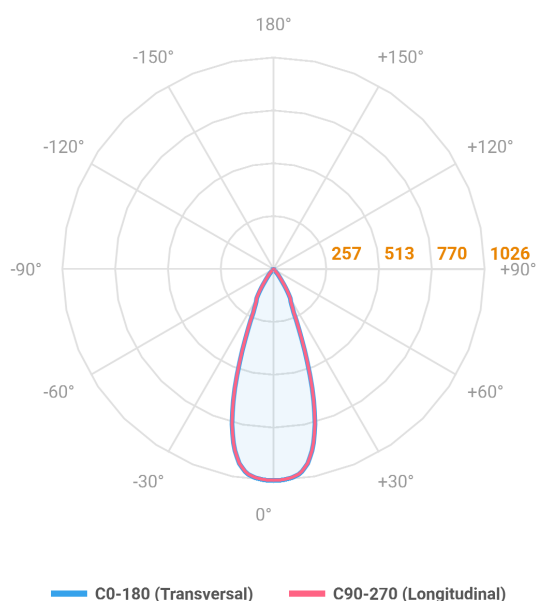

HIDREA FACHO FIXO CIRCULAR EMBUTIR M GESSO FACHO FIXO 40° 6W COBCOMFY 2500K IRC95 (OPÇÕESPBE)

datasheet gerado em
06-05-26

REF.: HIDREA FACHO FIXO-X-CI-EM-GE-FF140-6-COBCOMFY-25-95-M-(OPÇÕESPBE)

A = 147mm | B = Ø152mm

Luminária circular de embutir em forro de gesso, 6W 2500K IRC>95. Corpo em alumínio. Acabamento branco, preto ou especial. Controle óptico principal através de refletor facho 40°. Luminária grau de proteção IP-20. Driver corrente constante Liga/Desliga, Triac, 1-10V ou Dali (consultar condições). Tensão de trabalho 220V ou Bivolt.

Aplicação	Ambiente interno
Instalação	Embutir Gesso
Altura	147
Largura	Ø152
IP	20
Corpo	Alumínio
Cor	Branca, Preta ou Especial
Ótica principal	Refletor
Potência	6W
Fluxo Luminária	475lm
Intensidade	1024cd
Eficácia	79lm/W
Facho	40°
CCT	2500K
IRC	>95
Tensão	220V ou Bivolt
Dimerização	Liga/Desliga, Dali, 0-10 ou Triac
Garantia	5 anos
UGR	Espaçamento 1m (4H/8H) - <-6/<-6
Tipo de LED	COBcomfy
Vida útil	50.000 (ta<25°C)
Eficácia do LED	114lm/W
Fluxo Luminoso do LED	633,95lm
Potência do LED	5,56W