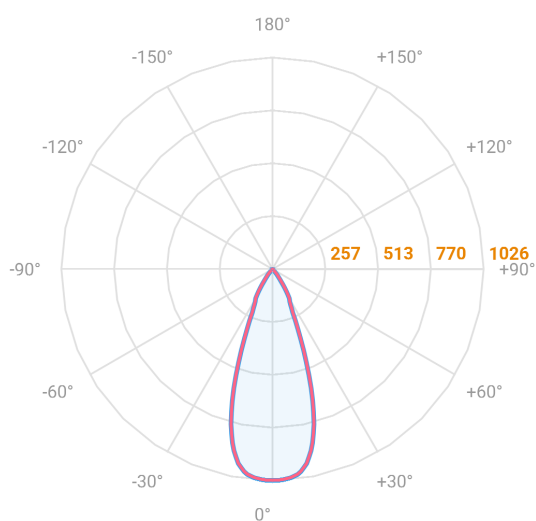

HIDREA FACHO FIXO CIRCULAR EMBUTIR M GESSO FACHO FIXO 40° 6W COBCOMFY 2500K IRC95 (OPÇÕESPBE)

datasheet gerado em
20-06-26

REF.: HIDREA FACHO FIXO-X-CI-EM-GE-FF140-6-COBCOMFY-25-95-M-(OPÇÕESPBE)

A = 105mm | B = Ø152mm

Aplicação	Ambiente interno
Instalação	Embutir Gesso
Altura	105
Largura	Ø152
IP	20
Corpo	Alumínio
Cor	Branca, Preta ou Especial
Ótica principal	Refletor
Potência	6W
Fluxo Luminária	475lm
Intensidade	1024cd
Eficácia	79lm/W
Facho	40°
CCT	2500K
IRC	>95
Tensão	220V ou Bivolt
Dimerização	Liga/Desliga, Dali, 0-10 ou Triac
Garantia	5 anos
UGR	Espaçamento 1m (4H/8H) - <-6/<-6
Tipo de LED	COBcomfy
Vida útil	50.000 (ta<25°C)
Eficácia do LED	114lm/W
Fluxo Luminoso do LED	633,95lm
Potência do LED	5,56W

— C0-180 (Transversal) — C90-270 (Longitudinal)

IMPORTANTE: ENSAIOS REALIZADOS A 25°C