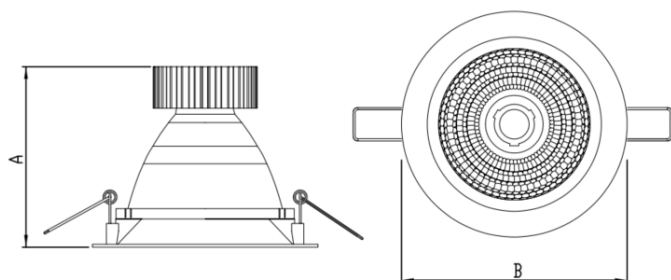

HIDREA FACHO FIXO CIRCULAR EMBUTIR M GESSO FACHO FIXO 40° 6W COBCOMFY 2500K IRC95 (OPÇÕESPBE)

datasheet gerado em
20-06-26

REF.: HIDREA FACHO FIXO-X-CI-EM-GE-FF140-6-COBCOMFY-25-95-M-(OPÇÕESPBE)

A = 105mm | B = Ø152mm

Aplicação	Ambiente interno
Instalação	Embutir Gesso
Altura	105
Largura	Ø152
IP	20
Corpo	Alumínio
Cor	Branca, Preta ou Especial
Ótica principal	Refletor
Potência	6W
Fluxo Luminária	475lm
Intensidade	1024cd
Eficácia	79lm/W
Facho	40°
CCT	2500K
IRC	>95
Tensão	220V ou Bivolt
Dimerização	Liga/Desliga, Dali, 0-10 ou Triac
Garantia	5 anos
UGR	Espaçamento 1m (4H/8H) - <-6/<-6
Tipo de LED	COBcomfy
Vida útil	50.000 (ta<25°C)
Eficácia do LED	114lm/W
Fluxo Luminoso do LED	633,95lm
Potência do LED	5,56W

— C0-180 (Transversal) — C90-270 (Longitudinal)

IMPORTANTE: ENSAIOS REALIZADOS A 25°C