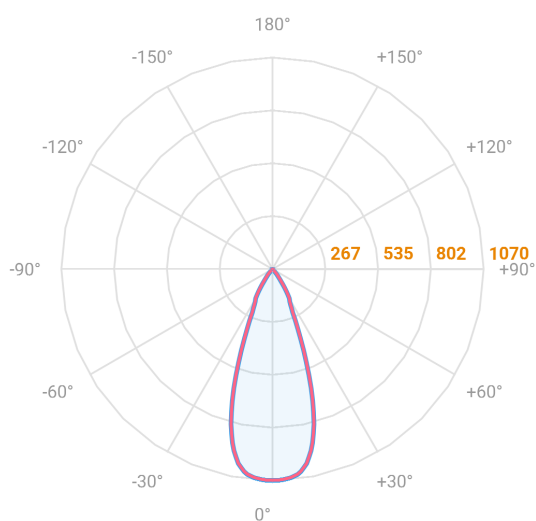

HIDREA FACHO FIXO CIRCULAR EMBUTIR M GESSO FACHO FIXO 40° 6W COBCOMFY 3000K IRC95 (OPÇÕESPBE)

datasheet gerado em
21-06-26

REF.: HIDREA FACHO FIXO-X-CI-EM-GE-FF140-6-COBCOMFY-30-95-M-(OPÇÕESPBE)

A = 105mm | B = Ø152mm

IMPORTANTE: ENSAIOS REALIZADOS A 25°C

Aplicação	Ambiente interno
Instalação	Embutir Gesso
Altura	105
Largura	Ø152
IP	20
Corpo	Alumínio
Cor	Branca, Preta ou Especial
Ótica principal	Refletor
Potência	6W
Fluxo Luminária	557lm
Intensidade	1201cd
Eficácia	93lm/W
Facho	40°
CCT	3000K
IRC	>95
Tensão	220V ou Bivolt
Dimerização	Liga/Desliga, Dali, 0-10 ou Triac
Garantia	5 anos
UGR	Espaçamento 1m (4H/8H) - <-5/<-5
Tipo de LED	COBcomfy
Vida útil	50.000 (ta<25°C)
Eficácia do LED	134lm/W
Fluxo Luminoso do LED	743,9lm
Potência do LED	5,56W