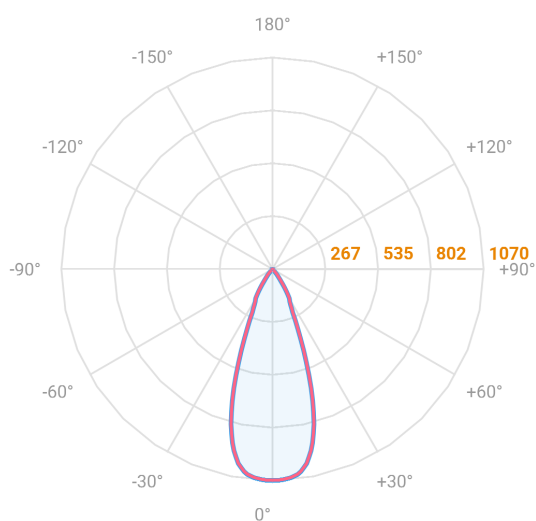

# HIDREA FACHO FIXO CIRCULAR EMBUTIR M GESSO FACHO FIXO 40° 6W COBCOMFY 3000K IRC95 (OPÇÕESPBE)

datasheet gerado em  
20-06-26

REF.: HIDREA FACHO FIXO-X-CI-EM-GE-FF140-6-COBCOMFY-30-95-M-(OPÇÕESPBE)

A = 105mm | B = Ø152mm

Aplicação	Ambiente interno
Instalação	Embutir Gesso
Altura	105
Largura	Ø152
IP	20
Corpo	Alumínio
Cor	Branca, Preta ou Especial
Ótica principal	Refletor
Potência	6W
Fluxo Luminária	557lm
Intensidade	1201cd
Eficácia	93lm/W
Facho	40°
CCT	3000K
IRC	>95
Tensão	220V ou Bivolt
Dimerização	Liga/Desliga, Dali, 0-10 ou Triac
Garantia	5 anos
UGR	Espaçamento 1m (4H/8H) - <-5/<-5
Tipo de LED	COBcomfy
Vida útil	50.000 (ta<25°C)
Eficácia do LED	134lm/W
Fluxo Luminoso do LED	743,9lm
Potência do LED	5,56W

— C0-180 (Transversal) — C90-270 (Longitudinal)

**IMPORTANTE: ENSAIOS REALIZADOS A 25°C**