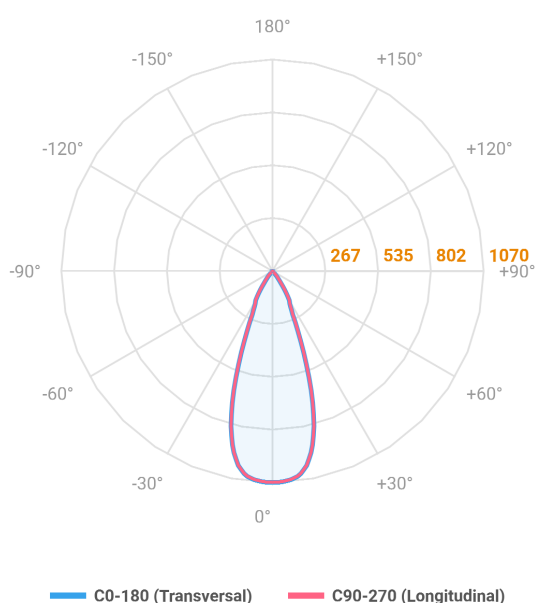

HIDREA FACHO FIXO CIRCULAR EMBUTIR M GESSO FACHO FIXO 40° 6W COBCOMFY 3000K IRC95 (OPÇÕESPBE)

datasheet gerado em
06-05-26

REF.: HIDREA FACHO FIXO-X-CI-EM-GE-FF140-6-COBCOMFY-30-95-M-(OPÇÕESPBE)

A = 147mm | B = Ø152mm

Luminária circular de embutir em forro de gesso, 6W 3000K IRC>95. Corpo em alumínio. Acabamento branco, preto ou especial. Controle óptico principal através de refletor facho 40°. Luminária grau de proteção IP-20. Driver corrente constante Liga/Desliga, Triac, 1-10V ou Dali (consultar condições). Tensão de trabalho 220V ou Bivolt.

Aplicação	Ambiente interno
Instalação	Embutir Gesso
Altura	147
Largura	Ø152
IP	20
Corpo	Alumínio
Cor	Branca, Preta ou Especial
Ótica principal	Refletor
Potência	6W
Fluxo Luminária	557lm
Intensidade	1201cd
Eficácia	93lm/W
Facho	40°
CCT	3000K
IRC	>95
Tensão	220V ou Bivolt
Dimerização	Liga/Desliga, Dali, 0-10 ou Triac
Garantia	5 anos
UGR	Espaçamento 1m (4H/8H) - <-5/<-5
Tipo de LED	COBcomfy
Vida útil	50.000 (ta<25°C)
Eficácia do LED	134lm/W
Fluxo Luminoso do LED	743,9lm
Potência do LED	5,56W