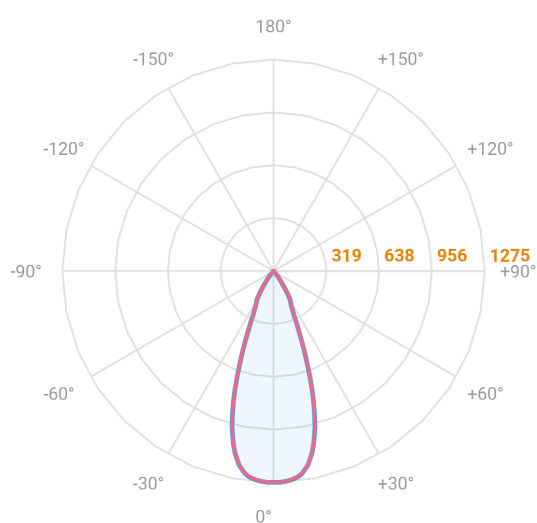

HIDREA FACHO FIXO CIRCULAR EMBUTIR M GESSO FACHO FIXO 40° 6W COBMAX 2700K IRC90 (OPÇÕESPBE)

datasheet gerado em
20-06-26

REF.: HIDREA FACHO FIXO-X-CI-EM-GE-FF140-6-COBMAX-27-90-M-(OPÇÕESPBE)

A = 105mm | B = Ø152mm

Aplicação	Ambiente interno
Instalação	Embutir Gesso
Altura	105
Largura	Ø152
IP	20
Corpo	Alumínio
Cor	Branca, Preta ou Especial
Ótica principal	Refletor
Potência	6W
Fluxo Luminária	664lm
Intensidade	1433cd
Eficácia	111lm/W
Facho	40°
CCT	2700K
IRC	>90
Tensão	220V ou Bivolt
Dimerização	Liga/Desliga, Dali, 0-10 ou Triac
Garantia	5 anos
UGR	Espaçamento 1m (4H/8H) - <-5/<-5
Tipo de LED	COBmax
Vida útil	50.000 (ta<25°C)
Eficácia do LED	164lm/W
Fluxo Luminoso do LED	887,1lm
Potência do LED	5,4W

— C0-180 (Transversal) — C90-270 (Longitudinal)

IMPORTANTE: ENSAIOS REALIZADOS A 25°C