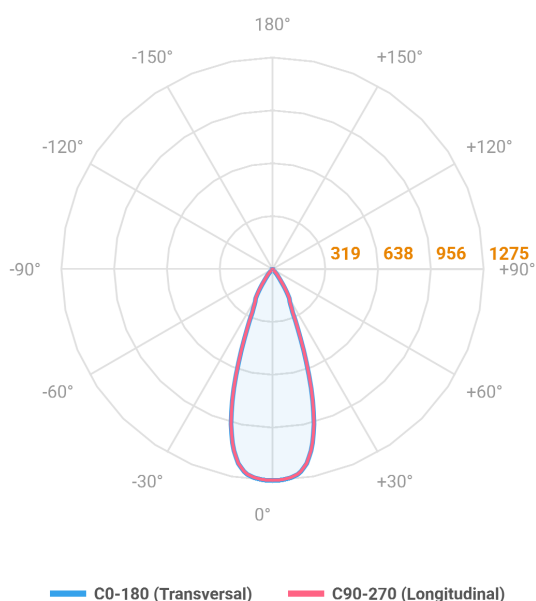

HIDREA FACHO FIXO CIRCULAR EMBUTIR M GESSO FACHO FIXO 40° 6W COBMAX 2700K IRC90 (OPÇÕESPBE)

datasheet gerado em
06-05-26

REF.: HIDREA FACHO FIXO-X-CI-EM-GE-FF140-6-COBMAX-27-90-M-(OPÇÕESPBE)

A = 147mm | B = Ø152mm

Luminária circular de embutir em forro de gesso, 6W 2700K IRC>90. Corpo em alumínio. Acabamento branco, preto ou especial. Controle óptico principal através de refletor facho 40°. Luminária grau de proteção IP-20. Driver corrente constante Liga/Desliga, Triac, 1-10V ou Dali (consultar condições). Tensão de trabalho 220V ou Bivolt.

Aplicação	Ambiente interno
Instalação	Embutir Gesso
Altura	147
Largura	Ø152
IP	20
Corpo	Alumínio
Cor	Branca, Preta ou Especial
Ótica principal	Refletor
Potência	6W
Fluxo Luminária	664lm
Intensidade	1433cd
Eficácia	111lm/W
Facho	40°
CCT	2700K
IRC	>90
Tensão	220V ou Bivolt
Dimerização	Liga/Desliga, Dali, 0-10 ou Triac
Garantia	5 anos
UGR	Espaçamento 1m (4H/8H) - <-5/<-5
Tipo de LED	COBmax
Vida útil	50.000 (ta<25°C)
Eficácia do LED	164lm/W
Fluxo Luminoso do LED	887,1lm
Potência do LED	5,4W