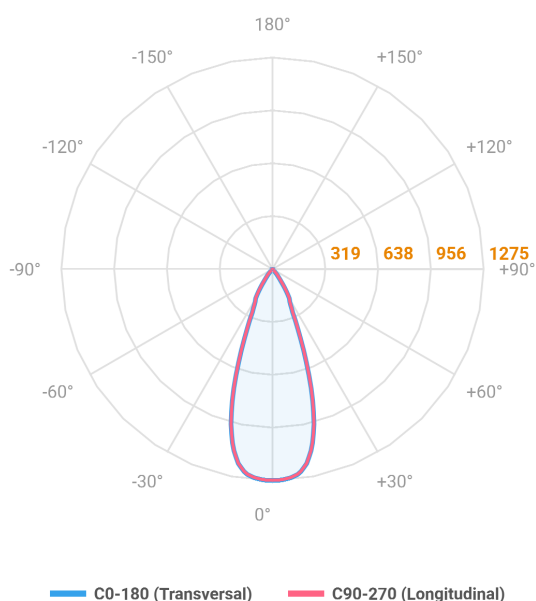

HIDREA FACHO FIXO CIRCULAR EMBUTIR M GESSO FACHO FIXO 40° 6W COBMAX 2700K IRC90 (OPÇÕESPBE)

datasheet gerado em
21-06-26

REF.: HIDREA FACHO FIXO-X-CI-EM-GE-FF140-6-COBMAX-27-90-M-(OPÇÕESPBE)

A = 105mm | B = Ø152mm

Aplicação	Ambiente interno
Instalação	Embutir Gesso
Altura	105
Largura	Ø152
IP	20
Corpo	Alumínio
Cor	Branca, Preta ou Especial
Ótica principal	Refletor
Potência	6W
Fluxo Luminária	664lm
Intensidade	1433cd
Eficácia	111lm/W
Facho	40°
CCT	2700K
IRC	>90
Tensão	220V ou Bivolt
Dimerização	Liga/Desliga, Dali, 0-10 ou Triac
Garantia	5 anos
UGR	Espaçamento 1m (4H/8H) - <-5/<-5
Tipo de LED	COBmax
Vida útil	50.000 (ta<25°C)
Eficácia do LED	164lm/W
Fluxo Luminoso do LED	887,1lm
Potência do LED	5,4W