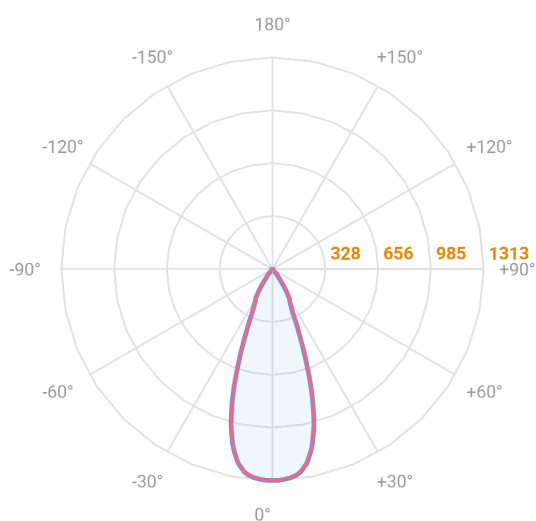

HIDREA FACHO FIXO CIRCULAR EMBUTIR M GESSO FACHO FIXO 40° 6W COBMAX 3000K IRC90 (OPÇÕESPBE)

datasheet gerado em
21-06-26

REF.: HIDREA FACHO FIXO-X-CI-EM-GE-FF140-6-COBMAX-30-90-M-(OPÇÕESPBE)

A = 105mm | B = Ø152mm

— C0-180 (Transversal) — C90-270 (Longitudinal)

Aplicação	Ambiente interno
Instalação	Embutir Gesso
Altura	105
Largura	Ø152
IP	20
Corpo	Alumínio
Cor	Branca, Preta ou Especial
Ótica principal	Refletor
Potência	6W
Fluxo Luminária	684lm
Intensidade	1475cd
Eficácia	114lm/W
Facho	40°
CCT	3000K
IRC	>90
Tensão	220V ou Bivolt
Dimerização	Liga/Desliga, Dali, 0-10 ou Triac
Garantia	5 anos
UGR	Espaçamento 1m (4H/8H) - <-5/<-5
Tipo de LED	COBmax
Vida útil	50.000 (ta<25°C)
Eficácia do LED	169lm/W
Fluxo Luminoso do LED	913,2lm
Potência do LED	5,4W