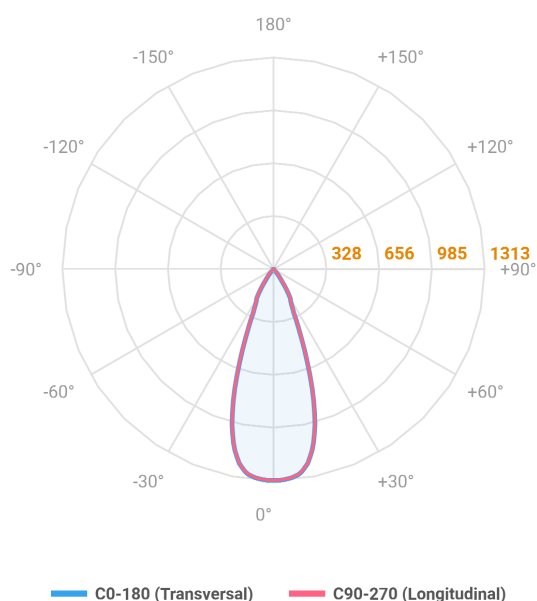

HIDREA FACHO FIXO CIRCULAR EMBUTIR M GESSO FACHO FIXO 40° 6W COBMAX 3000K IRC90 (OPÇÕESPBE)

datasheet gerado em
06-05-26

REF.: HIDREA FACHO FIXO-X-CI-EM-GE-FF140-6-COBMAX-30-90-M-(OPÇÕESPBE)

A = 147mm | B = Ø152mm

Luminária circular de embutir em forro de gesso, 6W 3000K IRC>90. Corpo em alumínio. Acabamento branco, preto ou especial. Controle óptico principal através de refletor facho 40°. Luminária grau de proteção IP-20. Driver corrente constante Liga/Desliga, Triac, 1-10V ou Dali (consultar condições). Tensão de trabalho 220V ou Bivolt.

Aplicação	Ambiente interno
Instalação	Embutir Gesso
Altura	147
Largura	Ø152
IP	20
Corpo	Alumínio
Cor	Branca, Preta ou Especial
Ótica principal	Refletor
Potência	6W
Fluxo Luminária	684lm
Intensidade	1475cd
Eficácia	114lm/W
Facho	40°
CCT	3000K
IRC	>90
Tensão	220V ou Bivolt
Dimerização	Liga/Desliga, Dali, 0-10 ou Triac
Garantia	5 anos
UGR	Espaçamento 1m (4H/8H) - <-5/<-5
Tipo de LED	COBmax
Vida útil	50.000 (ta<25°C)
Eficácia do LED	169lm/W
Fluxo Luminoso do LED	913,2lm
Potência do LED	5,4W