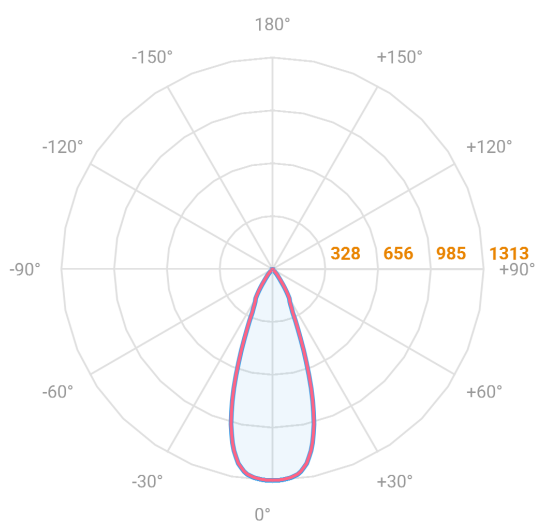

HIDREA FACHO FIXO CIRCULAR EMBUTIR M GESSO FACHO FIXO 40° 6W COBMAX 3000K IRC90 (OPÇÕESPBE)

datasheet gerado em
20-06-26

REF.: HIDREA FACHO FIXO-X-CI-EM-GE-FF140-6-COBMAX-30-90-M-(OPÇÕESPBE)

A = 105mm | B = Ø152mm

Aplicação	Ambiente interno
Instalação	Embutir Gesso
Altura	105
Largura	Ø152
IP	20
Corpo	Alumínio
Cor	Branca, Preta ou Especial
Ótica principal	Refletor
Potência	6W
Fluxo Luminária	684lm
Intensidade	1475cd
Eficácia	114lm/W
Facho	40°
CCT	3000K
IRC	>90
Tensão	220V ou Bivolt
Dimerização	Liga/Desliga, Dali, 0-10 ou Triac
Garantia	5 anos
UGR	Espaçamento 1m (4H/8H) - <-5/<-5
Tipo de LED	COBmax
Vida útil	50.000 (ta<25°C)
Eficácia do LED	169lm/W
Fluxo Luminoso do LED	913,2lm
Potência do LED	5,4W

— C0-180 (Transversal) — C90-270 (Longitudinal)

IMPORTANTE: ENSAIOS REALIZADOS A 25°C