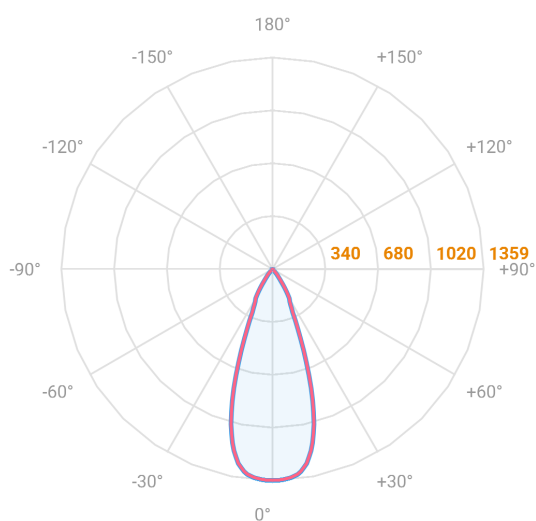

# HIDREA FACHO FIXO CIRCULAR EMBUTIR M GESSO FACHO FIXO 40° 6W COBMAX 4000K IRC90 (OPÇÕESPBE)

datasheet gerado em  
20-06-26

REF.: HIDREA FACHO FIXO-X-CI-EM-GE-FF140-6-COBMAX-40-90-M-(OPÇÕESPBE)

A = 105mm | B = Ø152mm

Aplicação	Ambiente interno
Instalação	Embutir Gesso
Altura	105
Largura	Ø152
IP	20
Corpo	Alumínio
Cor	Branca, Preta ou Especial
Ótica principal	Refletor
Potência	6W
Fluxo Luminária	708lm
Intensidade	1527cd
Eficácia	118lm/W
Facho	40°
CCT	4000K
IRC	>90
Tensão	220V ou Bivolt
Dimerização	Liga/Desliga, Dali, 0-10 ou Triac
Garantia	5 anos
UGR	Espaçamento 1m (4H/8H) - <-5/<-5
Tipo de LED	COBmax
Vida útil	50.000 (ta<25°C)
Eficácia do LED	175lm/W
Fluxo Luminoso do LED	945,6lm
Potência do LED	5,4W

— C0-180 (Transversal) — C90-270 (Longitudinal)

**IMPORTANTE: ENSAIOS REALIZADOS A 25°C**