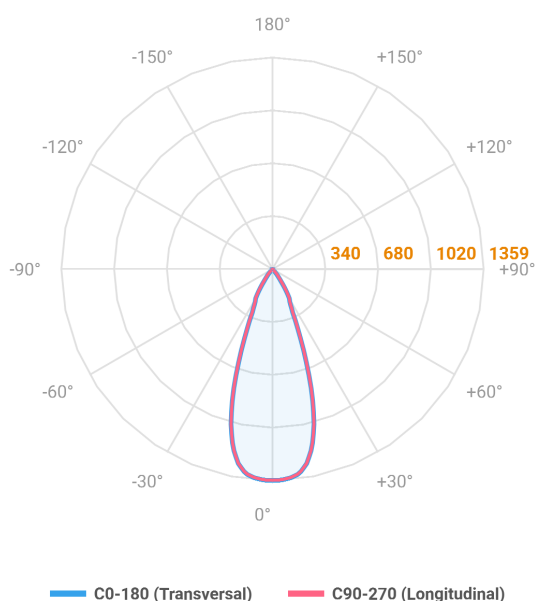

HIDREA FACHO FIXO CIRCULAR EMBUTIR M GESSO FACHO FIXO 40° 6W COBMAX 4000K IRC90 (OPÇÕESPBE)

datasheet gerado em
06-05-26

REF.: HIDREA FACHO FIXO-X-CI-EM-GE-FF140-6-COBMAX-40-90-M-(OPÇÕESPBE)

A = 147mm | B = Ø152mm

Luminária circular de embutir em forro de gesso, 6W 4000K IRC>90. Corpo em alumínio. Acabamento branco, preto ou especial. Controle óptico principal através de refletor facho 40°. Luminária grau de proteção IP-20. Driver corrente constante Liga/Desliga, Triac, 1-10V ou Dali (consultar condições). Tensão de trabalho 220V ou Bivolt.

Aplicação	Ambiente interno
Instalação	Embutir Gesso
Altura	147
Largura	Ø152
IP	20
Corpo	Alumínio
Cor	Branca, Preta ou Especial
Ótica principal	Refletor
Potência	6W
Fluxo Luminária	708lm
Intensidade	1527cd
Eficácia	118lm/W
Facho	40°
CCT	4000K
IRC	>90
Tensão	220V ou Bivolt
Dimerização	Liga/Desliga, Dali, 0-10 ou Triac
Garantia	5 anos
UGR	Espaçamento 1m (4H/8H) - <-5/<-5
Tipo de LED	COBmax
Vida útil	50.000 (ta<25°C)
Eficácia do LED	175lm/W
Fluxo Luminoso do LED	945,6lm
Potência do LED	5,4W