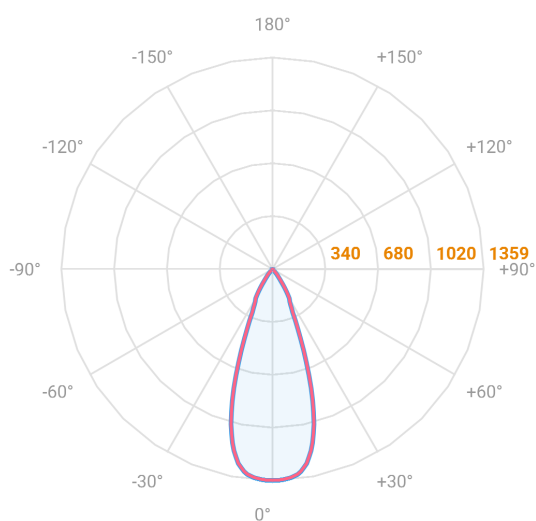

# HIDREA FACHO FIXO CIRCULAR EMBUTIR M GESSO FACHO FIXO 40° 6W COBMAX 4000K IRC90 (OPÇÕESPBE)

datasheet gerado em  
21-06-26

REF.: HIDREA FACHO FIXO-X-CI-EM-GE-FF140-6-COBMAX-40-90-M-(OPÇÕESPBE)

A = 105mm | B = Ø152mm

Aplicação	Ambiente interno
Instalação	Embutir Gesso
Altura	105
Largura	Ø152
IP	20
Corpo	Alumínio
Cor	Branca, Preta ou Especial
Ótica principal	Refletor
Potência	6W
Fluxo Luminária	708lm
Intensidade	1527cd
Eficácia	118lm/W
Facho	40°
CCT	4000K
IRC	>90
Tensão	220V ou Bivolt
Dimerização	Liga/Desliga, Dali, 0-10 ou Triac
Garantia	5 anos
UGR	Espaçamento 1m (4H/8H) - <-5/<-5
Tipo de LED	COBmax
Vida útil	50.000 (ta<25°C)
Eficácia do LED	175lm/W
Fluxo Luminoso do LED	945,6lm
Potência do LED	5,4W

— C0-180 (Transversal) — C90-270 (Longitudinal)

**IMPORTANTE: ENSAIOS REALIZADOS A 25°C**