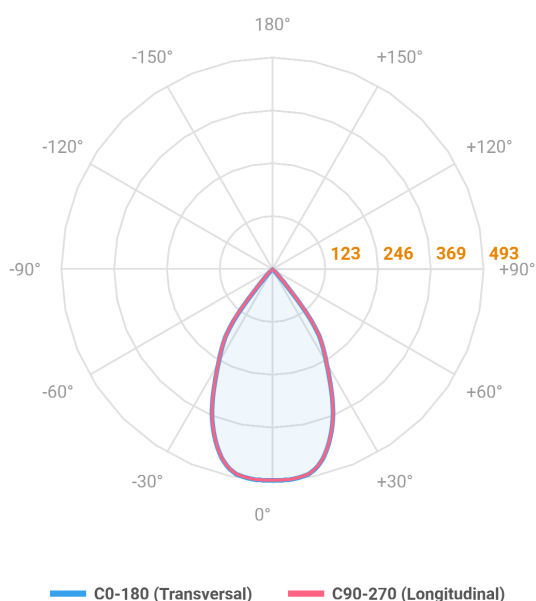

HIDREA FACHO FIXO CIRCULAR EMBUTIR M GESSO FACHO FIXO 60° 6W COBCOMFY 2500K IRC95 (OPÇÕESPBE)

datasheet gerado em
06-05-26

REF.: HIDREA FACHO FIXO-X-CI-EM-GE-FF160-6-COBCOMFY-25-95-M-(OPÇÕESPBE)

A = 147mm | B = Ø152mm

Luminária circular de embutir em forro de gesso, 6W 2500K IRC>95. Corpo em alumínio. Acabamento branco, preto ou especial. Controle óptico principal através de refletor facho 60°. Luminária grau de proteção IP-20. Driver corrente constante Liga/Desliga, Triac, 1-10V ou Dali (consultar condições). Tensão de trabalho 220V ou Bivolt.

| | |
|-----------------------|-----------------------------------|
| Aplicação | Ambiente interno |
| Instalação | Embutir Gesso |
| Altura | 147 |
| Largura | Ø152 |
| IP | 20 |
| Corpo | Alumínio |
| Cor | Branca, Preta ou Especial |
| Ótica principal | Refletor |
| Potência | 6W |
| Fluxo Luminária | 442lm |
| Intensidade | 491cd |
| Eficácia | 74lm/W |
| Facho | 60° |
| CCT | 2500K |
| IRC | >95 |
| Tensão | 220V ou Bivolt |
| Dimerização | Liga/Desliga, Dali, 0-10 ou Triac |
| Garantia | 5 anos |
| UGR | Espaçamento 1m (4H/8H) - <-1/<-1 |
| Tipo de LED | COBcomfy |
| Vida útil | 50.000 (ta<25°C) |
| Eficácia do LED | 114lm/W |
| Fluxo Luminoso do LED | 633,95lm |
| Potência do LED | 5,56W |