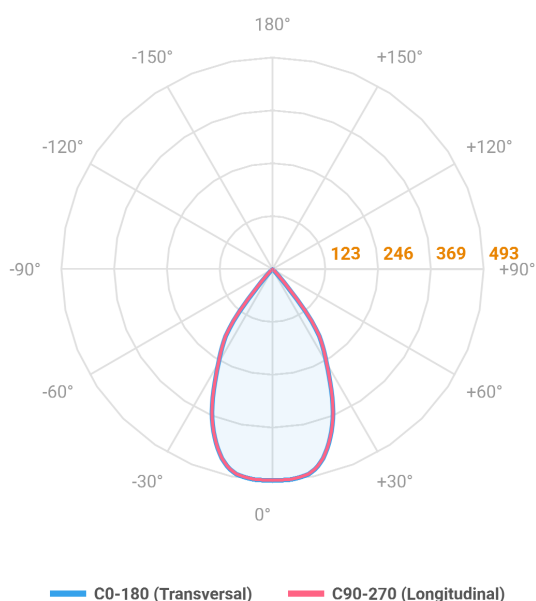

HIDREA FACHO FIXO CIRCULAR EMBUTIR M GESSO FACHO FIXO 60° 6W COBCOMFY 2500K IRC95 (OPÇÕESPBE)

datasheet gerado em
21-06-26

REF.: HIDREA FACHO FIXO-X-CI-EM-GE-FF160-6-COBCOMFY-25-95-M-(OPÇÕESPBE)

A = 105mm | B = Ø152mm

Aplicação	Ambiente interno
Instalação	Embutir Gesso
Altura	105
Largura	Ø152
IP	20
Corpo	Alumínio
Cor	Branca, Preta ou Especial
Ótica principal	Refletor
Potência	6W
Fluxo Luminária	442lm
Intensidade	491cd
Eficácia	74lm/W
Facho	60°
CCT	2500K
IRC	>95
Tensão	220V ou Bivolt
Dimerização	Liga/Desliga, Dali, 0-10 ou Triac
Garantia	5 anos
UGR	Espaçamento 1m (4H/8H) - <-1/<-1
Tipo de LED	COBcomfy
Vida útil	50.000 (ta<25°C)
Eficácia do LED	114lm/W
Fluxo Luminoso do LED	633,95lm
Potência do LED	5,56W