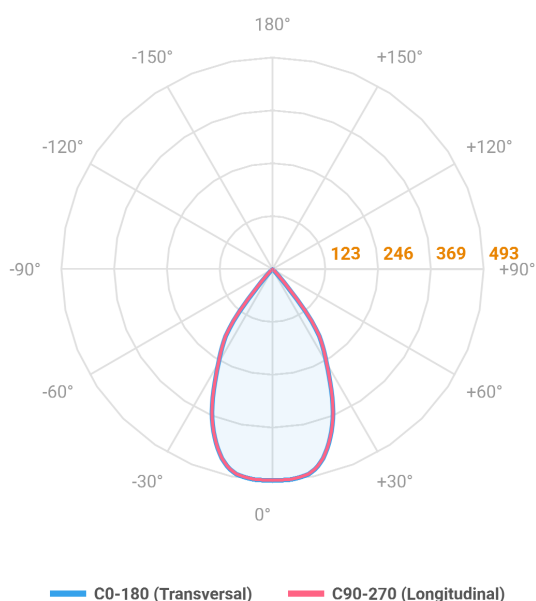

HIDREA FACHO FIXO CIRCULAR EMBUTIR M GESSO FACHO FIXO 60° 6W COBCOMFY 2500K IRC95 (OPÇÕESPBE)

datasheet gerado em
20-06-26

REF.: HIDREA FACHO FIXO-X-CI-EM-GE-FF160-6-COBCOMFY-25-95-M-(OPÇÕESPBE)

A = 105mm | B = Ø152mm

| | |
|-----------------------|-----------------------------------|
| Aplicação | Ambiente interno |
| Instalação | Embutir Gesso |
| Altura | 105 |
| Largura | Ø152 |
| IP | 20 |
| Corpo | Alumínio |
| Cor | Branca, Preta ou Especial |
| Ótica principal | Refletor |
| Potência | 6W |
| Fluxo Luminária | 442lm |
| Intensidade | 491cd |
| Eficácia | 74lm/W |
| Facho | 60° |
| CCT | 2500K |
| IRC | >95 |
| Tensão | 220V ou Bivolt |
| Dimerização | Liga/Desliga, Dali, 0-10 ou Triac |
| Garantia | 5 anos |
| UGR | Espaçamento 1m (4H/8H) - <-1/<-1 |
| Tipo de LED | COBcomfy |
| Vida útil | 50.000 (ta<25°C) |
| Eficácia do LED | 114lm/W |
| Fluxo Luminoso do LED | 633,95lm |
| Potência do LED | 5,56W |