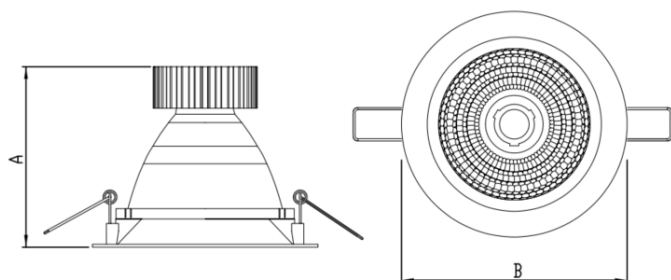

HIDREA FACHO FIXO CIRCULAR EMBUTIR M GESSO FACHO FIXO 60° 6W COBCOMFY 2500K IRC95 (OPÇÕESPBE)

datasheet gerado em
20-06-26

REF.: HIDREA FACHO FIXO-X-CI-EM-GE-FF160-6-COBCOMFY-25-95-M-(OPÇÕESPBE)

A = 105mm | B = Ø152mm

| | |
|-----------------------|-----------------------------------|
| Aplicação | Ambiente interno |
| Instalação | Embutir Gesso |
| Altura | 105 |
| Largura | Ø152 |
| IP | 20 |
| Corpo | Alumínio |
| Cor | Branca, Preta ou Especial |
| Ótica principal | Refletor |
| Potência | 6W |
| Fluxo Luminária | 442lm |
| Intensidade | 491cd |
| Eficácia | 74lm/W |
| Facho | 60° |
| CCT | 2500K |
| IRC | >95 |
| Tensão | 220V ou Bivolt |
| Dimerização | Liga/Desliga, Dali, 0-10 ou Triac |
| Garantia | 5 anos |
| UGR | Espaçamento 1m (4H/8H) - <-1/<-1 |
| Tipo de LED | COBcomfy |
| Vida útil | 50.000 (ta<25°C) |
| Eficácia do LED | 114lm/W |
| Fluxo Luminoso do LED | 633,95lm |
| Potência do LED | 5,56W |