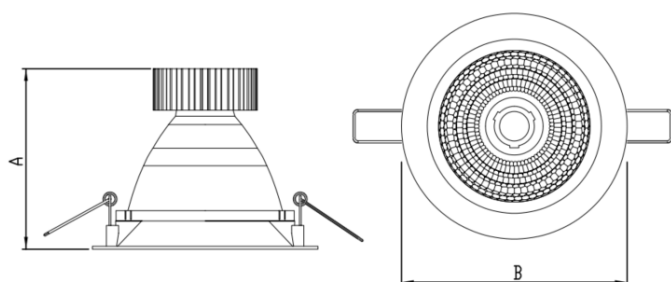

HIDREA FACHO FIXO CIRCULAR EMBUTIR M GESSO FACHO FIXO 60° 6W COBCOMFY 2500K IRC95 (OPÇÕESPBE)

datasheet gerado em
21-06-26

REF.: HIDREA FACHO FIXO-X-CI-EM-GE-FF160-6-COBCOMFY-25-95-M-(OPÇÕESPBE)

A = 105mm | B = Ø152mm

Aplicação	Ambiente interno
Instalação	Embutir Gesso
Altura	105
Largura	Ø152
IP	20
Corpo	Alumínio
Cor	Branca, Preta ou Especial
Ótica principal	Refletor
Potência	6W
Fluxo Luminária	442lm
Intensidade	491cd
Eficácia	74lm/W
Facho	60°
CCT	2500K
IRC	>95
Tensão	220V ou Bivolt
Dimerização	Liga/Desliga, Dali, 0-10 ou Triac
Garantia	5 anos
UGR	Espaçamento 1m (4H/8H) - <-1/<-1
Tipo de LED	COBcomfy
Vida útil	50.000 (ta<25°C)
Eficácia do LED	114lm/W
Fluxo Luminoso do LED	633,95lm
Potência do LED	5,56W