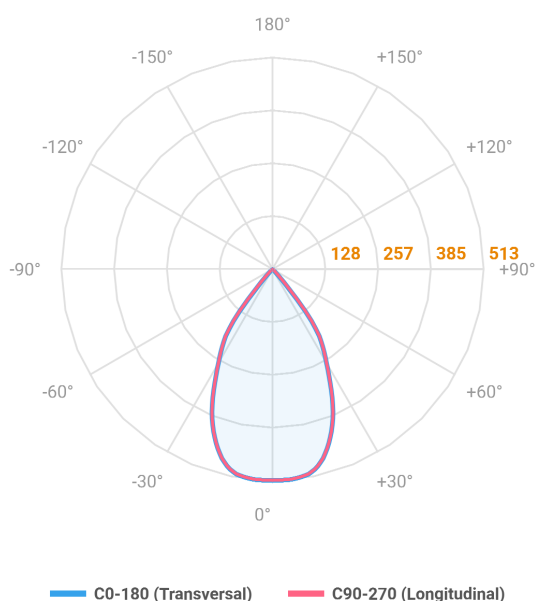

HIDREA FACHO FIXO CIRCULAR EMBUTIR M GESSO FACHO FIXO 60° 6W COBCOMFY 3000K IRC95 (OPÇÕESPBE)

datasheet gerado em
06-05-26

REF.: HIDREA FACHO FIXO-X-CI-EM-GE-FF160-6-COBCOMFY-30-95-M-(OPÇÕESPBE)

A = 147mm | B = Ø152mm

Luminária circular de embutir em forro de gesso, 6W 3000K IRC>95. Corpo em alumínio. Acabamento branco, preto ou especial. Controle óptico principal através de refletor facho 60°. Luminária grau de proteção IP-20. Driver corrente constante Liga/Desliga, Triac, 1-10V ou Dali (consultar condições). Tensão de trabalho 220V ou Bivolt.

Aplicação	Ambiente interno
Instalação	Embutir Gesso
Altura	147
Largura	Ø152
IP	20
Corpo	Alumínio
Cor	Branca, Preta ou Especial
Ótica principal	Refletor
Potência	6W
Fluxo Luminária	518lm
Intensidade	577cd
Eficácia	86lm/W
Facho	60°
CCT	3000K
IRC	>95
Tensão	220V ou Bivolt
Dimerização	Liga/Desliga, Dali, 0-10 ou Triac
Garantia	5 anos
UGR	Espaçamento 1m (4H/8H) - <-2/<-2
Tipo de LED	COBcomfy
Vida útil	50.000 (ta<25°C)
Eficácia do LED	134lm/W
Fluxo Luminoso do LED	743,9lm
Potência do LED	5,56W