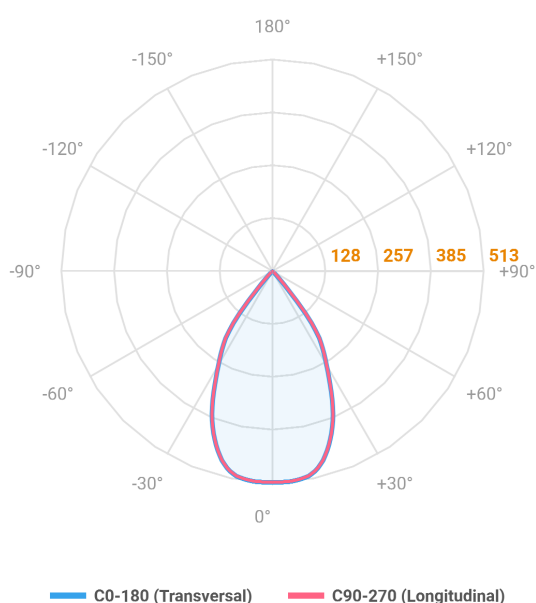

HIDREA FACHO FIXO CIRCULAR EMBUTIR M GESSO FACHO FIXO 60° 6W COBCOMFY 3000K IRC95 (OPÇÕESPBE)

datasheet gerado em
21-06-26

REF.: HIDREA FACHO FIXO-X-CI-EM-GE-FF160-6-COBCOMFY-30-95-M-(OPÇÕESPBE)

A = 105mm | B = Ø152mm

Aplicação	Ambiente interno
Instalação	Embutir Gesso
Altura	105
Largura	Ø152
IP	20
Corpo	Alumínio
Cor	Branca, Preta ou Especial
Ótica principal	Refletor
Potência	6W
Fluxo Luminária	518lm
Intensidade	577cd
Eficácia	86lm/W
Facho	60°
CCT	3000K
IRC	>95
Tensão	220V ou Bivolt
Dimerização	Liga/Desliga, Dali, 0-10 ou Triac
Garantia	5 anos
UGR	Espaçamento 1m (4H/8H) - <-2/<-2
Tipo de LED	COBcomfy
Vida útil	50.000 (ta<25°C)
Eficácia do LED	134lm/W
Fluxo Luminoso do LED	743,9lm
Potência do LED	5,56W