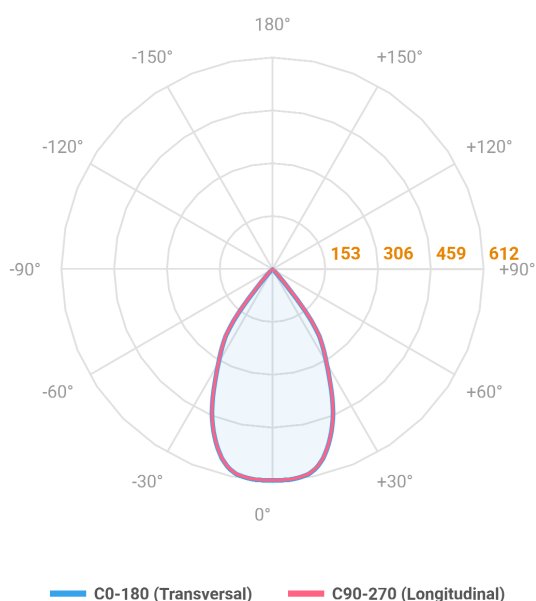

# HIDREA FACHO FIXO CIRCULAR EMBUTIR M GESSO FACHO FIXO 60° 6W COBMAX 2700K IRC90 (OPÇÕESPBE)

datasheet gerado em  
21-06-26

REF.: HIDREA FACHO FIXO-X-CI-EM-GE-FF160-6-COBMAX-27-90-M-(OPÇÕESPBE)

A = 105mm | B = Ø152mm

Aplicação	Ambiente interno
Instalação	Embutir Gesso
Altura	105
Largura	Ø152
IP	20
Corpo	Alumínio
Cor	Branca, Preta ou Especial
Ótica principal	Refletor
Potência	6W
Fluxo Luminária	618lm
Intensidade	688cd
Eficácia	103lm/W
Facho	60°
CCT	2700K
IRC	>90
Tensão	220V ou Bivolt
Dimerização	Liga/Desliga, Dali, 0-10 ou Triac
Garantia	5 anos
UGR	Espaçamento 1m (4H/8H) - <-1/<-1
Tipo de LED	COBmax
Vida útil	50.000 (ta<25°C)
Eficácia do LED	164lm/W
Fluxo Luminoso do LED	887,1lm
Potência do LED	5,4W