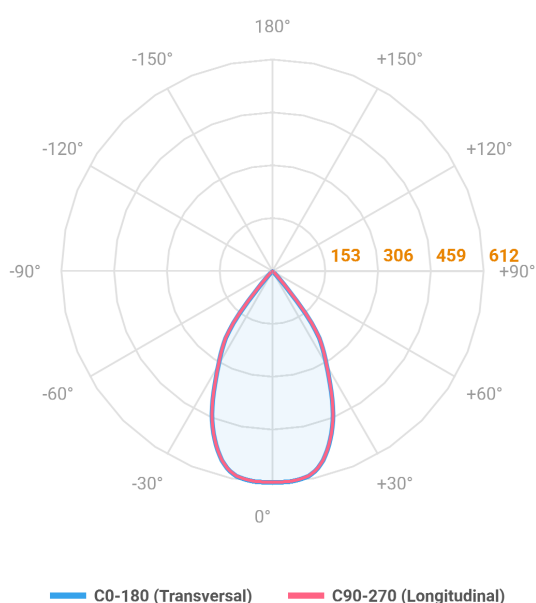

# HIDREA FACHO FIXO CIRCULAR EMBUTIR M GESSO FACHO FIXO 60° 6W COBMAX 2700K IRC90 (OPÇÕESPBE)

datasheet gerado em  
06-05-26

REF.: HIDREA FACHO FIXO-X-CI-EM-GE-FF160-6-COBMAX-27-90-M-(OPÇÕESPBE)

A = 147mm | B = Ø152mm

Luminária circular de embutir em forro de gesso, 6W 2700K IRC>90. Corpo em alumínio. Acabamento branco, preto ou especial. Controle óptico principal através de refletor facho 60°. Luminária grau de proteção IP-20. Driver corrente constante Liga/Desliga, Triac, 1-10V ou Dali (consultar condições). Tensão de trabalho 220V ou Bivolt.

Aplicação	Ambiente interno
Instalação	Embutir Gesso
Altura	147
Largura	Ø152
IP	20
Corpo	Alumínio
Cor	Branca, Preta ou Especial
Ótica principal	Refletor
Potência	6W
Fluxo Luminária	618lm
Intensidade	688cd
Eficácia	103lm/W
Facho	60°
CCT	2700K
IRC	>90
Tensão	220V ou Bivolt
Dimerização	Liga/Desliga, Dali, 0-10 ou Triac
Garantia	5 anos
UGR	Espaçamento 1m (4H/8H) - <-1/<-1
Tipo de LED	COBmax
Vida útil	50.000 (ta<25°C)
Eficácia do LED	164lm/W
Fluxo Luminoso do LED	887,1lm
Potência do LED	5,4W