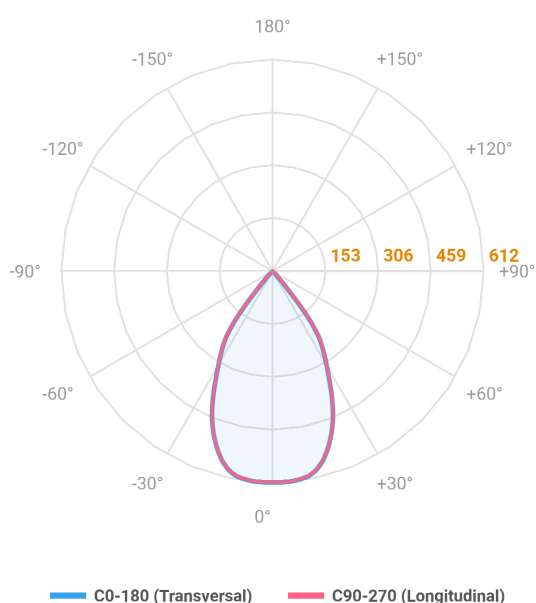

HIDREA FACHO FIXO CIRCULAR EMBUTIR M GESSO FACHO FIXO 60° 6W COBMAX 2700K IRC90 (OPÇÕESPBE)

datasheet gerado em
20-06-26

REF.: HIDREA FACHO FIXO-X-CI-EM-GE-FF160-6-COBMAX-27-90-M-(OPÇÕESPBE)

A = 105mm | B = Ø152mm

Aplicação	Ambiente interno
Instalação	Embutir Gesso
Altura	105
Largura	Ø152
IP	20
Corpo	Alumínio
Cor	Branca, Preta ou Especial
Ótica principal	Refletor
Potência	6W
Fluxo Luminária	618lm
Intensidade	688cd
Eficácia	103lm/W
Facho	60°
CCT	2700K
IRC	>90
Tensão	220V ou Bivolt
Dimerização	Liga/Desliga, Dali, 0-10 ou Triac
Garantia	5 anos
UGR	Espaçamento 1m (4H/8H) - <-1/<-1
Tipo de LED	COBmax
Vida útil	50.000 (ta<25°C)
Eficácia do LED	164lm/W
Fluxo Luminoso do LED	887,1lm
Potência do LED	5,4W