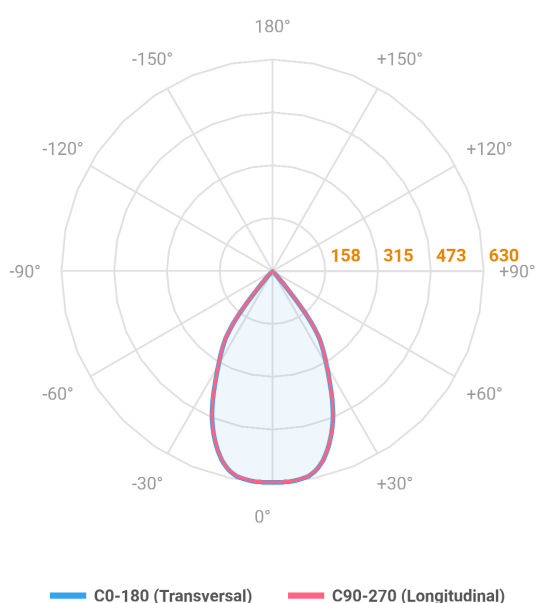

HIDREA FACHO FIXO CIRCULAR EMBUTIR M GESSO FACHO FIXO 60° 6W COBMAX 3000K IRC90 (OPÇÕESPBE)

datasheet gerado em
06-05-26

REF.: HIDREA FACHO FIXO-X-CI-EM-GE-FF160-6-COBMAX-30-90-M-(OPÇÕESPBE)

A = 147mm | B = Ø152mm

Luminária circular de embutir em forro de gesso, 6W 3000K IRC>90. Corpo em alumínio. Acabamento branco, preto ou especial. Controle óptico principal através de refletor facho 60°. Luminária grau de proteção IP-20. Driver corrente constante Liga/Desliga, Triac, 1-10V ou Dali (consultar condições). Tensão de trabalho 220V ou Bivolt.

Aplicação	Ambiente interno
Instalação	Embutir Gesso
Altura	147
Largura	Ø152
IP	20
Corpo	Alumínio
Cor	Branca, Preta ou Especial
Ótica principal	Refletor
Potência	6W
Fluxo Luminária	636lm
Intensidade	708cd
Eficácia	106lm/W
Facho	60°
CCT	3000K
IRC	>90
Tensão	220V ou Bivolt
Dimerização	Liga/Desliga, Dali, 0-10 ou Triac
Garantia	5 anos
UGR	Espaçamento 1m (4H/8H) - <-1/<-1
Tipo de LED	COBmax
Vida útil	50.000 (ta<25°C)
Eficácia do LED	169lm/W
Fluxo Luminoso do LED	913,2lm
Potência do LED	5,4W