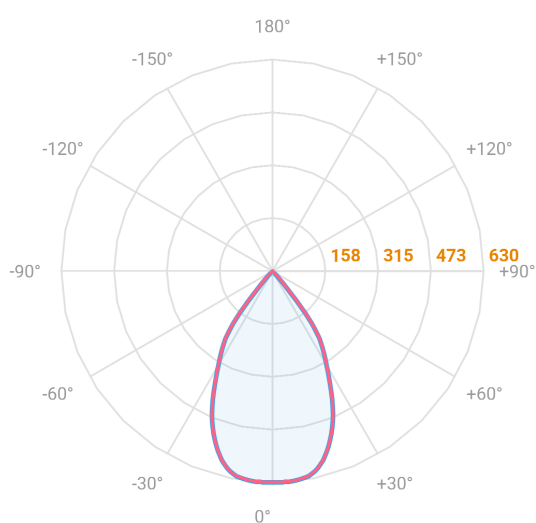

# HIDREA FACHO FIXO CIRCULAR EMBUTIR M GESSO FACHO FIXO 60° 6W COBMAX 3000K IRC90 (OPÇÕESPBE)

datasheet gerado em  
20-06-26

REF.: HIDREA FACHO FIXO-X-CI-EM-GE-FF160-6-COBMAX-30-90-M-(OPÇÕESPBE)

A = 105mm | B = Ø152mm

— C0-180 (Transversal) — C90-270 (Longitudinal)

Aplicação	Ambiente interno
Instalação	Embutir Gesso
Altura	105
Largura	Ø152
IP	20
Corpo	Alumínio
Cor	Branca, Preta ou Especial
Ótica principal	Refletor
Potência	6W
Fluxo Luminária	636lm
Intensidade	708cd
Eficácia	106lm/W
Facho	60°
CCT	3000K
IRC	>90
Tensão	220V ou Bivolt
Dimerização	Liga/Desliga, Dali, 0-10 ou Triac
Garantia	5 anos
UGR	Espaçamento 1m (4H/8H) - <-1/<-1
Tipo de LED	COBmax
Vida útil	50.000 (ta<25°C)
Eficácia do LED	169lm/W
Fluxo Luminoso do LED	913,2lm
Potência do LED	5,4W