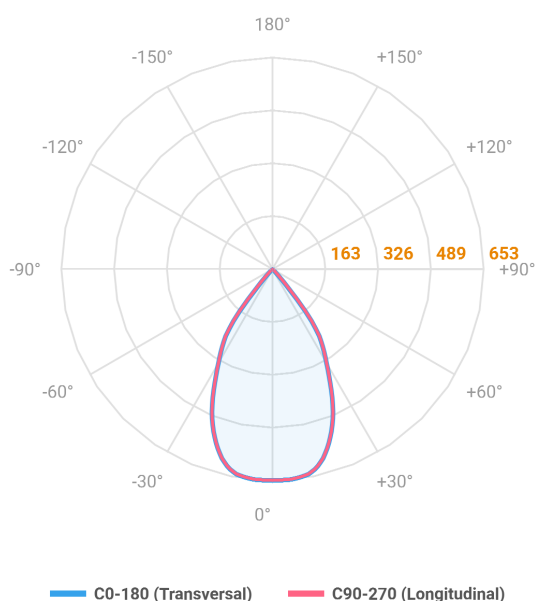

HIDREA FACHO FIXO CIRCULAR EMBUTIR M GESSO FACHO FIXO 60° 6W COBMAX 4000K IRC90 (OPÇÕESPBE)

datasheet gerado em
06-05-26

REF.: HIDREA FACHO FIXO-X-CI-EM-GE-FF160-6-COBMAX-40-90-M-(OPÇÕESPBE)

A = 147mm | B = Ø152mm

Luminária circular de embutir em forro de gesso, 6W 4000K IRC>90. Corpo em alumínio. Acabamento branco, preto ou especial. Controle óptico principal através de refletor facho 60°. Luminária grau de proteção IP-20. Driver corrente constante Liga/Desliga, Triac, 1-10V ou Dali (consultar condições). Tensão de trabalho 220V ou Bivolt.

Aplicação	Ambiente interno
Instalação	Embutir Gesso
Altura	147
Largura	Ø152
IP	20
Corpo	Alumínio
Cor	Branca, Preta ou Especial
Ótica principal	Refletor
Potência	6W
Fluxo Luminária	659lm
Intensidade	733cd
Eficácia	110lm/W
Facho	60°
CCT	4000K
IRC	>90
Tensão	220V ou Bivolt
Dimerização	Liga/Desliga, Dali, 0-10 ou Triac
Garantia	5 anos
UGR	Espaçamento 1m (4H/8H) - <0/<0
Tipo de LED	COBmax
Vida útil	50.000 (ta<25°C)
Eficácia do LED	175lm/W
Fluxo Luminoso do LED	945,6lm
Potência do LED	5,4W