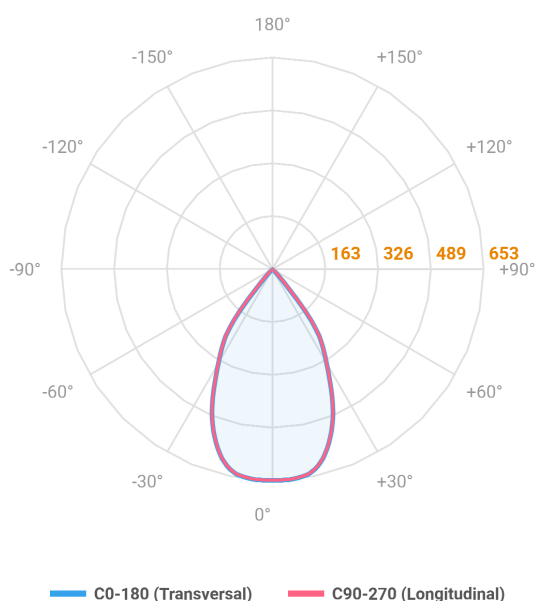

HIDREA FACHO FIXO CIRCULAR EMBUTIR M GESSO FACHO FIXO 60° 6W COBMAX 4000K IRC90 (OPÇÕESPBE)

datasheet gerado em
21-06-26

REF.: HIDREA FACHO FIXO-X-CI-EM-GE-FF160-6-COBMAX-40-90-M-(OPÇÕESPBE)

A = 105mm | B = Ø152mm

Aplicação	Ambiente interno
Instalação	Embutir Gesso
Altura	105
Largura	Ø152
IP	20
Corpo	Alumínio
Cor	Branca, Preta ou Especial
Ótica principal	Refletor
Potência	6W
Fluxo Luminária	659lm
Intensidade	733cd
Eficácia	110lm/W
Facho	60°
CCT	4000K
IRC	>90
Tensão	220V ou Bivolt
Dimerização	Liga/Desliga, Dali, 0-10 ou Triac
Garantia	5 anos
UGR	Espaçamento 1m (4H/8H) - <0/<0
Tipo de LED	COBmax
Vida útil	50.000 (ta<25°C)
Eficácia do LED	175lm/W
Fluxo Luminoso do LED	945,6lm
Potência do LED	5,4W