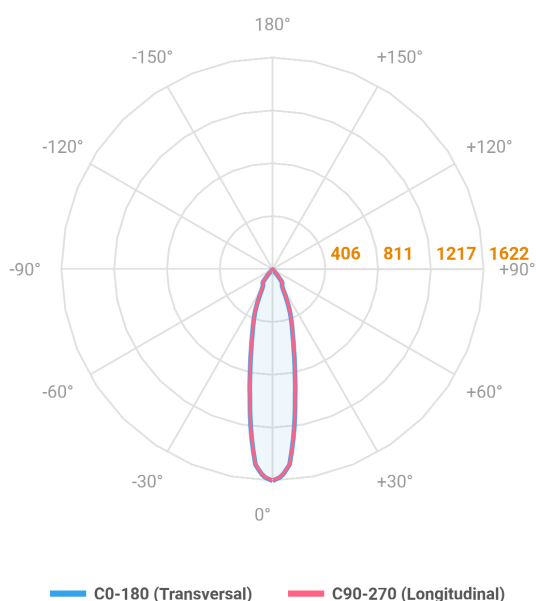

HIDREA FACHO FIXO QUADRADA EMBUTIR M GESSO FACHO FIXO 24° 6W COBCOMFY 2500K IRC95 (OPÇÕESPBE)

datasheet gerado em
20-06-26

REF.: HIDREA FACHO FIXO-X-QD-EM-GE-FF124-6-COBCOMFY-25-95-M-(OPÇÕESPBE)

A = 105mm | B = 152mm | C = 152mm

Aplicação	Ambiente interno
Instalação	Embutir Gesso
Altura	105
Largura	152
Comprimento	152
IP	20
Corpo	Alumínio
Cor	Branca, Preta ou Especial
Ótica principal	Refletor
Potência	6W
Fluxo Luminária	501lm
Intensidade	1619cd
Eficácia	84lm/W
Facho	24°
CCT	2500K
IRC	>95
Tensão	220V ou Bivolt
Dimerização	Liga/Desliga, Dali, 0-10 ou Triac
Garantia	5 anos
UGR	Espaçamento 1m (4H/8H) - <-6/<-6
Tipo de LED	COBcomfy
Vida útil	50.000 (ta<25°C)
Eficácia do LED	114lm/W
Fluxo Luminoso do LED	633,95lm
Potência do LED	5,56W