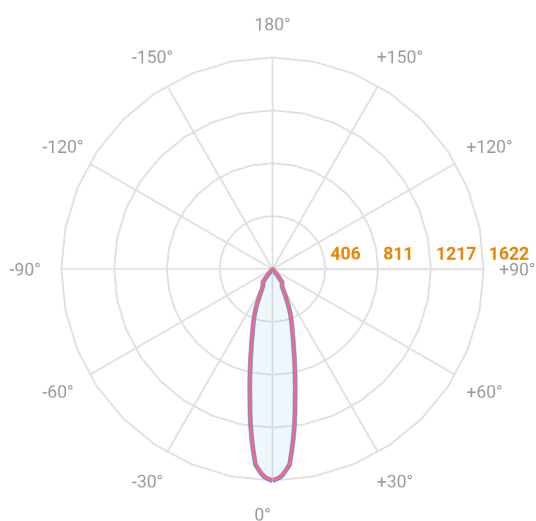

HIDREA FACHO FIXO QUADRADA EMBUTIR M GESSO FACHO FIXO 24° 6W COBCOMFY 2500K IRC95 (OPÇÕESPBE)

datasheet gerado em
06-05-26

REF.: HIDREA FACHO FIXO-X-QD-EM-GE-FF124-6-COBCOMFY-25-95-M-(OPÇÕESPBE)

Luminária quadrada de embutir em forro de gesso, 6W 2500K IRC>95. Corpo em alumínio. Acabamento branco, preto ou especial. Controle óptico principal através de refletor facho 24°. Luminária grau de proteção IP-20. Driver corrente constante Liga/Desliga, Triac, 1-10V ou Dali (consultar condições). Tensão de trabalho 220V ou Bivolt.

Aplicação	Ambiente interno
Instalação	Embutir Gesso
Altura	147
Largura	152
Comprimento	152
IP	20
Corpo	Alumínio
Cor	Branca, Preta ou Especial
Ótica principal	Refletor
Potência	6W
Fluxo Luminária	501lm
Intensidade	1619cd
Eficácia	84lm/W
Facho	24°
CCT	2500K
IRC	>95
Tensão	220V ou Bivolt
Dimerização	Liga/Desliga, Dali, 0-10 ou Triac
Garantia	5 anos
UGR	Espaçamento 1m (4H/8H) - <-6/<-6
Tipo de LED	COBcomfy
Vida útil	50.000 (ta<25°C)
Eficácia do LED	114lm/W
Fluxo Luminoso do LED	633,95lm
Potência do LED	5,56W

A = 147mm | B = 152mm | C = 152mm

— C0-180 (Transversal) — C90-270 (Longitudinal)

IMPORTANTE: ENSAIOS REALIZADOS A 25°C