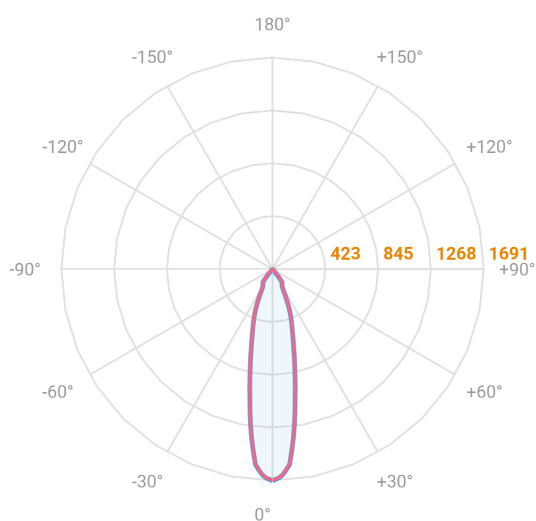

HIDREA FACHO FIXO QUADRADA EMBUTIR M GESSO FACHO FIXO 24° 6W COBCOMFY 3000K IRC95 (OPÇÕESPBE)

datasheet gerado em
20-06-26

REF.: HIDREA FACHO FIXO-X-QD-EM-GE-FF124-6-COBCOMFY-30-95-M-(OPÇÕESPBE)

A = 105mm | B = 152mm | C = 152mm

— C0-180 (Transversal) — C90-270 (Longitudinal)

Aplicação	Ambiente interno
Instalação	Embutir Gesso
Altura	105
Largura	152
Comprimento	152
IP	20
Corpo	Alumínio
Cor	Branca, Preta ou Especial
Ótica principal	Refletor
Potência	6W
Fluxo Luminária	587lm
Intensidade	1900cd
Eficácia	98lm/W
Facho	24°
CCT	3000K
IRC	>95
Tensão	220V ou Bivolt
Dimerização	Liga/Desliga, Dali, 0-10 ou Triac
Garantia	5 anos
UGR	Espaçamento 1m (4H/8H) - <-6/<-6
Tipo de LED	COBcomfy
Vida útil	50.000 (ta<25°C)
Eficácia do LED	134lm/W
Fluxo Luminoso do LED	743,9lm
Potência do LED	5,56W