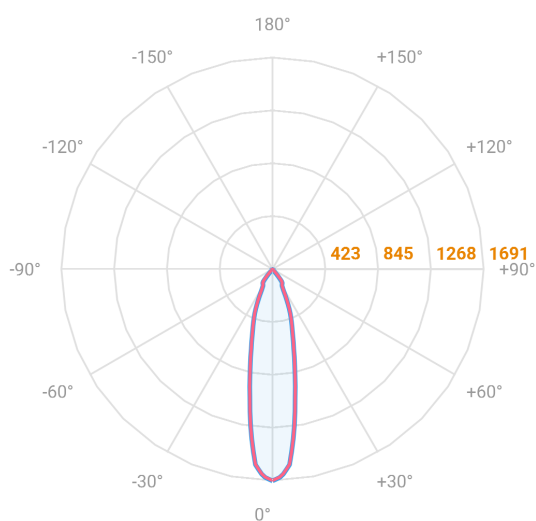

HIDREA FACHO FIXO QUADRADA EMBUTIR M GESSO FACHO FIXO 24° 6W COBCOMFY 3000K IRC95 (OPÇÕESPBE)

datasheet gerado em
06-05-26

REF.: HIDREA FACHO FIXO-X-QD-EM-GE-FF124-6-COBCOMFY-30-95-M-(OPÇÕESPBE)

Luminária quadrada de embutir em forro de gesso, 6W 3000K IRC>95. Corpo em alumínio. Acabamento branco, preto ou especial. Controle óptico principal através de refletor facho 24°. Luminária grau de proteção IP-20. Driver corrente constante Liga/Desliga, Triac, 1-10V ou Dali (consultar condições). Tensão de trabalho 220V ou Bivolt.

Aplicação	Ambiente interno
Instalação	Embutir Gesso
Altura	147
Largura	152
Comprimento	152
IP	20
Corpo	Alumínio
Cor	Branca, Preta ou Especial
Ótica principal	Refletor
Potência	6W
Fluxo Luminária	587lm
Intensidade	1900cd
Eficácia	98lm/W
Facho	24°
CCT	3000K
IRC	>95
Tensão	220V ou Bivolt
Dimerização	Liga/Desliga, Dali, 0-10 ou Triac
Garantia	5 anos
UGR	Espaçamento 1m (4H/8H) - <-6/<-6
Tipo de LED	COBcomfy
Vida útil	50.000 (ta<25°C)
Eficácia do LED	134lm/W
Fluxo Luminoso do LED	743,9lm
Potência do LED	5,56W

A = 147mm | B = 152mm | C = 152mm

— C0-180 (Transversal) — C90-270 (Longitudinal)

IMPORTANTE: ENSAIOS REALIZADOS A 25°C