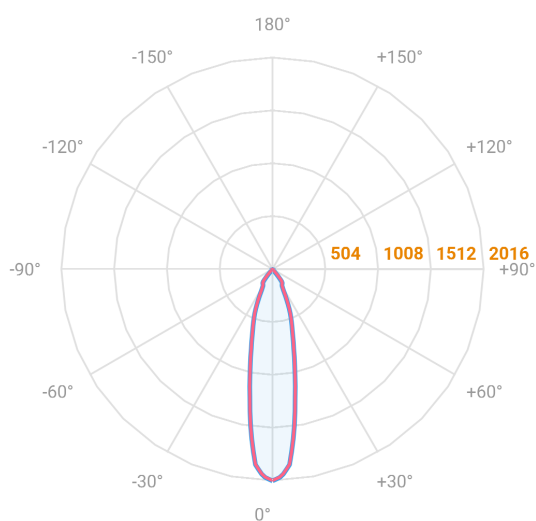

HIDREA FACHO FIXO QUADRADA EMBUTIR M GESSO FACHO FIXO 24° 6W COBMAX 2700K IRC90 (OPÇÕESPBE)

datasheet gerado em
20-06-26

REF.: HIDREA FACHO FIXO-X-QD-EM-GE-FF124-6-COBMAX-27-90-M-(OPÇÕESPBE)

A = 105mm | B = 152mm | C = 152mm

— C0-180 (Transversal) — C90-270 (Longitudinal)

Aplicação	Ambiente interno
Instalação	Embutir Gesso
Altura	105
Largura	152
Comprimento	152
IP	20
Corpo	Alumínio
Cor	Branca, Preta ou Especial
Ótica principal	Refletor
Potência	6W
Fluxo Luminária	700lm
Intensidade	2266cd
Eficácia	117lm/W
Facho	24°
CCT	2700K
IRC	>90
Tensão	220V ou Bivolt
Dimerização	Liga/Desliga, Dali, 0-10 ou Triac
Garantia	5 anos
UGR	Espaçamento 1m (4H/8H) - <-7/<-7
Tipo de LED	COBmax
Vida útil	50.000 (ta<25°C)
Eficácia do LED	164lm/W
Fluxo Luminoso do LED	887,1lm
Potência do LED	5,4W