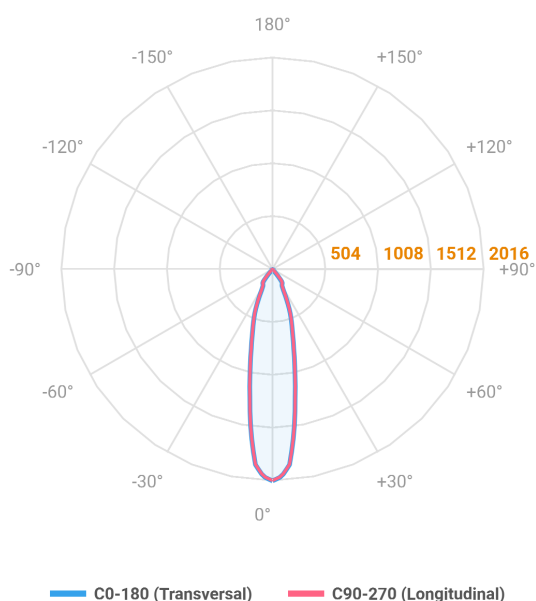

HIDREA FACHO FIXO QUADRADA EMBUTIR M GESSO FACHO FIXO 24° 6W COBMAX 2700K IRC90 (OPÇÕESPBE)

datasheet gerado em
06-05-26

REF.: HIDREA FACHO FIXO-X-QD-EM-GE-FF124-6-COBMAX-27-90-M-(OPÇÕESPBE)

A = 147mm | B = 152mm | C = 152mm

Luminária quadrada de embutir em forro de gesso, 6W 2700K IRC>90. Corpo em alumínio. Acabamento branco, preto ou especial. Controle óptico principal através de refletor facho 24°. Luminária grau de proteção IP-20. Driver corrente constante Liga/Desliga, Triac, 1-10V ou Dali (consultar condições). Tensão de trabalho 220V ou Bivolt.

Aplicação	Ambiente interno
Instalação	Embutir Gesso
Altura	147
Largura	152
Comprimento	152
IP	20
Corpo	Alumínio
Cor	Branca, Preta ou Especial
Ótica principal	Refletor
Potência	6W
Fluxo Luminária	700lm
Intensidade	2266cd
Eficácia	117lm/W
Facho	24°
CCT	2700K
IRC	>90
Tensão	220V ou Bivolt
Dimerização	Liga/Desliga, Dali, 0-10 ou Triac
Garantia	5 anos
UGR	Espaçamento 1m (4H/8H) - <-7/<-7
Tipo de LED	COBmax
Vida útil	50.000 (ta<25°C)
Eficácia do LED	164lm/W
Fluxo Luminoso do LED	887,1lm
Potência do LED	5,4W