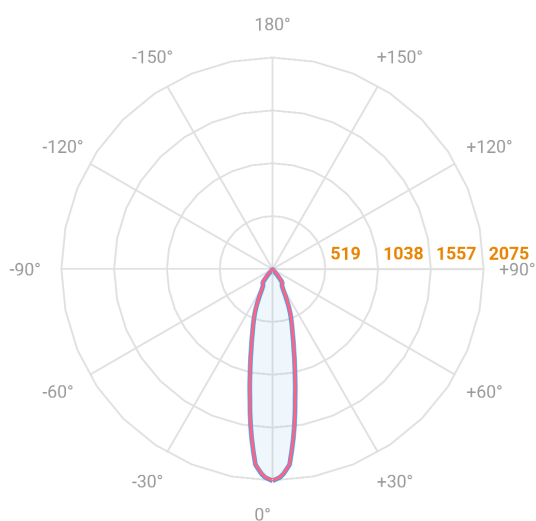

HIDREA FACHO FIXO QUADRADA EMBUTIR M GESSO FACHO FIXO 24° 6W COBMAX 3000K IRC90 (OPÇÕESPBE)

datasheet gerado em
06-05-26

REF.: HIDREA FACHO FIXO-X-QD-EM-GE-FF124-6-COBMAX-30-90-M-(OPÇÕESPBE)

Luminária quadrada de embutir em forro de gesso, 6W 3000K IRC>90. Corpo em alumínio. Acabamento branco, preto ou especial. Controle óptico principal através de refletor facho 24°. Luminária grau de proteção IP-20. Driver corrente constante Liga/Desliga, Triac, 1-10V ou Dali (consultar condições). Tensão de trabalho 220V ou Bivolt.

Aplicação	Ambiente interno
Instalação	Embutir Gesso
Altura	147
Largura	152
Comprimento	152
IP	20
Corpo	Alumínio
Cor	Branca, Preta ou Especial
Ótica principal	Refletor
Potência	6W
Fluxo Luminária	721lm
Intensidade	2332cd
Eficácia	120lm/W
Facho	24°
CCT	3000K
IRC	>90
Tensão	220V ou Bivolt
Dimerização	Liga/Desliga, Dali, 0-10 ou Triac
Garantia	5 anos
UGR	Espaçamento 1m (4H/8H) - <-6/<-6
Tipo de LED	COBmax
Vida útil	50.000 (ta<25°C)
Eficácia do LED	169lm/W
Fluxo Luminoso do LED	913,2lm
Potência do LED	5,4W

A = 147mm | B = 152mm | C = 152mm

— C0-180 (Transversal) — C90-270 (Longitudinal)

IMPORTANTE: ENSAIOS REALIZADOS A 25°C