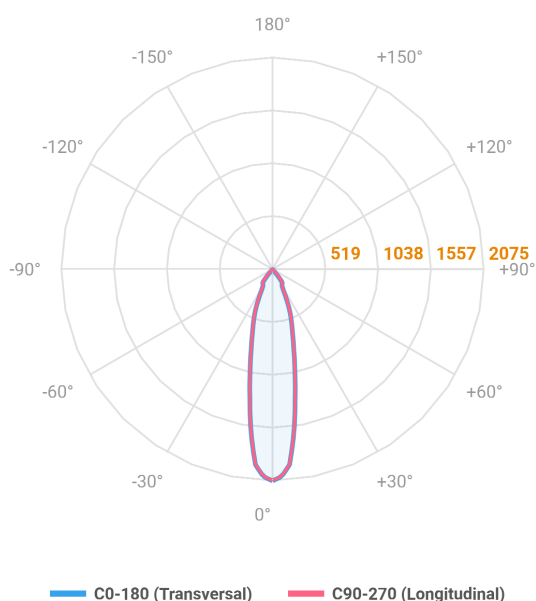

HIDREA FACHO FIXO QUADRADA EMBUTIR M GESSO FACHO FIXO 24° 6W COBMAX 3000K IRC90 (OPÇÕESPBE)

datasheet gerado em
20-06-26

REF.: HIDREA FACHO FIXO-X-QD-EM-GE-FF124-6-COBMAX-30-90-M-(OPÇÕESPBE)

A = 105mm | B = 152mm | C = 152mm

IMPORTANTE: ENSAIOS REALIZADOS A 25°C

Aplicação	Ambiente interno
Instalação	Embutir Gesso
Altura	105
Largura	152
Comprimento	152
IP	20
Corpo	Alumínio
Cor	Branca, Preta ou Especial
Ótica principal	Refletor
Potência	6W
Fluxo Luminária	721lm
Intensidade	2332cd
Eficácia	120lm/W
Facho	24°
CCT	3000K
IRC	>90
Tensão	220V ou Bivolt
Dimerização	Liga/Desliga, Dali, 0-10 ou Triac
Garantia	5 anos
UGR	Espaçamento 1m (4H/8H) - <-6/<-6
Tipo de LED	COBmax
Vida útil	50.000 (ta<25°C)
Eficácia do LED	169lm/W
Fluxo Luminoso do LED	913,2lm
Potência do LED	5,4W