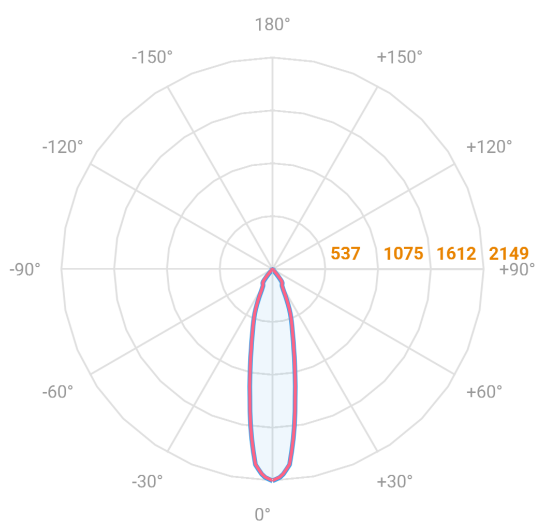

# HIDREA FACHO FIXO QUADRADA EMBUTIR M GESSO FACHO FIXO 24° 6W COBMAX 4000K IRC90 (OPÇÕESPBE)

datasheet gerado em  
21-06-26

REF.: HIDREA FACHO FIXO-X-QD-EM-GE-FF124-6-COBMAX-40-90-M-(OPÇÕESPBE)

A = 105mm | B = 152mm | C = 152mm

— C0-180 (Transversal) — C90-270 (Longitudinal)

Aplicação	Ambiente interno
Instalação	Embutir Gesso
Altura	105
Largura	152
Comprimento	152
IP	20
Corpo	Alumínio
Cor	Branca, Preta ou Especial
Ótica principal	Refletor
Potência	6W
Fluxo Luminária	747lm
Intensidade	2415cd
Eficácia	125lm/W
Facho	24°
CCT	4000K
IRC	>90
Tensão	220V ou Bivolt
Dimerização	Liga/Desliga, Dali, 0-10 ou Triac
Garantia	5 anos
UGR	Espaçamento 1m (4H/8H) - <-6/<-6
Tipo de LED	COBmax
Vida útil	50.000 (ta<25°C)
Eficácia do LED	175lm/W
Fluxo Luminoso do LED	945,6lm
Potência do LED	5,4W