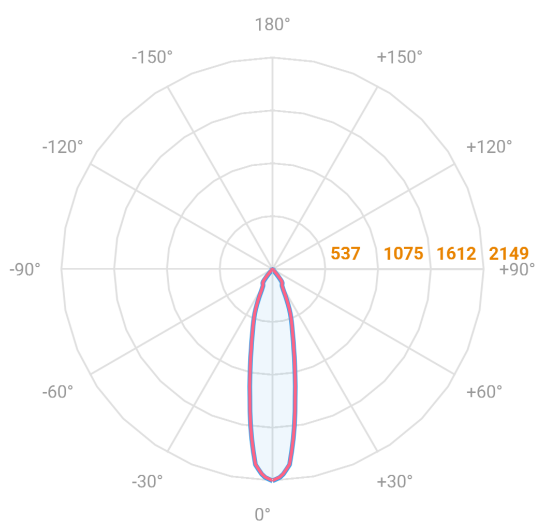

HIDREA FACHO FIXO QUADRADA EMBUTIR M GESSO FACHO FIXO 24° 6W COBMAX 4000K IRC90 (OPÇÕESPBE)

datasheet gerado em
21-06-26

REF.: HIDREA FACHO FIXO-X-QD-EM-GE-FF124-6-COBMAX-40-90-M-(OPÇÕESPBE)

A = 105mm | B = 152mm | C = 152mm

— C0-180 (Transversal) — C90-270 (Longitudinal)

IMPORTANTE: ENSAIOS REALIZADOS A 25°C

Aplicação	Ambiente interno
Instalação	Embutir Gesso
Altura	105
Largura	152
Comprimento	152
IP	20
Corpo	Alumínio
Cor	Branca, Preta ou Especial
Ótica principal	Refletor
Potência	6W
Fluxo Luminária	747lm
Intensidade	2415cd
Eficácia	125lm/W
Facho	24°
CCT	4000K
IRC	>90
Tensão	220V ou Bivolt
Dimerização	Liga/Desliga, Dali, 0-10 ou Triac
Garantia	5 anos
UGR	Espaçamento 1m (4H/8H) - <-6/<-6
Tipo de LED	COBmax
Vida útil	50.000 (ta<25°C)
Eficácia do LED	175lm/W
Fluxo Luminoso do LED	945,6lm
Potência do LED	5,4W