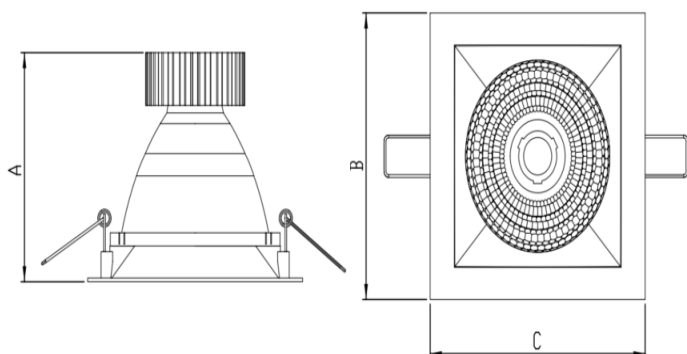

HIDREA FACHO FIXO QUADRADA EMBUTIR M GESSO FACHO FIXO 24° 6W COBMAX 4000K IRC90 (OPÇÕESPBE)

datasheet gerado em
06-05-26

REF.: HIDREA FACHO FIXO-X-QD-EM-GE-FF124-6-COBMAX-40-90-M-(OPÇÕESPBE)

A = 147mm | B = 152mm | C = 152mm

Luminária quadrada de embutir em forro de gesso, 6W 4000K IRC>90. Corpo em alumínio. Acabamento branco, preto ou especial. Controle óptico principal através de refletor facho 24°. Luminária grau de proteção IP-20. Driver corrente constante Liga/Desliga, Triac, 1-10V ou Dali (consultar condições). Tensão de trabalho 220V ou Bivolt.

Aplicação	Ambiente interno
Instalação	Embutir Gesso
Altura	147
Largura	152
Comprimento	152
IP	20
Corpo	Alumínio
Cor	Branca, Preta ou Especial
Ótica principal	Refletor
Potência	6W
Fluxo Luminária	747lm
Intensidade	2415cd
Eficácia	125lm/W
Facho	24°
CCT	4000K
IRC	>90
Tensão	220V ou Bivolt
Dimerização	Liga/Desliga, Dali, 0-10 ou Triac
Garantia	5 anos
UGR	Espaçamento 1m (4H/8H) - <-6/<-6
Tipo de LED	COBmax
Vida útil	50.000 (ta<25°C)
Eficácia do LED	175lm/W
Fluxo Luminoso do LED	945,6lm
Potência do LED	5,4W