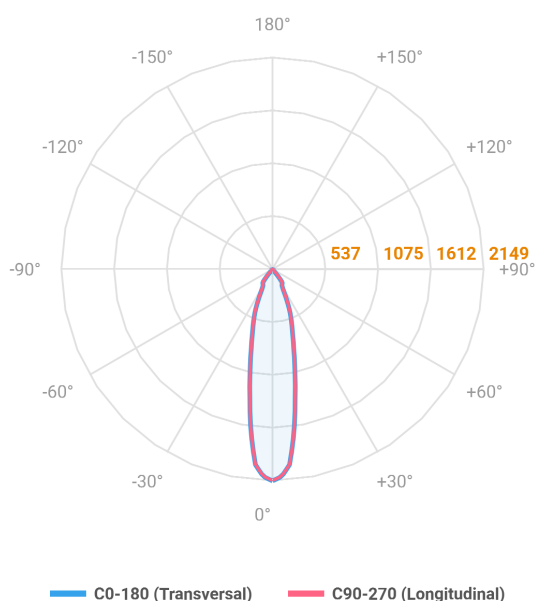

HIDREA FACHO FIXO QUADRADA EMBUTIR M GESSO FACHO FIXO 24° 6W COBMAX 4000K IRC90 (OPÇÕESPBE)

datasheet gerado em
06-05-26

REF.: HIDREA FACHO FIXO-X-QD-EM-GE-FF124-6-COBMAX-40-90-M-(OPÇÕESPBE)

A = 147mm | B = 152mm | C = 152mm

Luminária quadrada de embutir em forro de gesso, 6W 4000K IRC>90. Corpo em alumínio. Acabamento branco, preto ou especial. Controle óptico principal através de refletor facho 24°. Luminária grau de proteção IP-20. Driver corrente constante Liga/Desliga, Triac, 1-10V ou Dali (consultar condições). Tensão de trabalho 220V ou Bivolt.

Aplicação	Ambiente interno
Instalação	Embutir Gesso
Altura	147
Largura	152
Comprimento	152
IP	20
Corpo	Alumínio
Cor	Branca, Preta ou Especial
Ótica principal	Refletor
Potência	6W
Fluxo Luminária	747lm
Intensidade	2415cd
Eficácia	125lm/W
Facho	24°
CCT	4000K
IRC	>90
Tensão	220V ou Bivolt
Dimerização	Liga/Desliga, Dali, 0-10 ou Triac
Garantia	5 anos
UGR	Espaçamento 1m (4H/8H) - <-6/<-6
Tipo de LED	COBmax
Vida útil	50.000 (ta<25°C)
Eficácia do LED	175lm/W
Fluxo Luminoso do LED	945,6lm
Potência do LED	5,4W