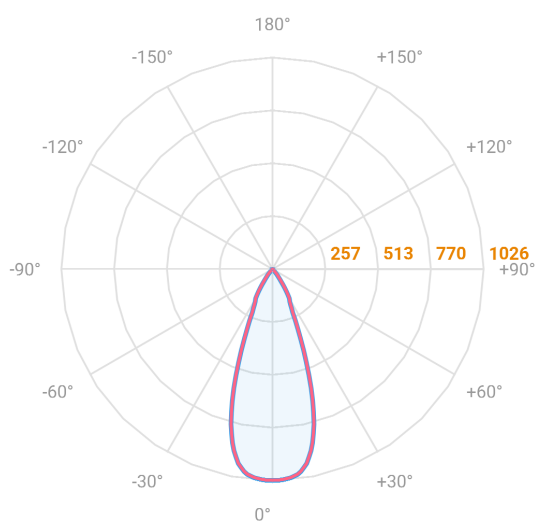

HIDREA FACHO FIXO QUADRADA EMBUTIR M GESSO FACHO FIXO 40° 6W COBCOMFY 2500K IRC95 (OPÇÕESPBE)

datasheet gerado em
06-05-26

REF.: HIDREA FACHO FIXO-X-QD-EM-GE-FF140-6-COBCOMFY-25-95-M-(OPÇÕESPBE)

Luminária quadrada de embutir em forro de gesso, 6W 2500K IRC>95. Corpo em alumínio. Acabamento branco, preto ou especial. Controle óptico principal através de refletor facho 40°. Luminária grau de proteção IP-20. Driver corrente constante Liga/Desliga, Triac, 1-10V ou Dali (consultar condições). Tensão de trabalho 220V ou Bivolt.

Aplicação	Ambiente interno
Instalação	Embutir Gesso
Altura	147
Largura	152
Comprimento	152
IP	20
Corpo	Alumínio
Cor	Branca, Preta ou Especial
Ótica principal	Refletor
Potência	6W
Fluxo Luminária	475lm
Intensidade	1024cd
Eficácia	79lm/W
Facho	40°
CCT	2500K
IRC	>95
Tensão	220V ou Bivolt
Dimerização	Liga/Desliga, Dali, 0-10 ou Triac
Garantia	5 anos
UGR	Espaçamento 1m (4H/8H) - <-6/<-6
Tipo de LED	COBcomfy
Vida útil	50.000 (ta<25°C)
Eficácia do LED	114lm/W
Fluxo Luminoso do LED	633,95lm
Potência do LED	5,56W

A = 147mm | B = 152mm | C = 152mm

— C0-180 (Transversal) — C90-270 (Longitudinal)

IMPORTANTE: ENSAIOS REALIZADOS A 25°C