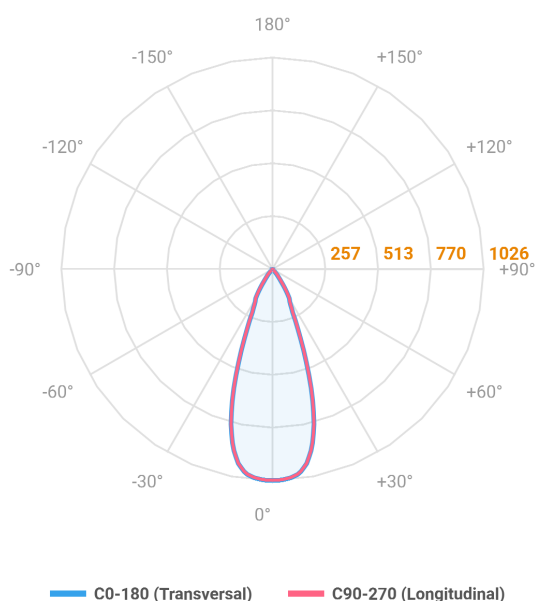

HIDREA FACHO FIXO QUADRADA EMBUTIR M GESSO FACHO FIXO 40° 6W COBCOMFY 2500K IRC95 (OPÇÕESPBE)

datasheet gerado em
20-06-26

REF.: HIDREA FACHO FIXO-X-QD-EM-GE-FF140-6-COBCOMFY-25-95-M-(OPÇÕESPBE)

A = 105mm | B = 152mm | C = 152mm

Aplicação	Ambiente interno
Instalação	Embutir Gesso
Altura	105
Largura	152
Comprimento	152
IP	20
Corpo	Alumínio
Cor	Branca, Preta ou Especial
Ótica principal	Refletor
Potência	6W
Fluxo Luminária	475lm
Intensidade	1024cd
Eficácia	79lm/W
Facho	40°
CCT	2500K
IRC	>95
Tensão	220V ou Bivolt
Dimerização	Liga/Desliga, Dali, 0-10 ou Triac
Garantia	5 anos
UGR	Espaçamento 1m (4H/8H) - <-6/<-6
Tipo de LED	COBcomfy
Vida útil	50.000 (ta<25°C)
Eficácia do LED	114lm/W
Fluxo Luminoso do LED	633,95lm
Potência do LED	5,56W