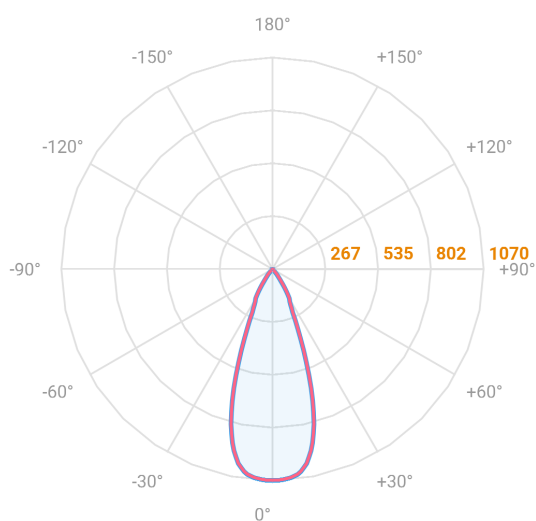

HIDREA FACHO FIXO QUADRADA EMBUTIR M GESSO FACHO FIXO 40° 6W COBCOMFY 3000K IRC95 (OPÇÕESPBE)

datasheet gerado em
20-06-26

REF.: HIDREA FACHO FIXO-X-QD-EM-GE-FF140-6-COBCOMFY-30-95-M-(OPÇÕESPBE)

A = 105mm | B = 152mm | C = 152mm

— C0-180 (Transversal) — C90-270 (Longitudinal)

Aplicação	Ambiente interno
Instalação	Embutir Gesso
Altura	105
Largura	152
Comprimento	152
IP	20
Corpo	Alumínio
Cor	Branca, Preta ou Especial
Ótica principal	Refletor
Potência	6W
Fluxo Luminária	557lm
Intensidade	1201cd
Eficácia	93lm/W
Facho	40°
CCT	3000K
IRC	>95
Tensão	220V ou Bivolt
Dimerização	Liga/Desliga, Dali, 0-10 ou Triac
Garantia	5 anos
UGR	Espaçamento 1m (4H/8H) - <-6/<-6
Tipo de LED	COBcomfy
Vida útil	50.000 (ta<25°C)
Eficácia do LED	134lm/W
Fluxo Luminoso do LED	743,9lm
Potência do LED	5,56W