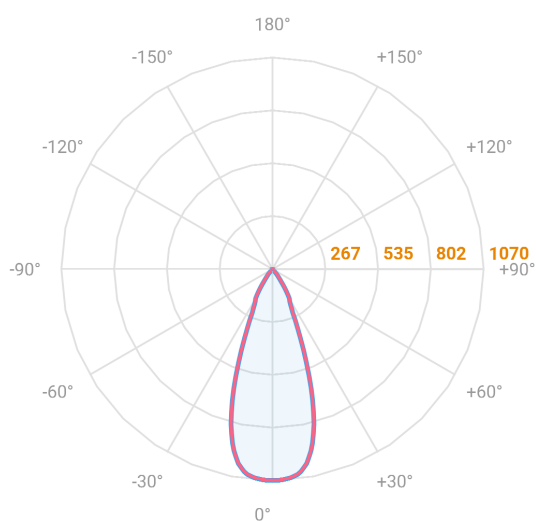

HIDREA FACHO FIXO QUADRADA EMBUTIR M GESSO FACHO FIXO 40° 6W COBCOMFY 3000K IRC95 (OPÇÕESPBE)

datasheet gerado em
06-05-26

REF.: HIDREA FACHO FIXO-X-QD-EM-GE-FF140-6-COBCOMFY-30-95-M-(OPÇÕESPBE)

Luminária quadrada de embutir em forro de gesso, 6W 3000K IRC>95. Corpo em alumínio. Acabamento branco, preto ou especial. Controle óptico principal através de refletor facho 40°. Luminária grau de proteção IP-20. Driver corrente constante Liga/Desliga, Triac, 1-10V ou Dali (consultar condições). Tensão de trabalho 220V ou Bivolt.

Aplicação	Ambiente interno
Instalação	Embutir Gesso
Altura	147
Largura	152
Comprimento	152
IP	20
Corpo	Alumínio
Cor	Branca, Preta ou Especial
Ótica principal	Refletor
Potência	6W
Fluxo Luminária	557lm
Intensidade	1201cd
Eficácia	93lm/W
Facho	40°
CCT	3000K
IRC	>95
Tensão	220V ou Bivolt
Dimerização	Liga/Desliga, Dali, 0-10 ou Triac
Garantia	5 anos
UGR	Espaçamento 1m (4H/8H) - <-6/<-6
Tipo de LED	COBcomfy
Vida útil	50.000 (ta<25°C)
Eficácia do LED	134lm/W
Fluxo Luminoso do LED	743,9lm
Potência do LED	5,56W

A = 147mm | B = 152mm | C = 152mm

— C0-180 (Transversal) — C90-270 (Longitudinal)

IMPORTANTE: ENSAIOS REALIZADOS A 25°C