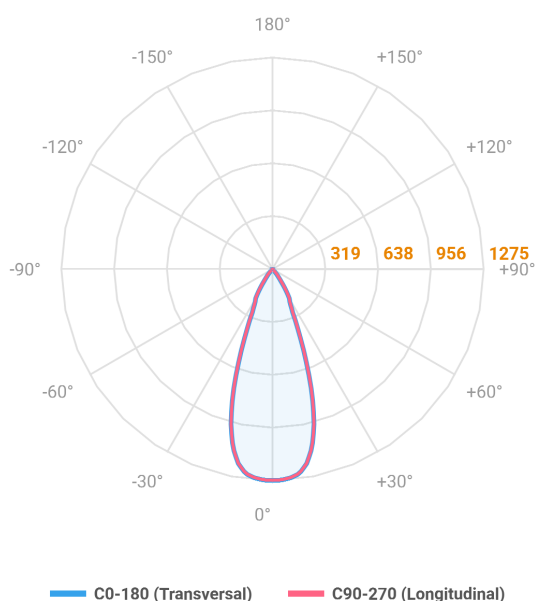

HIDREA FACHO FIXO QUADRADA EMBUTIR M GESSO FACHO FIXO 40° 6W COBMAX 2700K IRC90 (OPÇÕESPBE)

datasheet gerado em
20-06-26

REF.: HIDREA FACHO FIXO-X-QD-EM-GE-FF140-6-COBMAX-27-90-M-(OPÇÕESPBE)

A = 105mm | B = 152mm | C = 152mm

IMPORTANTE: ENSAIOS REALIZADOS A 25°C

Aplicação	Ambiente interno
Instalação	Embutir Gesso
Altura	105
Largura	152
Comprimento	152
IP	20
Corpo	Alumínio
Cor	Branca, Preta ou Especial
Ótica principal	Refletor
Potência	6W
Fluxo Luminária	664lm
Intensidade	1433cd
Eficácia	111lm/W
Facho	40°
CCT	2700K
IRC	>90
Tensão	220V ou Bivolt
Dimerização	Liga/Desliga, Dali, 0-10 ou Triac
Garantia	5 anos
UGR	Espaçamento 1m (4H/8H) - <-5/<-5
Tipo de LED	COBmax
Vida útil	50.000 (ta<25°C)
Eficácia do LED	164lm/W
Fluxo Luminoso do LED	887,1lm
Potência do LED	5,4W