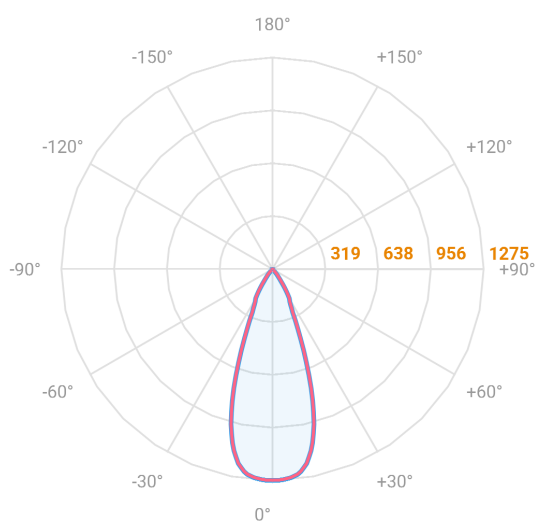

HIDREA FACHO FIXO QUADRADA EMBUTIR M GESSO FACHO FIXO 40° 6W COBMAX 2700K IRC90 (OPÇÕESPBE)

datasheet gerado em
06-05-26

REF.: HIDREA FACHO FIXO-X-QD-EM-GE-FF140-6-COBMAX-27-90-M-(OPÇÕESPBE)

Luminária quadrada de embutir em forro de gesso, 6W 2700K IRC>90. Corpo em alumínio. Acabamento branco, preto ou especial. Controle óptico principal através de refletor facho 40°. Luminária grau de proteção IP-20. Driver corrente constante Liga/Desliga, Triac, 1-10V ou Dali (consultar condições). Tensão de trabalho 220V ou Bivolt.

| | |
|-----------------------|-----------------------------------|
| Aplicação | Ambiente interno |
| Instalação | Embutir Gesso |
| Altura | 147 |
| Largura | 152 |
| Comprimento | 152 |
| IP | 20 |
| Corpo | Alumínio |
| Cor | Branca, Preta ou Especial |
| Ótica principal | Refletor |
| Potência | 6W |
| Fluxo Luminária | 664lm |
| Intensidade | 1433cd |
| Eficácia | 111lm/W |
| Facho | 40° |
| CCT | 2700K |
| IRC | >90 |
| Tensão | 220V ou Bivolt |
| Dimerização | Liga/Desliga, Dali, 0-10 ou Triac |
| Garantia | 5 anos |
| UGR | Espaçamento 1m (4H/8H) - <-5/<-5 |
| Tipo de LED | COBmax |
| Vida útil | 50.000 (ta<25°C) |
| Eficácia do LED | 164lm/W |
| Fluxo Luminoso do LED | 887,1lm |
| Potência do LED | 5,4W |

A = 147mm | B = 152mm | C = 152mm

— C0-180 (Transversal) — C90-270 (Longitudinal)

IMPORTANTE: ENSAIOS REALIZADOS A 25°C