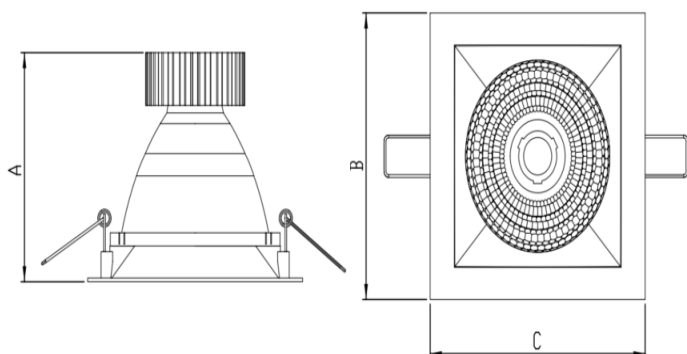

HIDREA FACHO FIXO QUADRADA EMBUTIR M GESSO FACHO FIXO 40° 6W COBMAX 3000K IRC90 (OPÇÕESPBE)

datasheet gerado em
06-05-26

REF.: HIDREA FACHO FIXO-X-QD-EM-GE-FF140-6-COBMAX-30-90-M-(OPÇÕESPBE)

A = 147mm | B = 152mm | C = 152mm

Luminária quadrada de embutir em forro de gesso, 6W 3000K IRC>90. Corpo em alumínio. Acabamento branco, preto ou especial. Controle óptico principal através de refletor facho 40°. Luminária grau de proteção IP-20. Driver corrente constante Liga/Desliga, Triac, 1-10V ou Dali (consultar condições). Tensão de trabalho 220V ou Bivolt.

Aplicação	Ambiente interno
Instalação	Embutir Gesso
Altura	147
Largura	152
Comprimento	152
IP	20
Corpo	Alumínio
Cor	Branca, Preta ou Especial
Ótica principal	Refletor
Potência	6W
Fluxo Luminária	684lm
Intensidade	1475cd
Eficácia	114lm/W
Facho	40°
CCT	3000K
IRC	>90
Tensão	220V ou Bivolt
Dimerização	Liga/Desliga, Dali, 0-10 ou Triac
Garantia	5 anos
UGR	Espaçamento 1m (4H/8H) - <-5/<-5
Tipo de LED	COBmax
Vida útil	50.000 (ta<25°C)
Eficácia do LED	169lm/W
Fluxo Luminoso do LED	913,2lm
Potência do LED	5,4W