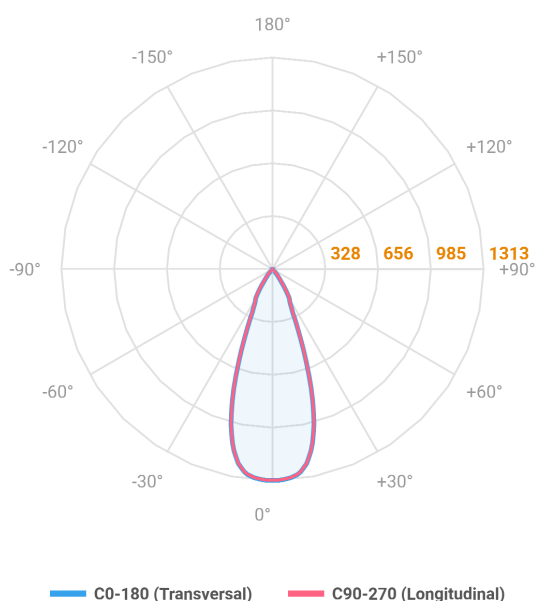

HIDREA FACHO FIXO QUADRADA EMBUTIR M GESSO FACHO FIXO 40° 6W COBMAX 3000K IRC90 (OPÇÕESPBE)

datasheet gerado em
06-05-26

REF.: HIDREA FACHO FIXO-X-QD-EM-GE-FF140-6-COBMAX-30-90-M-(OPÇÕESPBE)

A = 147mm | B = 152mm | C = 152mm

Luminária quadrada de embutir em forro de gesso, 6W 3000K IRC>90. Corpo em alumínio. Acabamento branco, preto ou especial. Controle óptico principal através de refletor facho 40°. Luminária grau de proteção IP-20. Driver corrente constante Liga/Desliga, Triac, 1-10V ou Dali (consultar condições). Tensão de trabalho 220V ou Bivolt.

Aplicação	Ambiente interno
Instalação	Embutir Gesso
Altura	147
Largura	152
Comprimento	152
IP	20
Corpo	Alumínio
Cor	Branca, Preta ou Especial
Ótica principal	Refletor
Potência	6W
Fluxo Luminária	684lm
Intensidade	1475cd
Eficácia	114lm/W
Facho	40°
CCT	3000K
IRC	>90
Tensão	220V ou Bivolt
Dimerização	Liga/Desliga, Dali, 0-10 ou Triac
Garantia	5 anos
UGR	Espaçamento 1m (4H/8H) - <-5/<-5
Tipo de LED	COBmax
Vida útil	50.000 (ta<25°C)
Eficácia do LED	169lm/W
Fluxo Luminoso do LED	913,2lm
Potência do LED	5,4W