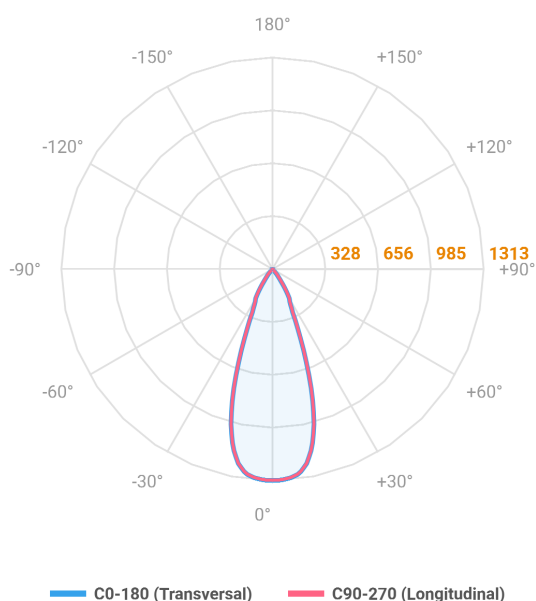

# HIDREA FACHO FIXO QUADRADA EMBUTIR M GESSO FACHO FIXO 40° 6W COBMAX 3000K IRC90 (OPÇÕESPBE)

datasheet gerado em  
20-06-26

REF.: HIDREA FACHO FIXO-X-QD-EM-GE-FF140-6-COBMAX-30-90-M-(OPÇÕESPBE)

A = 105mm | B = 152mm | C = 152mm

IMPORTANTE: ENSAIOS REALIZADOS A 25°C

|                       |                                   |
|-----------------------|-----------------------------------|
| Aplicação             | Ambiente interno                  |
| Instalação            | Embutir Gesso                     |
| Altura                | 105                               |
| Largura               | 152                               |
| Comprimento           | 152                               |
| IP                    | 20                                |
| Corpo                 | Alumínio                          |
| Cor                   | Branca, Preta ou Especial         |
| Ótica principal       | Refletor                          |
| Potência              | 6W                                |
| Fluxo Luminária       | 684lm                             |
| Intensidade           | 1475cd                            |
| Eficácia              | 114lm/W                           |
| Facho                 | 40°                               |
| CCT                   | 3000K                             |
| IRC                   | >90                               |
| Tensão                | 220V ou Bivolt                    |
| Dimerização           | Liga/Desliga, Dali, 0-10 ou Triac |
| Garantia              | 5 anos                            |
| UGR                   | Espaçamento 1m (4H/8H) - <-5/<-5  |
| Tipo de LED           | COBmax                            |
| Vida útil             | 50.000 (ta<25°C)                  |
| Eficácia do LED       | 169lm/W                           |
| Fluxo Luminoso do LED | 913,2lm                           |
| Potência do LED       | 5,4W                              |