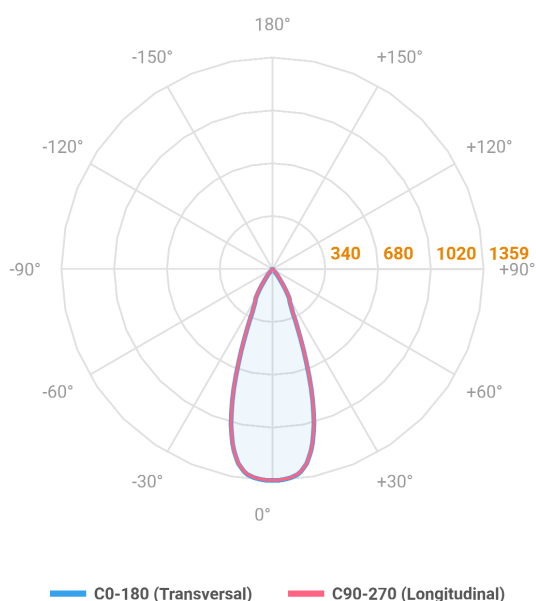

# HIDREA FACHO FIXO QUADRADA EMBUTIR M GESSO FACHO FIXO 40° 6W COBMAX 4000K IRC90 (OPÇÕESPBE)

datasheet gerado em  
21-06-26

REF.: HIDREA FACHO FIXO-X-QD-EM-GE-FF140-6-COBMAX-40-90-M-(OPÇÕESPBE)

A = 105mm | B = 152mm | C = 152mm

**IMPORTANTE: ENSAIOS REALIZADOS A 25°C**

Aplicação	Ambiente interno
Instalação	Embutir Gesso
Altura	105
Largura	152
Comprimento	152
IP	20
Corpo	Alumínio
Cor	Branca, Preta ou Especial
Ótica principal	Refletor
Potência	6W
Fluxo Luminária	708lm
Intensidade	1527cd
Eficácia	118lm/W
Facho	40°
CCT	4000K
IRC	>90
Tensão	220V ou Bivolt
Dimerização	Liga/Desliga, Dali, 0-10 ou Triac
Garantia	5 anos
UGR	Espaçamento 1m (4H/8H) - <-5/<-5
Tipo de LED	COBmax
Vida útil	50.000 (ta<25°C)
Eficácia do LED	175lm/W
Fluxo Luminoso do LED	945,6lm
Potência do LED	5,4W