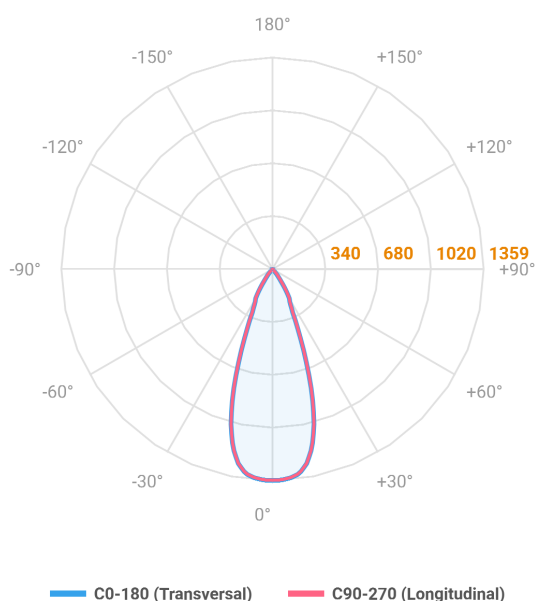

HIDREA FACHO FIXO QUADRADA EMBUTIR M GESSO FACHO FIXO 40° 6W COBMAX 4000K IRC90 (OPÇÕESPBE)

datasheet gerado em
06-05-26

REF.: HIDREA FACHO FIXO-X-QD-EM-GE-FF140-6-COBMAX-40-90-M-(OPÇÕESPBE)

Luminária quadrada de embutir em forro de gesso, 6W 4000K IRC>90. Corpo em alumínio. Acabamento branco, preto ou especial. Controle óptico principal através de refletor facho 40°. Luminária grau de proteção IP-20. Driver corrente constante Liga/Desliga, Triac, 1-10V ou Dali (consultar condições). Tensão de trabalho 220V ou Bivolt.

Aplicação	Ambiente interno
Instalação	Embutir Gesso
Altura	147
Largura	152
Comprimento	152
IP	20
Corpo	Alumínio
Cor	Branca, Preta ou Especial
Ótica principal	Refletor
Potência	6W
Fluxo Luminária	708lm
Intensidade	1527cd
Eficácia	118lm/W
Facho	40°
CCT	4000K
IRC	>90
Tensão	220V ou Bivolt
Dimerização	Liga/Desliga, Dali, 0-10 ou Triac
Garantia	5 anos
UGR	Espaçamento 1m (4H/8H) - <-5/<-5
Tipo de LED	COBmax
Vida útil	50.000 (ta<25°C)
Eficácia do LED	175lm/W
Fluxo Luminoso do LED	945,6lm
Potência do LED	5,4W

A = 147mm | B = 152mm | C = 152mm

IMPORTANTE: ENSAIOS REALIZADOS A 25°C