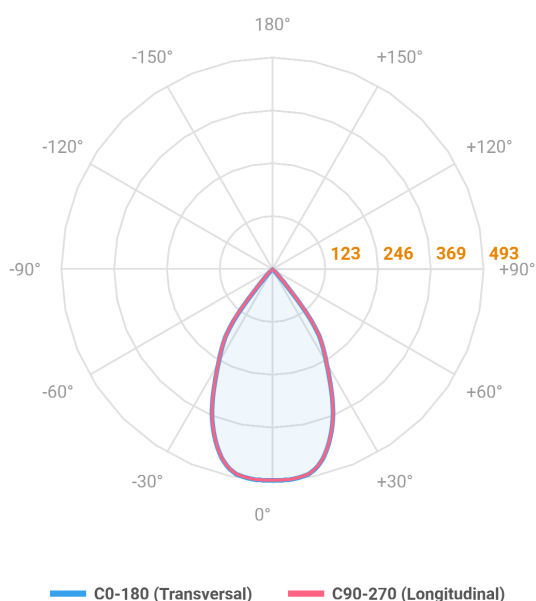

HIDREA FACHO FIXO QUADRADA EMBUTIR M GESSO FACHO FIXO 60° 6W COBCOMFY 2500K IRC95 (OPÇÕESPBE)

datasheet gerado em
06-05-26

REF.: HIDREA FACHO FIXO-X-QD-EM-GE-FF160-6-COBCOMFY-25-95-M-(OPÇÕESPBE)

Luminária quadrada de embutir em forro de gesso, 6W 2500K IRC>95. Corpo em alumínio. Acabamento branco, preto ou especial. Controle óptico principal através de refletor facho 60°. Luminária grau de proteção IP-20. Driver corrente constante Liga/Desliga, Triac, 1-10V ou Dali (consultar condições). Tensão de trabalho 220V ou Bivolt.

Aplicação	Ambiente interno
Instalação	Embutir Gesso
Altura	147
Largura	152
Comprimento	152
IP	20
Corpo	Alumínio
Cor	Branca, Preta ou Especial
Ótica principal	Refletor
Potência	6W
Fluxo Luminária	442lm
Intensidade	491cd
Eficácia	74lm/W
Facho	60°
CCT	2500K
IRC	>95
Tensão	220V ou Bivolt
Dimerização	Liga/Desliga, Dali, 0-10 ou Triac
Garantia	5 anos
UGR	Espaçamento 1m (4H/8H) - <-1/<-1
Tipo de LED	COBcomfy
Vida útil	50.000 (ta<25°C)
Eficácia do LED	114lm/W
Fluxo Luminoso do LED	633,95lm
Potência do LED	5,56W

A = 147mm | B = 152mm | C = 152mm

IMPORTANTE: ENSAIOS REALIZADOS A 25°C