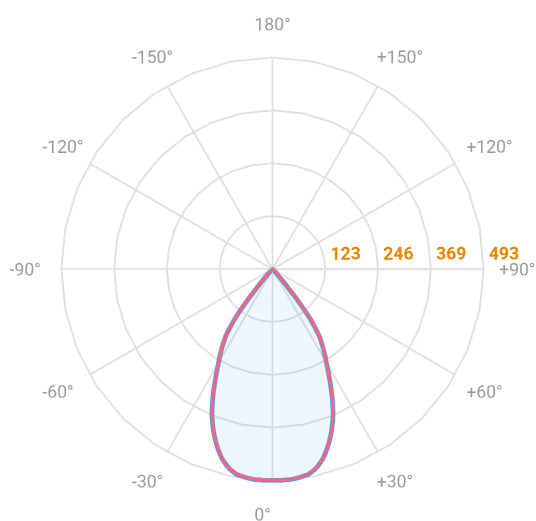

# HIDREA FACHO FIXO QUADRADA EMBUTIR M GESSO FACHO FIXO 60° 6W COBCOMFY 2500K IRC95 (OPÇÕESPBE)

datasheet gerado em  
20-06-26

REF.: HIDREA FACHO FIXO-X-QD-EM-GE-FF160-6-COBCOMFY-25-95-M-(OPÇÕESPBE)

A = 105mm | B = 152mm | C = 152mm

**IMPORTANTE: ENSAIOS REALIZADOS A 25°C**

Aplicação	Ambiente interno
Instalação	Embutir Gesso
Altura	105
Largura	152
Comprimento	152
IP	20
Corpo	Alumínio
Cor	Branca, Preta ou Especial
Ótica principal	Refletor
Potência	6W
Fluxo Luminária	442lm
Intensidade	491cd
Eficácia	74lm/W
Facho	60°
CCT	2500K
IRC	>95
Tensão	220V ou Bivolt
Dimerização	Liga/Desliga, Dali, 0-10 ou Triac
Garantia	5 anos
UGR	Espaçamento 1m (4H/8H) - <-1/<-1
Tipo de LED	COBcomfy
Vida útil	50.000 (ta<25°C)
Eficácia do LED	114lm/W
Fluxo Luminoso do LED	633,95lm
Potência do LED	5,56W