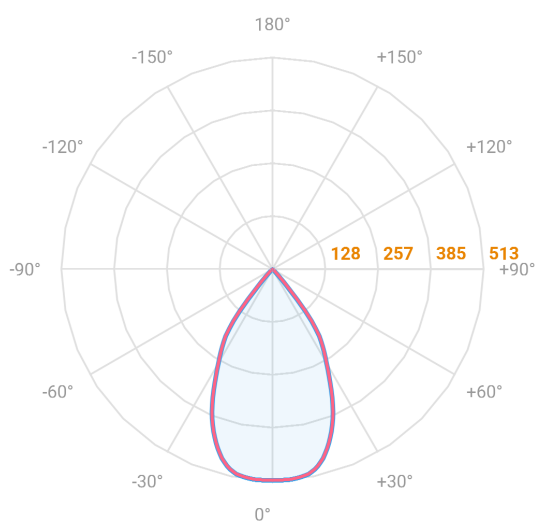

# HIDREA FACHO FIXO QUADRADA EMBUTIR M GESSO FACHO FIXO 60° 6W COBCOMFY 3000K IRC95 (OPÇÕESPBE)

datasheet gerado em  
20-06-26

REF.: HIDREA FACHO FIXO-X-QD-EM-GE-FF160-6-COBCOMFY-30-95-M-(OPÇÕESPBE)

A = 105mm | B = 152mm | C = 152mm

— C0-180 (Transversal) — C90-270 (Longitudinal)

**IMPORTANTE: ENSAIOS REALIZADOS A 25°C**

Aplicação	Ambiente interno
Instalação	Embutir Gesso
Altura	105
Largura	152
Comprimento	152
IP	20
Corpo	Alumínio
Cor	Branca, Preta ou Especial
Ótica principal	Refletor
Potência	6W
Fluxo Luminária	518lm
Intensidade	577cd
Eficácia	86lm/W
Facho	60°
CCT	3000K
IRC	>95
Tensão	220V ou Bivolt
Dimerização	Liga/Desliga, Dali, 0-10 ou Triac
Garantia	5 anos
UGR	Espaçamento 1m (4H/8H) - <-2/<-2
Tipo de LED	COBcomfy
Vida útil	50.000 (ta<25°C)
Eficácia do LED	134lm/W
Fluxo Luminoso do LED	743,9lm
Potência do LED	5,56W