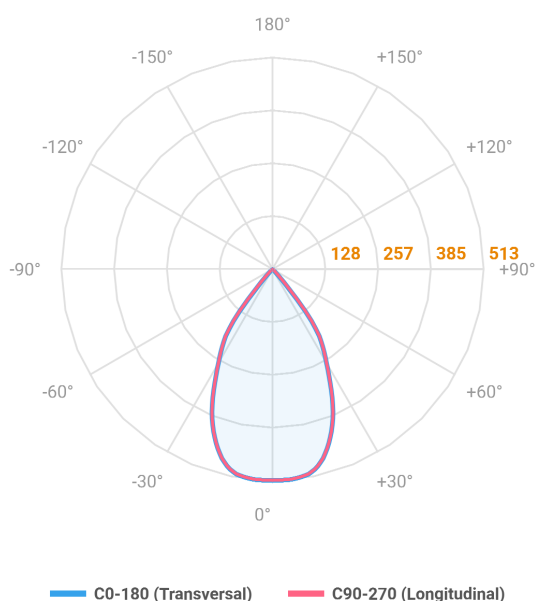

HIDREA FACHO FIXO QUADRADA EMBUTIR M GESSO FACHO FIXO 60° 6W COBCOMFY 3000K IRC95 (OPÇÕESPBE)

datasheet gerado em
06-05-26

REF.: HIDREA FACHO FIXO-X-QD-EM-GE-FF160-6-COBCOMFY-30-95-M-(OPÇÕESPBE)

Luminária quadrada de embutir em forro de gesso, 6W 3000K IRC>95. Corpo em alumínio. Acabamento branco, preto ou especial. Controle óptico principal através de refletor facho 60°. Luminária grau de proteção IP-20. Driver corrente constante Liga/Desliga, Triac, 1-10V ou Dali (consultar condições). Tensão de trabalho 220V ou Bivolt.

Aplicação	Ambiente interno
Instalação	Embutir Gesso
Altura	147
Largura	152
Comprimento	152
IP	20
Corpo	Alumínio
Cor	Branca, Preta ou Especial
Ótica principal	Refletor
Potência	6W
Fluxo Luminária	518lm
Intensidade	577cd
Eficácia	86lm/W
Facho	60°
CCT	3000K
IRC	>95
Tensão	220V ou Bivolt
Dimerização	Liga/Desliga, Dali, 0-10 ou Triac
Garantia	5 anos
UGR	Espaçamento 1m (4H/8H) - <-2/<-2
Tipo de LED	COBcomfy
Vida útil	50.000 (ta<25°C)
Eficácia do LED	134lm/W
Fluxo Luminoso do LED	743,9lm
Potência do LED	5,56W

A = 147mm | B = 152mm | C = 152mm

IMPORTANTE: ENSAIOS REALIZADOS A 25°C