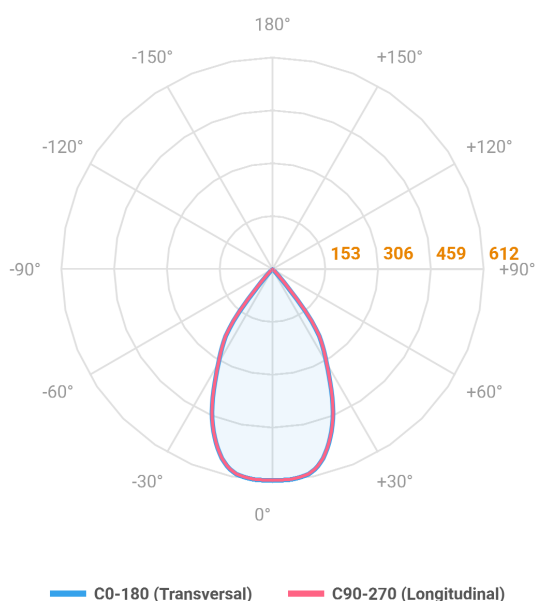

# HIDREA FACHO FIXO QUADRADA EMBUTIR M GESSO FACHO FIXO 60° 6W COBMAX 2700K IRC90 (OPÇÕESPBE)

datasheet gerado em  
21-06-26

REF.: HIDREA FACHO FIXO-X-QD-EM-GE-FF160-6-COBMAX-27-90-M-(OPÇÕESPBE)

A = 105mm | B = 152mm | C = 152mm

IMPORTANTE: ENSAIOS REALIZADOS A 25°C

Aplicação	Ambiente interno
Instalação	Embutir Gesso
Altura	105
Largura	152
Comprimento	152
IP	20
Corpo	Alumínio
Cor	Branca, Preta ou Especial
Ótica principal	Refletor
Potência	6W
Fluxo Luminária	618lm
Intensidade	688cd
Eficácia	103lm/W
Facho	60°
CCT	2700K
IRC	>90
Tensão	220V ou Bivolt
Dimerização	Liga/Desliga, Dali, 0-10 ou Triac
Garantia	5 anos
UGR	Espaçamento 1m (4H/8H) - <-1/<-1
Tipo de LED	COBmax
Vida útil	50.000 (ta<25°C)
Eficácia do LED	164lm/W
Fluxo Luminoso do LED	887,1lm
Potência do LED	5,4W