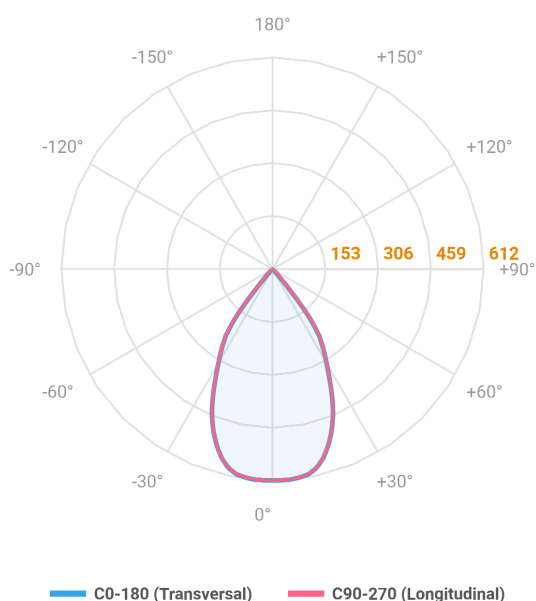

HIDREA FACHO FIXO QUADRADA EMBUTIR M GESSO FACHO FIXO 60° 6W COBMAX 2700K IRC90 (OPÇÕESPBE)

datasheet gerado em
06-05-26

REF.: HIDREA FACHO FIXO-X-QD-EM-GE-FF160-6-COBMAX-27-90-M-(OPÇÕESPBE)

Luminária quadrada de embutir em forro de gesso, 6W 2700K IRC>90. Corpo em alumínio. Acabamento branco, preto ou especial. Controle óptico principal através de refletor facho 60°. Luminária grau de proteção IP-20. Driver corrente constante Liga/Desliga, Triac, 1-10V ou Dali (consultar condições). Tensão de trabalho 220V ou Bivolt.

Aplicação	Ambiente interno
Instalação	Embutir Gesso
Altura	147
Largura	152
Comprimento	152
IP	20
Corpo	Alumínio
Cor	Branca, Preta ou Especial
Ótica principal	Refletor
Potência	6W
Fluxo Luminária	618lm
Intensidade	688cd
Eficácia	103lm/W
Facho	60°
CCT	2700K
IRC	>90
Tensão	220V ou Bivolt
Dimerização	Liga/Desliga, Dali, 0-10 ou Triac
Garantia	5 anos
UGR	Espaçamento 1m (4H/8H) - <-1/<-1
Tipo de LED	COBmax
Vida útil	50.000 (ta<25°C)
Eficácia do LED	164lm/W
Fluxo Luminoso do LED	887,1lm
Potência do LED	5,4W

A = 147mm | B = 152mm | C = 152mm

IMPORTANTE: ENSAIOS REALIZADOS A 25°C