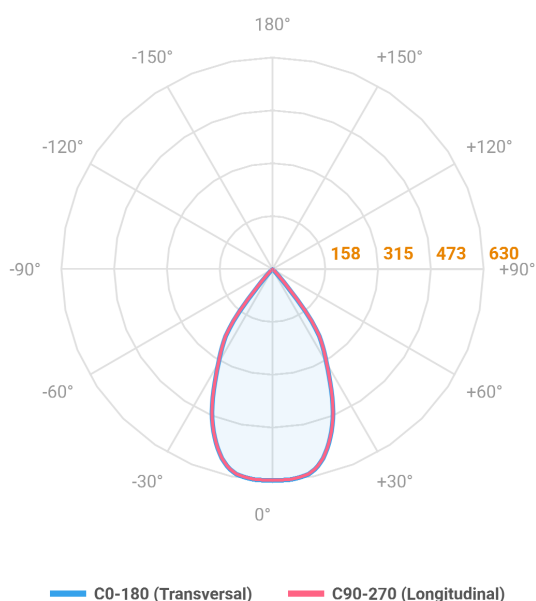

HIDREA FACHO FIXO QUADRADA EMBUTIR M GESSO FACHO FIXO 60° 6W COBMAX 3000K IRC90 (OPÇÕESPBE)

datasheet gerado em
20-06-26

REF.: HIDREA FACHO FIXO-X-QD-EM-GE-FF160-6-COBMAX-30-90-M-(OPÇÕESPBE)

A = 105mm | B = 152mm | C = 152mm

IMPORTANTE: ENSAIOS REALIZADOS A 25°C

Aplicação	Ambiente interno
Instalação	Embutir Gesso
Altura	105
Largura	152
Comprimento	152
IP	20
Corpo	Alumínio
Cor	Branca, Preta ou Especial
Ótica principal	Refletor
Potência	6W
Fluxo Luminária	636lm
Intensidade	708cd
Eficácia	106lm/W
Facho	60°
CCT	3000K
IRC	>90
Tensão	220V ou Bivolt
Dimerização	Liga/Desliga, Dali, 0-10 ou Triac
Garantia	5 anos
UGR	Espaçamento 1m (4H/8H) - <-1/<-1
Tipo de LED	COBmax
Vida útil	50.000 (ta<25°C)
Eficácia do LED	169lm/W
Fluxo Luminoso do LED	913,2lm
Potência do LED	5,4W