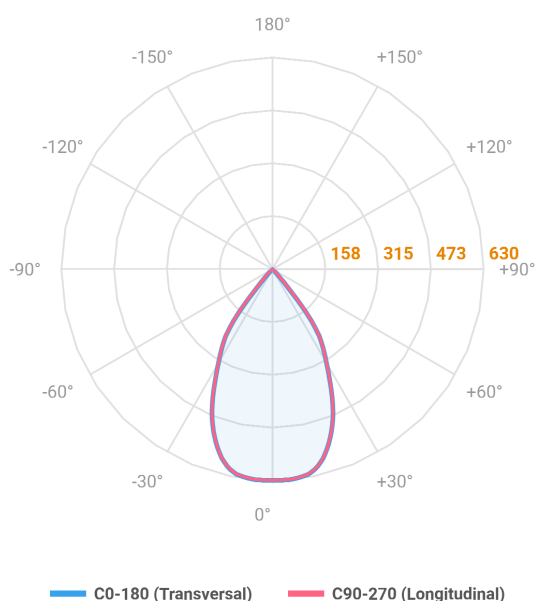

# HIDREA FACHO FIXO QUADRADA EMBUTIR M GESSO FACHO FIXO 60° 6W COBMAX 3000K IRC90 (OPÇÕESPBE)

datasheet gerado em  
06-05-26

REF.: HIDREA FACHO FIXO-X-QD-EM-GE-FF160-6-COBMAX-30-90-M-(OPÇÕESPBE)

A = 147mm | B = 152mm | C = 152mm

Luminária quadrada de embutir em forro de gesso, 6W 3000K IRC>90. Corpo em alumínio. Acabamento branco, preto ou especial. Controle óptico principal através de refletor facho 60°. Luminária grau de proteção IP-20. Driver corrente constante Liga/Desliga, Triac, 1-10V ou Dali (consultar condições). Tensão de trabalho 220V ou Bivolt.

Aplicação	Ambiente interno
Instalação	Embutir Gesso
Altura	147
Largura	152
Comprimento	152
IP	20
Corpo	Alumínio
Cor	Branca, Preta ou Especial
Ótica principal	Refletor
Potência	6W
Fluxo Luminária	636lm
Intensidade	708cd
Eficácia	106lm/W
Facho	60°
CCT	3000K
IRC	>90
Tensão	220V ou Bivolt
Dimerização	Liga/Desliga, Dali, 0-10 ou Triac
Garantia	5 anos
UGR	Espaçamento 1m (4H/8H) - <-1/<-1
Tipo de LED	COBmax
Vida útil	50.000 (ta<25°C)
Eficácia do LED	169lm/W
Fluxo Luminoso do LED	913,2lm
Potência do LED	5,4W