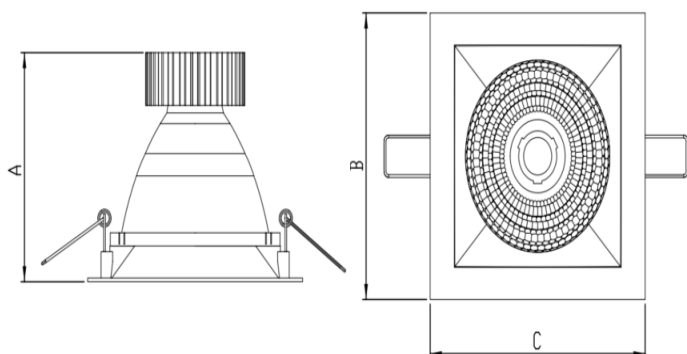

# HIDREA FACHO FIXO QUADRADA EMBUTIR M GESSO FACHO FIXO 60° 6W COBMAX 3000K IRC90 (OPÇÕESPBE)

datasheet gerado em  
06-05-26

REF.: HIDREA FACHO FIXO-X-QD-EM-GE-FF160-6-COBMAX-30-90-M-(OPÇÕESPBE)

A = 147mm | B = 152mm | C = 152mm

Luminária quadrada de embutir em forro de gesso, 6W 3000K IRC>90. Corpo em alumínio. Acabamento branco, preto ou especial. Controle óptico principal através de refletor facho 60°. Luminária grau de proteção IP-20. Driver corrente constante Liga/Desliga, Triac, 1-10V ou Dali (consultar condições). Tensão de trabalho 220V ou Bivolt.

Aplicação	Ambiente interno
Instalação	Embutir Gesso
Altura	147
Largura	152
Comprimento	152
IP	20
Corpo	Alumínio
Cor	Branca, Preta ou Especial
Ótica principal	Refletor
Potência	6W
Fluxo Luminária	636lm
Intensidade	708cd
Eficácia	106lm/W
Facho	60°
CCT	3000K
IRC	>90
Tensão	220V ou Bivolt
Dimerização	Liga/Desliga, Dali, 0-10 ou Triac
Garantia	5 anos
UGR	Espaçamento 1m (4H/8H) - <-1/<-1
Tipo de LED	COBmax
Vida útil	50.000 (ta<25°C)
Eficácia do LED	169lm/W
Fluxo Luminoso do LED	913,2lm
Potência do LED	5,4W