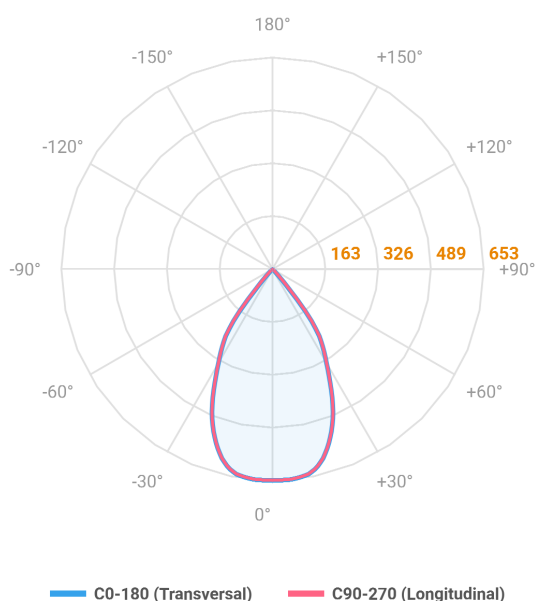

# HIDREA FACHO FIXO QUADRADA EMBUTIR M GESSO FACHO FIXO 60° 6W COBMAX 4000K IRC90 (OPÇÕESPBE)

datasheet gerado em  
06-05-26

REF.: HIDREA FACHO FIXO-X-QD-EM-GE-FF160-6-COBMAX-40-90-M-(OPÇÕESPBE)

Luminária quadrada de embutir em forro de gesso, 6W 4000K IRC>90. Corpo em alumínio. Acabamento branco, preto ou especial. Controle óptico principal através de refletor facho 60°. Luminária grau de proteção IP-20. Driver corrente constante Liga/Desliga, Triac, 1-10V ou Dali (consultar condições). Tensão de trabalho 220V ou Bivolt.

Aplicação	Ambiente interno
Instalação	Embutir Gesso
Altura	147
Largura	152
Comprimento	152
IP	20
Corpo	Alumínio
Cor	Branca, Preta ou Especial
Ótica principal	Refletor
Potência	6W
Fluxo Luminária	659lm
Intensidade	733cd
Eficácia	110lm/W
Facho	60°
CCT	4000K
IRC	>90
Tensão	220V ou Bivolt
Dimerização	Liga/Desliga, Dali, 0-10 ou Triac
Garantia	5 anos
UGR	Espaçamento 1m (4H/8H) - <0/<0
Tipo de LED	COBmax
Vida útil	50.000 (ta<25°C)
Eficácia do LED	175lm/W
Fluxo Luminoso do LED	945,6lm
Potência do LED	5,4W

A = 147mm | B = 152mm | C = 152mm

**IMPORTANTE: ENSAIOS REALIZADOS A 25°C**