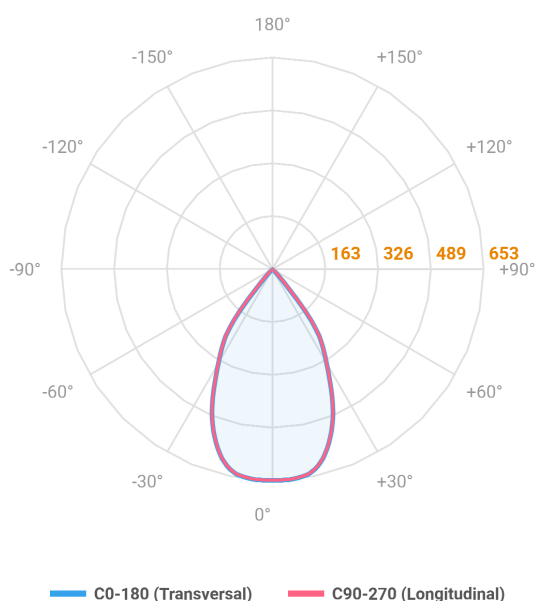

# HIDREA FACHO FIXO QUADRADA EMBUTIR M GESSO FACHO FIXO 60° 6W COBMAX 4000K IRC90 (OPÇÕESPBE)

datasheet gerado em  
21-06-26

REF.: HIDREA FACHO FIXO-X-QD-EM-GE-FF160-6-COBMAX-40-90-M-(OPÇÕESPBE)

A = 105mm | B = 152mm | C = 152mm

Aplicação	Ambiente interno
Instalação	Embutir Gesso
Altura	105
Largura	152
Comprimento	152
IP	20
Corpo	Alumínio
Cor	Branca, Preta ou Especial
Ótica principal	Refletor
Potência	6W
Fluxo Luminária	659lm
Intensidade	733cd
Eficácia	110lm/W
Facho	60°
CCT	4000K
IRC	>90
Tensão	220V ou Bivolt
Dimerização	Liga/Desliga, Dali, 0-10 ou Triac
Garantia	5 anos
UGR	Espaçamento 1m (4H/8H) - <0/<0
Tipo de LED	COBmax
Vida útil	50.000 (ta<25°C)
Eficácia do LED	175lm/W
Fluxo Luminoso do LED	945,6lm
Potência do LED	5,4W