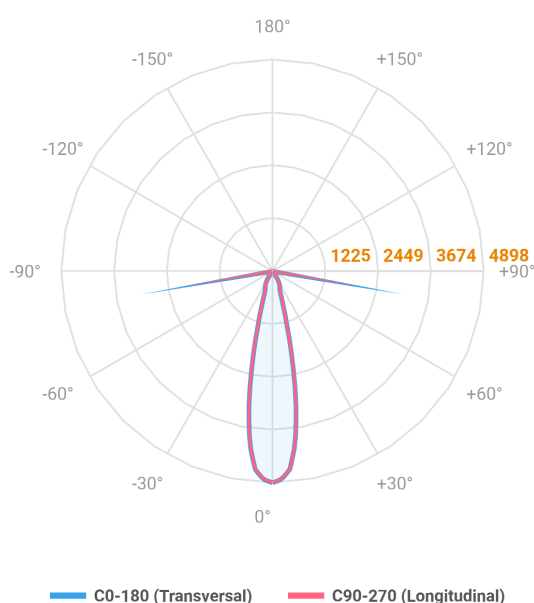

HIDREA ORIENTAVEL CIRCULAR EMBUTIR M GESSO FACHO DIRECIONAVEL 24° 14W COBCOMFY 2500K IRC95 (OPÇÃOESPBE)

datasheet gerado em
06-05-26

REF.: HIDREA ORIENTAVEL-CI-EM-GE-OR124-14-COBCOMFY-25-95-M-(OPÇÃOESPBE)

A = 120mm | B = Ø152mm

Luminária circular de embutir em forro de gesso, 14W 2500K IRC>95. Corpo em alumínio. Acabamento Branca, Preta ou Especial. Controle óptico principal através de refletor facho 24°. Luminária grau de proteção IP-20. Driver corrente constante Liga/Desliga, Triac, 1-10V ou Dali (consultar condições). Tensão de trabalho 220V ou Bivolt.

Aplicação	Ambiente interno
Instalação	Embutir Gesso
Altura	120
Largura	Ø152
IP	20
Corpo	Alumínio
Cor	Branca, Preta ou Especial
Ótica principal	Refletor
Potência	14W
Fluxo Luminária	1066lm
Intensidade	4898cd
Eficácia	76lm/W
Facho	24°
CCT	2500K
IRC	>95
Tensão	220V ou Bivolt
Dimerização	Liga/Desliga, Dali, 0-10 ou Triac
Garantia	5 anos
UGR	Espaçamento 1m (4H/8H) - <9/<9
Tipo de LED	COBcomfy
Eficácia do LED	97lm/W
Fluxo Luminoso do LED	1226lm
Potência do LED	12,6W