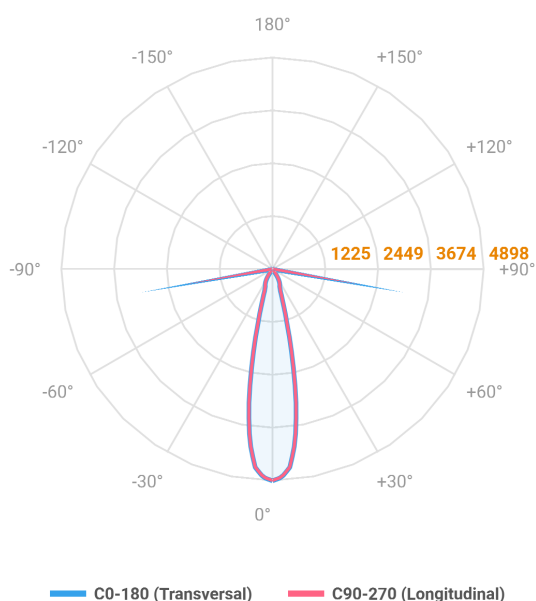

HIDREA ORIENTAVEL CIRCULAR EMBUTIR M GESSO FACHO DIRECIONAVEL 24° 14W COBCOMFY 2500K IRC95 (OPÇÃOESPBE)

datasheet gerado em
20-06-26

REF.: HIDREA ORIENTAVEL-CI-EM-GE-OR124-14-COBCOMFY-25-95-M-(OPÇÃOESPBE)

A = 90mm | B = Ø152mm

Aplicação	Ambiente interno
Instalação	Embutir Gesso
Altura	90
Largura	Ø152
IP	20
Corpo	Alumínio
Cor	Branca, Preta ou Especial
Ótica principal	Refletor
Potência	14W
Fluxo Luminária	1066lm
Intensidade	4898cd
Eficácia	76lm/W
Facho	24°
CCT	2500K
IRC	>95
Tensão	220V ou Bivolt
Dimerização	Liga/Desliga, Dali, 0-10 ou Triac
Garantia	5 anos
UGR	Espaçamento 1m (4H/8H) - <9/<9
Tipo de LED	COBcomfy
Eficácia do LED	97lm/W
Fluxo Luminoso do LED	1226lm
Potência do LED	12,6W