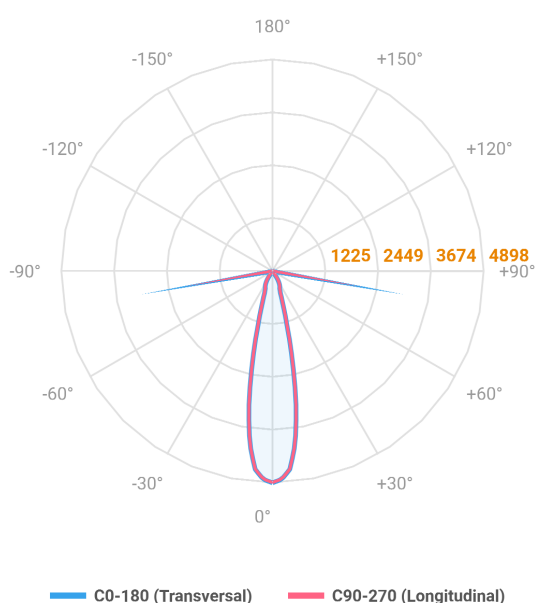

# HIDREA ORIENTAVEL CIRCULAR EMBUTIR M GESSO FACHO DIRECIONAVEL 24° 14W COBCOMFY 2500K IRC95 (OPÇÃOESPBE)

datasheet gerado em  
21-06-26

REF.: HIDREA ORIENTAVEL-CI-EM-GE-OR124-14-COBCOMFY-25-95-M-(OPÇÃOESPBE)

A = 90mm | B = Ø152mm

Aplicação	Ambiente interno
Instalação	Embutir Gesso
Altura	90
Largura	Ø152
IP	20
Corpo	Alumínio
Cor	Branca, Preta ou Especial
Ótica principal	Refletor
Potência	14W
Fluxo Luminária	1066lm
Intensidade	4898cd
Eficácia	76lm/W
Facho	24°
CCT	2500K
IRC	>95
Tensão	220V ou Bivolt
Dimerização	Liga/Desliga, Dali, 0-10 ou Triac
Garantia	5 anos
UGR	Espaçamento 1m (4H/8H) - <9/<9
Tipo de LED	COBcomfy
Eficácia do LED	97lm/W
Fluxo Luminoso do LED	1226lm
Potência do LED	12,6W