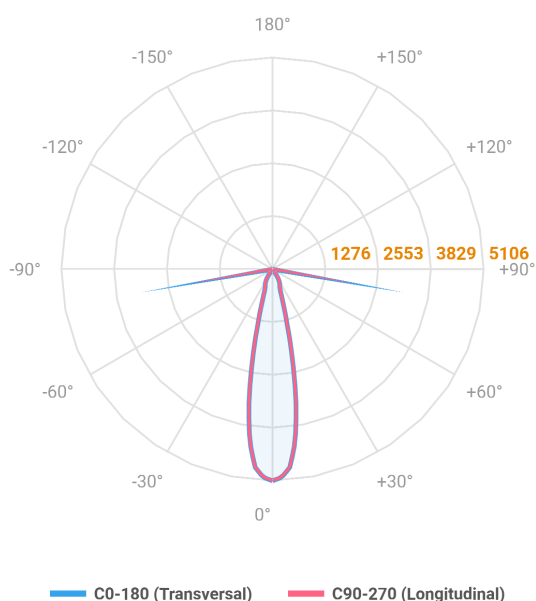

# HIDREA ORIENTAVEL CIRCULAR EMBUTIR M GESSO FACHO DIRECIONAVEL 24° 14W COBCOMFY 3000K IRC95 (OPÇÕESPBE)

datasheet gerado em  
21-06-26

REF.: HIDREA ORIENTAVEL-CI-EM-GE-OR124-14-COBCOMFY-30-95-M-(OPÇÕESPBE)

A = 90mm | B = Ø152mm

Aplicação	Ambiente interno
Instalação	Embutir Gesso
Altura	90
Largura	Ø152
IP	20
Corpo	Alumínio
Cor	Branca, Preta ou Especial
Ótica principal	Refletor
Potência	14W
Fluxo Luminária	1112lm
Intensidade	5106cd
Eficácia	79lm/W
Facho	24°
CCT	3000K
IRC	>95
Tensão	220V ou Bivolt
Dimerização	Liga/Desliga, Dali, 0-10 ou Triac
Garantia	5 anos
UGR	Espaçamento 1m (4H/8H) - <9/<9
Tipo de LED	COBcomfy
Eficácia do LED	93lm/W
Fluxo Luminoso do LED	1178lm
Potência do LED	12,6W