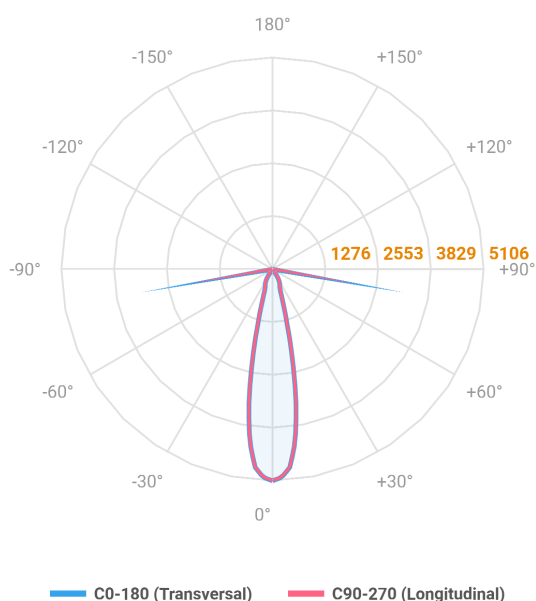

HIDREA ORIENTAVEL CIRCULAR EMBUTIR M GESSO FACHO DIRECIONAVEL 24° 14W COBCOMFY 3000K IRC95 (OPÇÃOESPBE)

datasheet gerado em
20-06-26

REF.: HIDREA ORIENTAVEL-CI-EM-GE-OR124-14-COBCOMFY-30-95-M-(OPÇÃOESPBE)

A = 90mm | B = Ø152mm

Aplicação	Ambiente interno
Instalação	Embutir Gesso
Altura	90
Largura	Ø152
IP	20
Corpo	Alumínio
Cor	Branca, Preta ou Especial
Ótica principal	Refletor
Potência	14W
Fluxo Luminária	1112lm
Intensidade	5106cd
Eficácia	79lm/W
Facho	24°
CCT	3000K
IRC	>95
Tensão	220V ou Bivolt
Dimerização	Liga/Desliga, Dali, 0-10 ou Triac
Garantia	5 anos
UGR	Espaçamento 1m (4H/8H) - <9/<9
Tipo de LED	COBcomfy
Eficácia do LED	93lm/W
Fluxo Luminoso do LED	1178lm
Potência do LED	12,6W