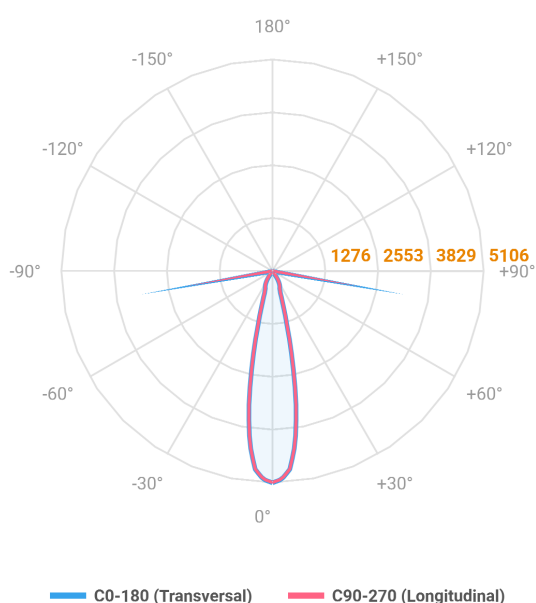

HIDREA ORIENTAVEL CIRCULAR EMBUTIR M GESSO FACHO DIRECIONAVEL 24° 14W COBCOMFY 3000K IRC95 (OPÇÕESPBE)

datasheet gerado em
06-05-26

REF.: HIDREA ORIENTAVEL-CI-EM-GE-OR124-14-COBCOMFY-30-95-M-(OPÇÕESPBE)

A = 120mm | B = Ø152mm

Luminária circular de embutir em forro de gesso, 14W 3000K IRC>95. Corpo em alumínio. Acabamento Branca, Preta ou Especial. Controle óptico principal através de refletor facho 24°. Luminária grau de proteção IP-20. Driver corrente constante Liga/Desliga, Triac, 1-10V ou Dali (consultar condições). Tensão de trabalho 220V ou Bivolt.

Aplicação	Ambiente interno
Instalação	Embutir Gesso
Altura	120
Largura	Ø152
IP	20
Corpo	Alumínio
Cor	Branca, Preta ou Especial
Ótica principal	Refletor
Potência	14W
Fluxo Luminária	1112lm
Intensidade	5106cd
Eficácia	79lm/W
Facho	24°
CCT	3000K
IRC	>95
Tensão	220V ou Bivolt
Dimerização	Liga/Desliga, Dali, 0-10 ou Triac
Garantia	5 anos
UGR	Espaçamento 1m (4H/8H) - <9/<9
Tipo de LED	COBcomfy
Eficácia do LED	93lm/W
Fluxo Luminoso do LED	1178lm
Potência do LED	12,6W