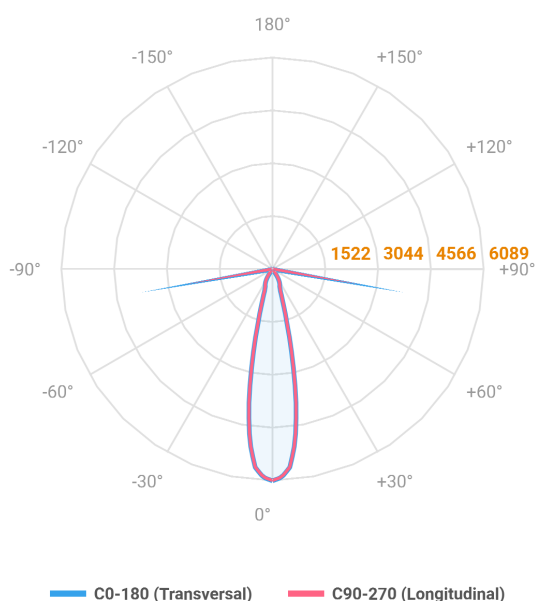

HIDREA ORIENTAVEL CIRCULAR EMBUTIR M GESSO FACHO DIRECIONAVEL 24° 14W COBMAX 2700K IRC90 (OPÇÕESPBE)

datasheet gerado em
06-05-26

REF.: HIDREA ORIENTAVEL-CI-EM-GE-OR124-14-COBMAX-27-90-M-(OPÇÕESPBE)

A = 120mm | B = Ø152mm

Luminária circular de embutir em forro de gesso, 14W 2700K IRC>90. Corpo em alumínio. Acabamento Branca, Preta ou Especial. Controle óptico principal através de refletor facho 24°. Luminária grau de proteção IP-20. Driver corrente constante Liga/Desliga, Triac, 1-10V ou Dali (consultar condições). Tensão de trabalho 220V ou Bivolt.

Aplicação	Ambiente interno
Instalação	Embutir Gesso
Altura	120
Largura	Ø152
IP	20
Corpo	Alumínio
Cor	Branca, Preta ou Especial
Ótica principal	Refletor
Potência	14W
Fluxo Luminária	1326lm
Intensidade	6089cd
Eficácia	95lm/W
Facho	24°
CCT	2700K
IRC	>90
Tensão	220V ou Bivolt
Dimerização	Liga/Desliga, Dali, 0-10 ou Triac
Garantia	5 anos
UGR	Espaçamento 1m (4H/8H) - <10/<10
Tipo de LED	COBmax
Eficácia do LED	130lm/W
Fluxo Luminoso do LED	1543lm
Potência do LED	11,9W