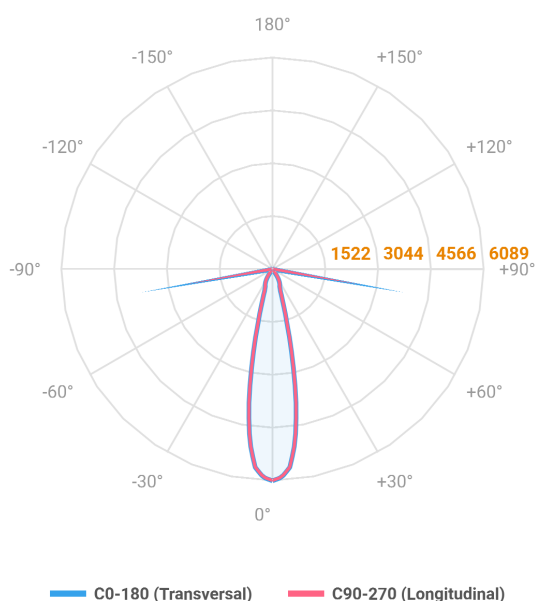

# HIDREA ORIENTAVEL CIRCULAR EMBUTIR M GESSO FACHO DIRECIONAVEL 24° 14W COBMAX 2700K IRC90 (OPÇÕESPBE)

datasheet gerado em  
21-06-26

REF.: HIDREA ORIENTAVEL-CI-EM-GE-OR124-14-COBMAX-27-90-M-(OPÇÕESPBE)

A = 90mm | B = Ø152mm

Aplicação	Ambiente interno
Instalação	Embutir Gesso
Altura	90
Largura	Ø152
IP	20
Corpo	Alumínio
Cor	Branca, Preta ou Especial
Ótica principal	Refletor
Potência	14W
Fluxo Luminária	1326lm
Intensidade	6089cd
Eficácia	95lm/W
Facho	24°
CCT	2700K
IRC	>90
Tensão	220V ou Bivolt
Dimerização	Liga/Desliga, Dali, 0-10 ou Triac
Garantia	5 anos
UGR	Espaçamento 1m (4H/8H) - <10/<10
Tipo de LED	COBmax
Eficácia do LED	130lm/W
Fluxo Luminoso do LED	1543lm
Potência do LED	11,9W