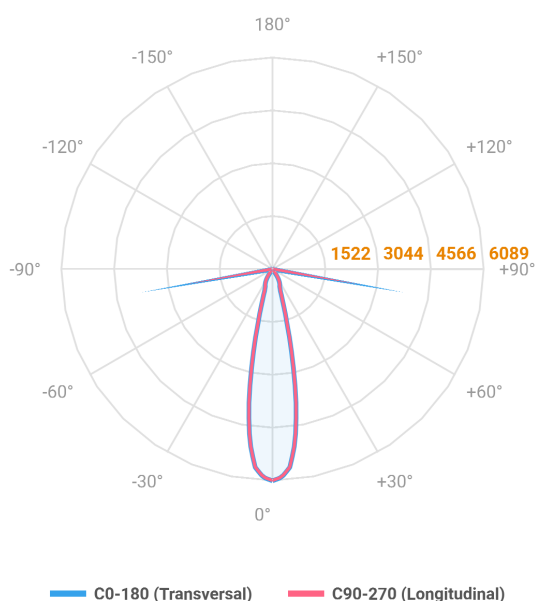

# HIDREA ORIENTAVEL CIRCULAR EMBUTIR M GESSO FACHO DIRECIONAVEL 24° 14W COBMAX 2700K IRC90 (OPÇÕESPBE)

datasheet gerado em  
20-06-26

REF.: HIDREA ORIENTAVEL-CI-EM-GE-OR124-14-COBMAX-27-90-M-(OPÇÕESPBE)

A = 90mm | B = Ø152mm

Aplicação	Ambiente interno
Instalação	Embutir Gesso
Altura	90
Largura	Ø152
IP	20
Corpo	Alumínio
Cor	Branca, Preta ou Especial
Ótica principal	Refletor
Potência	14W
Fluxo Luminária	1326lm
Intensidade	6089cd
Eficiência	95lm/W
Facho	24°
CCT	2700K
IRC	>90
Tensão	220V ou Bivolt
Dimerização	Liga/Desliga, Dali, 0-10 ou Triac
Garantia	5 anos
UGR	Espaçamento 1m (4H/8H) - <10/<10
Tipo de LED	COBmax
Eficiência do LED	130lm/W
Fluxo Luminoso do LED	1543lm
Potência do LED	11,9W