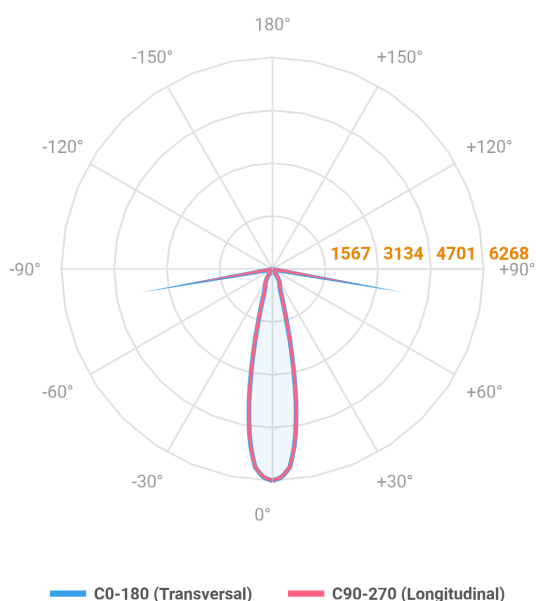

HIDREA ORIENTAVEL CIRCULAR EMBUTIR M GESSO FACHO DIRECIONAVEL 24° 14W COBMAX 3000K IRC90 (OPÇÕESPBE)

datasheet gerado em
06-05-26

REF.: HIDREA ORIENTAVEL-CI-EM-GE-OR124-14-COBMAX-30-90-M-(OPÇÕESPBE)

A = 120mm | B = Ø152mm

Luminária circular de embutir em forro de gesso, 14W 3000K IRC>90. Corpo em alumínio. Acabamento Branca, Preta ou Especial. Controle óptico principal através de refletor fecho 24°. Luminária grau de proteção IP-20. Driver corrente constante Liga/Desliga, Triac, 1-10V ou Dali (consultar condições). Tensão de trabalho 220V ou Bivolt.

Aplicação	Ambiente interno
Instalação	Embutir Gesso
Altura	120
Largura	Ø152
IP	20
Corpo	Alumínio
Cor	Branca, Preta ou Especial
Ótica principal	Refletor
Potência	14W
Fluxo Luminária	1365lm
Intensidade	6268cd
Eficácia	98lm/W
Facho	24°
CCT	3000K
IRC	>90
Tensão	220V ou Bivolt
Dimerização	Liga/Desliga, Dali, 0-10 ou Triac
Garantia	5 anos
UGR	Espaçamento 1m (4H/8H) - <10/<10
Tipo de LED	COBmax
Eficácia do LED	126lm/W
Fluxo Luminoso do LED	1505lm
Potência do LED	11,9W