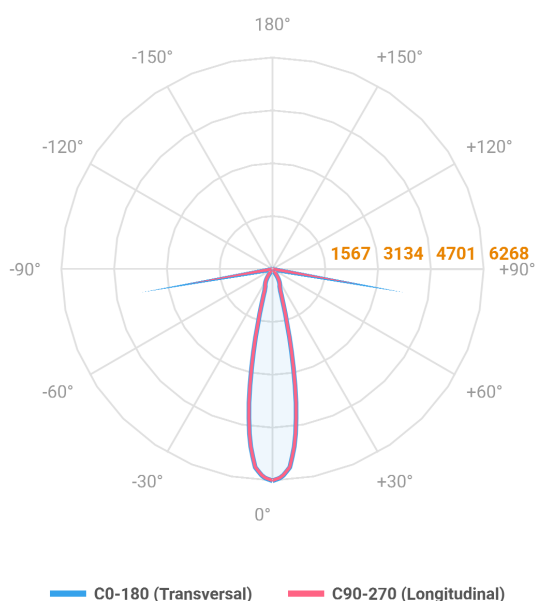

HIDREA ORIENTAVEL CIRCULAR EMBUTIR M GESSO FACHO DIRECIONAVEL 24° 14W COBMAX 3000K IRC90 (OPÇÕESPBE)

datasheet gerado em
21-06-26

REF.: HIDREA ORIENTAVEL-CI-EM-GE-OR124-14-COBMAX-30-90-M-(OPÇÕESPBE)

A = 90mm | B = Ø152mm

Aplicação	Ambiente interno
Instalação	Embutir Gesso
Altura	90
Largura	Ø152
IP	20
Corpo	Alumínio
Cor	Branca, Preta ou Especial
Ótica principal	Refletor
Potência	14W
Fluxo Luminária	1365lm
Intensidade	6268cd
Eficácia	98lm/W
Facho	24°
CCT	3000K
IRC	>90
Tensão	220V ou Bivolt
Dimerização	Liga/Desliga, Dali, 0-10 ou Triac
Garantia	5 anos
UGR	Espaçamento 1m (4H/8H) - <10/<10
Tipo de LED	COBmax
Eficácia do LED	126lm/W
Fluxo Luminoso do LED	1505lm
Potência do LED	11,9W