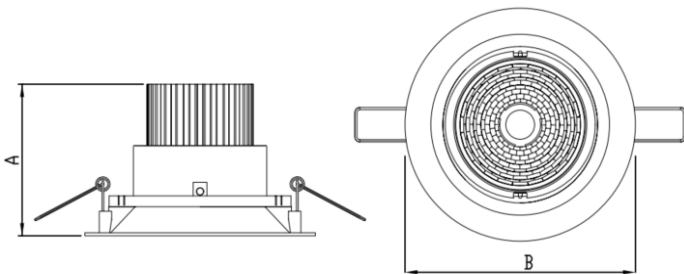

HIDREA ORIENTAVEL CIRCULAR EMBUTIR M GESSO FACHO DIRECIONAVEL 24° 14W COBMAX 4000K IRC90 (OPÇÕESPBE)

datasheet gerado em
21-06-26

REF.: HIDREA ORIENTAVEL-CI-EM-GE-OR124-14-COBMAX-40-90-M-(OPÇÕESPBE)

A = 90mm | B = Ø152mm

| | |
|-----------------------|-----------------------------------|
| Aplicação | Ambiente interno |
| Instalação | Embutir Gesso |
| Altura | 90 |
| Largura | Ø152 |
| IP | 20 |
| Corpo | Alumínio |
| Cor | Branca, Preta ou Especial |
| Ótica principal | Refletor |
| Potência | 14W |
| Fluxo Luminária | 1413lm |
| Intensidade | 6490cd |
| Eficácia | 101lm/W |
| Facho | 24° |
| CCT | 4000K |
| IRC | >90 |
| Tensão | 220V ou Bivolt |
| Dimerização | Liga/Desliga, Dali, 0-10 ou Triac |
| Garantia | 5 anos |
| UGR | Espaçamento 1m (4H/8H) - <10/<10 |
| Tipo de LED | COBmax |
| Eficácia do LED | 132lm/W |
| Fluxo Luminoso do LED | 1565lm |
| Potência do LED | 11,9W |