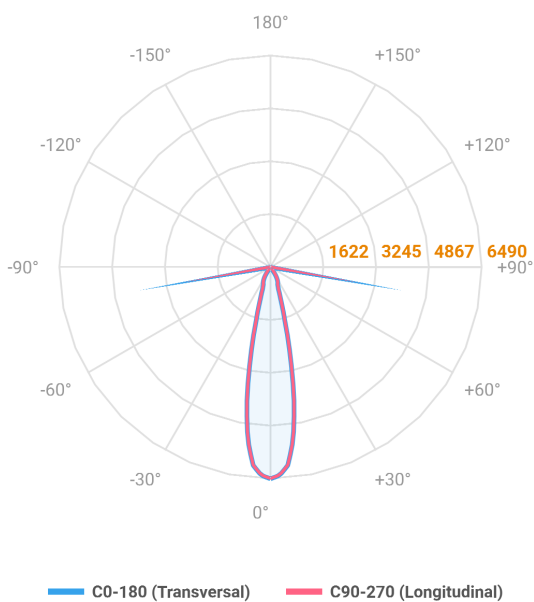

HIDREA ORIENTAVEL CIRCULAR EMBUTIR M GESSO FACHO DIRECIONAVEL 24° 14W COBMAX 4000K IRC90 (OPÇÕESPBE)

datasheet gerado em
21-06-26

REF.: HIDREA ORIENTAVEL-CI-EM-GE-OR124-14-COBMAX-40-90-M-(OPÇÕESPBE)

A = 90mm | B = Ø152mm

| | |
|-----------------------|-----------------------------------|
| Aplicação | Ambiente interno |
| Instalação | Embutir Gesso |
| Altura | 90 |
| Largura | Ø152 |
| IP | 20 |
| Corpo | Alumínio |
| Cor | Branca, Preta ou Especial |
| Ótica principal | Refletor |
| Potência | 14W |
| Fluxo Luminária | 1413lm |
| Intensidade | 6490cd |
| Eficácia | 101lm/W |
| Facho | 24° |
| CCT | 4000K |
| IRC | >90 |
| Tensão | 220V ou Bivolt |
| Dimerização | Liga/Desliga, Dali, 0-10 ou Triac |
| Garantia | 5 anos |
| UGR | Espaçamento 1m (4H/8H) - <10/<10 |
| Tipo de LED | COBmax |
| Eficácia do LED | 132lm/W |
| Fluxo Luminoso do LED | 1565lm |
| Potência do LED | 11,9W |