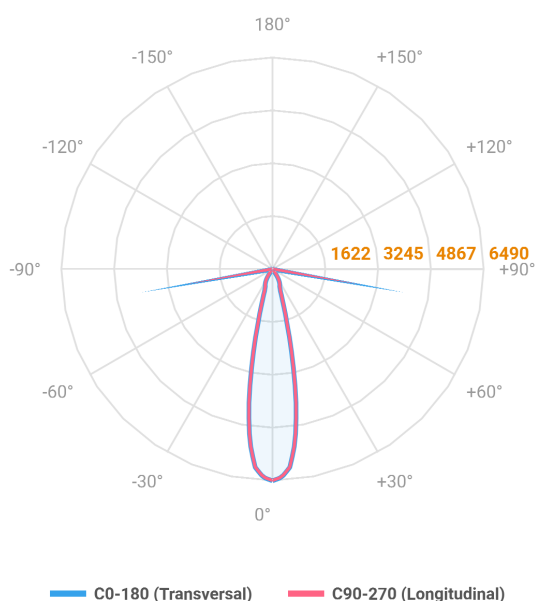

HIDREA ORIENTAVEL CIRCULAR EMBUTIR M GESSO FACHO DIRECIONAVEL 24° 14W COBMAX 4000K IRC90 (OPÇÕESPBE)

datasheet gerado em
06-05-26

REF.: HIDREA ORIENTAVEL-CI-EM-GE-OR124-14-COBMAX-40-90-M-(OPÇÕESPBE)

A = 120mm | B = Ø152mm

Luminária circular de embutir em forro de gesso, 14W 4000K IRC>90. Corpo em alumínio. Acabamento Branca, Preta ou Especial. Controle óptico principal através de refletor facho 24°. Luminária grau de proteção IP-20. Driver corrente constante Liga/Desliga, Triac, 1-10V ou Dali (consultar condições). Tensão de trabalho 220V ou Bivolt.

Aplicação	Ambiente interno
Instalação	Embutir Gesso
Altura	120
Largura	Ø152
IP	20
Corpo	Alumínio
Cor	Branca, Preta ou Especial
Ótica principal	Refletor
Potência	14W
Fluxo Luminária	1413lm
Intensidade	6490cd
Eficácia	101lm/W
Facho	24°
CCT	4000K
IRC	>90
Tensão	220V ou Bivolt
Dimerização	Liga/Desliga, Dali, 0-10 ou Triac
Garantia	5 anos
UGR	Espaçamento 1m (4H/8H) - <10/<10
Tipo de LED	COBmax
Eficácia do LED	132lm/W
Fluxo Luminoso do LED	1565lm
Potência do LED	11,9W