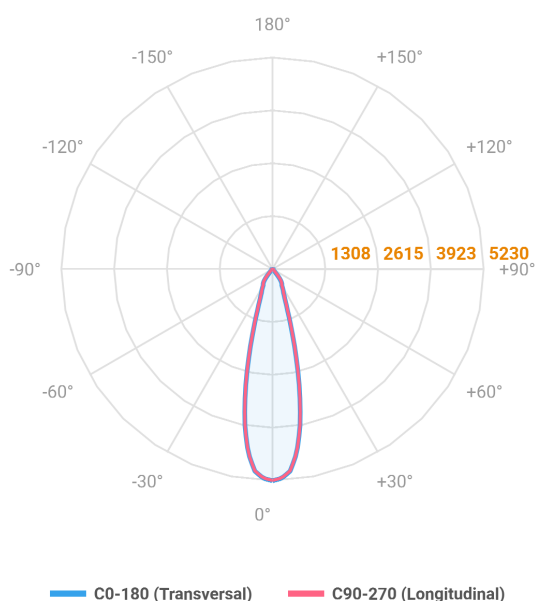

HIDREA ORIENTAVEL CIRCULAR EMBUTIR M GESSO FACHO DIRECIONAVEL 24° 20W COBCOMFY 2500K IRC95 (OPÇÃOESPBE)

datasheet gerado em
20-06-26

REF.: HIDREA ORIENTAVEL-CI-EM-GE-OR124-20-COBCOMFY-25-95-M-(OPÇÃOESPBE)

A = 100mm | B = Ø152mm

Aplicação	Ambiente interno
Instalação	Embutir Gesso
Altura	100
Largura	Ø152
IP	20
Corpo	Alumínio
Cor	Branca, Preta ou Especial
Ótica principal	Refletor
Potência	20W
Fluxo Luminária	1653lm
Intensidade	5230cd
Eficácia	83lm/W
Facho	24°
CCT	2500K
IRC	>95
Tensão	220V ou Bivolt
Dimerização	Liga/Desliga, Dali, 0-10 ou Triac
Garantia	5 anos
UGR	Espaçamento 1m (4H/8H) - <5/<5
Tipo de LED	COBcomfy
Eficácia do LED	107lm/W
Fluxo Luminoso do LED	1851lm
Potência do LED	17,3W