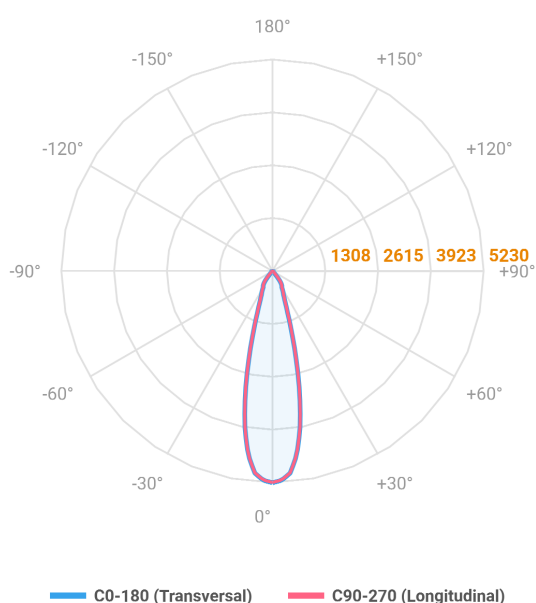

# HIDREA ORIENTAVEL CIRCULAR EMBUTIR M GESSO FACHO DIRECIONAVEL 24° 20W COBCOMFY 2500K IRC95 (OPÇÃOESPBE)

datasheet gerado em  
06-05-26

REF.: HIDREA ORIENTAVEL-CI-EM-GE-OR124-20-COBCOMFY-25-95-M-(OPÇÃOESPBE)

A = 132mm | B = Ø152mm

Luminária circular de embutir em forro de gesso, 20W 2500K IRC>95. Corpo em alumínio. Acabamento Branca, Preta ou Especial. Controle óptico principal através de refletor facho 24°. Luminária grau de proteção IP-20. Driver corrente constante Liga/Desliga, Triac, 1-10V ou Dali (consultar condições). Tensão de trabalho 220V ou Bivolt.

Aplicação	Ambiente interno
Instalação	Embutir Gesso
Altura	132
Largura	Ø152
IP	20
Corpo	Alumínio
Cor	Branca, Preta ou Especial
Ótica principal	Refletor
Potência	20W
Fluxo Luminária	1653lm
Intensidade	5230cd
Eficácia	83lm/W
Facho	24°
CCT	2500K
IRC	>95
Tensão	220V ou Bivolt
Dimerização	Liga/Desliga, Dali, 0-10 ou Triac
Garantia	5 anos
UGR	Espaçamento 1m (4H/8H) - <5/<5
Tipo de LED	COBcomfy
Eficácia do LED	107lm/W
Fluxo Luminoso do LED	1851lm
Potência do LED	17,3W