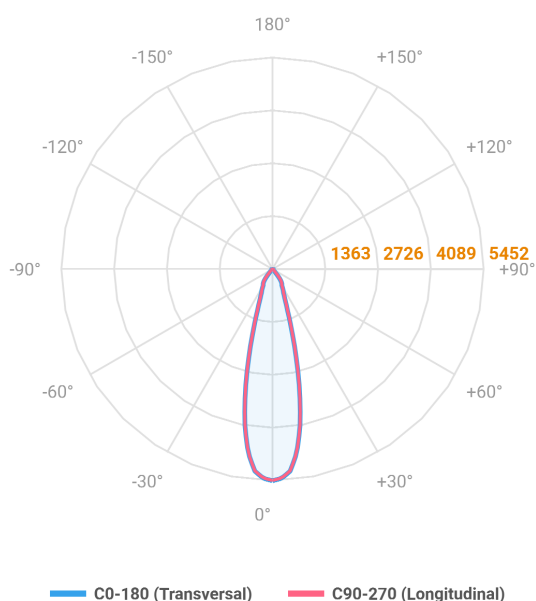

HIDREA ORIENTAVEL CIRCULAR EMBUTIR M GESSO FACHO DIRECIONAVEL 24° 20W COBCOMFY 3000K IRC95 (OPÇÃOESPBE)

datasheet gerado em
20-06-26

REF.: HIDREA ORIENTAVEL-CI-EM-GE-OR124-20-COBCOMFY-30-95-M-(OPÇÃOESPBE)

A = 100mm | B = Ø152mm

Aplicação	Ambiente interno
Instalação	Embutir Gesso
Altura	100
Largura	Ø152
IP	20
Corpo	Alumínio
Cor	Branca, Preta ou Especial
Ótica principal	Refletor
Potência	20W
Fluxo Luminária	1723lm
Intensidade	5452cd
Eficácia	86lm/W
Facho	24°
CCT	3000K
IRC	>95
Tensão	220V ou Bivolt
Dimerização	Liga/Desliga, Dali, 0-10 ou Triac
Garantia	5 anos
UGR	Espaçamento 1m (4H/8H) - <5/<5
Tipo de LED	COBcomfy
Eficácia do LED	112lm/W
Fluxo Luminoso do LED	1938lm
Potência do LED	17,3W