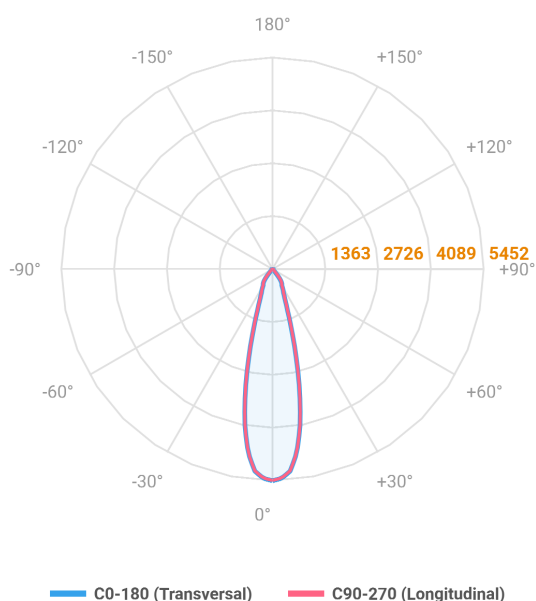

HIDREA ORIENTAVEL CIRCULAR EMBUTIR M GESSO FACHO DIRECIONAVEL 24° 20W COBCOMFY 3000K IRC95 (OPÇÕESPBE)

datasheet gerado em
21-06-26

REF.: HIDREA ORIENTAVEL-CI-EM-GE-OR124-20-COBCOMFY-30-95-M-(OPÇÕESPBE)

A = 100mm | B = Ø152mm

Aplicação	Ambiente interno
Instalação	Embutir Gesso
Altura	100
Largura	Ø152
IP	20
Corpo	Alumínio
Cor	Branca, Preta ou Especial
Ótica principal	Refletor
Potência	20W
Fluxo Luminária	1723lm
Intensidade	5452cd
Eficácia	86lm/W
Facho	24°
CCT	3000K
IRC	>95
Tensão	220V ou Bivolt
Dimerização	Liga/Desliga, Dali, 0-10 ou Triac
Garantia	5 anos
UGR	Espaçamento 1m (4H/8H) - <5/<5
Tipo de LED	COBcomfy
Eficácia do LED	112lm/W
Fluxo Luminoso do LED	1938lm
Potência do LED	17,3W