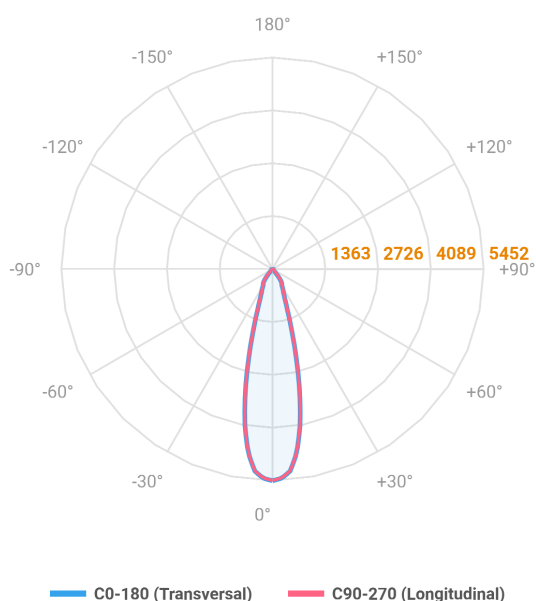

HIDREA ORIENTAVEL CIRCULAR EMBUTIR M GESSO FACHO DIRECIONAVEL 24° 20W COBCOMFY 3000K IRC95 (OPÇÃOESPBE)

datasheet gerado em
06-05-26

REF.: HIDREA ORIENTAVEL-CI-EM-GE-OR124-20-COBCOMFY-30-95-M-(OPÇÃOESPBE)

A = 132mm | B = Ø152mm

Luminária circular de embutir em forro de gesso, 20W 3000K IRC>95. Corpo em alumínio. Acabamento Branca, Preta ou Especial. Controle óptico principal através de refletor facho 24°. Luminária grau de proteção IP-20. Driver corrente constante Liga/Desliga, Triac, 1-10V ou Dali (consultar condições). Tensão de trabalho 220V ou Bivolt.

Aplicação	Ambiente interno
Instalação	Embutir Gesso
Altura	132
Largura	Ø152
IP	20
Corpo	Alumínio
Cor	Branca, Preta ou Especial
Ótica principal	Refletor
Potência	20W
Fluxo Luminária	1723lm
Intensidade	5452cd
Eficácia	86lm/W
Facho	24°
CCT	3000K
IRC	>95
Tensão	220V ou Bivolt
Dimerização	Liga/Desliga, Dali, 0-10 ou Triac
Garantia	5 anos
UGR	Espaçamento 1m (4H/8H) - <5/<5
Tipo de LED	COBcomfy
Eficácia do LED	112lm/W
Fluxo Luminoso do LED	1938lm
Potência do LED	17,3W