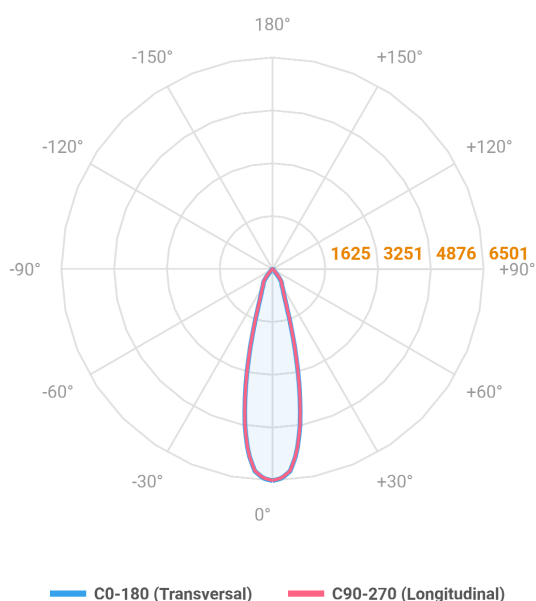

# HIDREA ORIENTAVEL CIRCULAR EMBUTIR M GESSO FACHO DIRECIONAVEL 24° 20W COBMAX 2700K IRC90 (OPÇÕESPBE)

datasheet gerado em  
06-05-26

REF.: HIDREA ORIENTAVEL-CI-EM-GE-OR124-20-COBMAX-27-90-M-(OPÇÕESPBE)

A = 132mm | B = Ø152mm

Luminária circular de embutir em forro de gesso, 20W 2700K IRC>90. Corpo em alumínio. Acabamento Branca, Preta ou Especial. Controle óptico principal através de refletor facho 24°. Luminária grau de proteção IP-20. Driver corrente constante Liga/Desliga, Triac, 1-10V ou Dali (consultar condições). Tensão de trabalho 220V ou Bivolt.

Aplicação	Ambiente interno
Instalação	Embutir Gesso
Altura	132
Largura	Ø152
IP	20
Corpo	Alumínio
Cor	Branca, Preta ou Especial
Ótica principal	Refletor
Potência	20W
Fluxo Luminária	2055lm
Intensidade	6501cd
Eficácia	103lm/W
Facho	24°
CCT	2700K
IRC	>90
Tensão	220V ou Bivolt
Dimerização	Liga/Desliga, Dali, 0-10 ou Triac
Garantia	5 anos
UGR	Espaçamento 1m (4H/8H) - <6/<6
Tipo de LED	COBmax
Eficácia do LED	132lm/W
Fluxo Luminoso do LED	2227lm
Potência do LED	16,9W