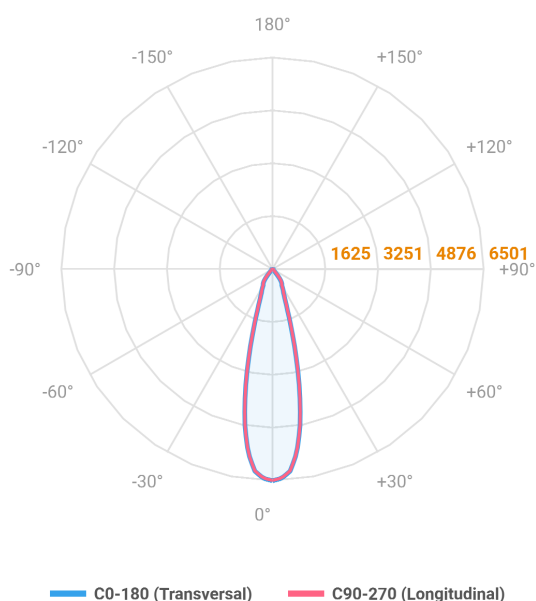

HIDREA ORIENTAVEL CIRCULAR EMBUTIR M GESSO FACHO DIRECIONAVEL 24° 20W COBMAX 2700K IRC90 (OPÇÕESPBE)

datasheet gerado em
20-06-26

REF.: HIDREA ORIENTAVEL-CI-EM-GE-OR124-20-COBMAX-27-90-M-(OPÇÕESPBE)

A = 100mm | B = Ø152mm

Aplicação	Ambiente interno
Instalação	Embutir Gesso
Altura	100
Largura	Ø152
IP	20
Corpo	Alumínio
Cor	Branca, Preta ou Especial
Ótica principal	Refletor
Potência	20W
Fluxo Luminária	2055lm
Intensidade	6501cd
Eficácia	103lm/W
Facho	24°
CCT	2700K
IRC	>90
Tensão	220V ou Bivolt
Dimerização	Liga/Desliga, Dali, 0-10 ou Triac
Garantia	5 anos
UGR	Espaçamento 1m (4H/8H) - <6/<6
Tipo de LED	COBmax
Eficácia do LED	132lm/W
Fluxo Luminoso do LED	2227lm
Potência do LED	16,9W