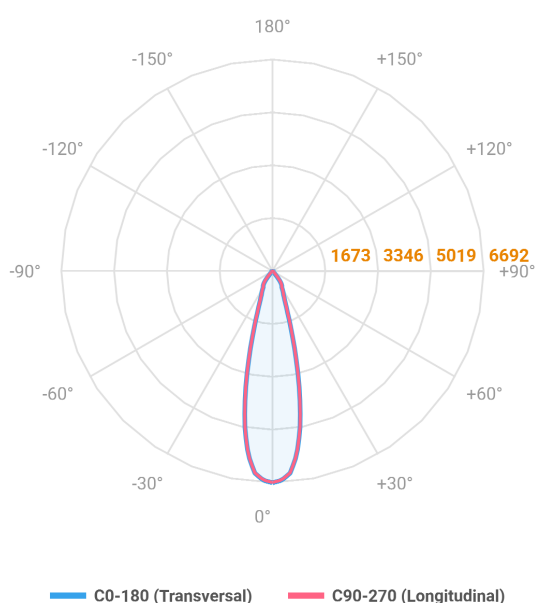

HIDREA ORIENTAVEL CIRCULAR EMBUTIR M GESSO FACHO DIRECIONAVEL 24° 20W COBMAX 3000K IRC90 (OPÇÕESPBE)

datasheet gerado em
06-05-26

REF.: HIDREA ORIENTAVEL-CI-EM-GE-OR124-20-COBMAX-30-90-M-(OPÇÕESPBE)

A = 132mm | B = Ø152mm

Luminária circular de embutir em forro de gesso, 20W 3000K IRC>90. Corpo em alumínio. Acabamento Branca, Preta ou Especial. Controle óptico principal através de refletor fecho 24°. Luminária grau de proteção IP-20. Driver corrente constante Liga/Desliga, Triac, 1-10V ou Dali (consultar condições). Tensão de trabalho 220V ou Bivolt.

Aplicação	Ambiente interno
Instalação	Embutir Gesso
Altura	132
Largura	Ø152
IP	20
Corpo	Alumínio
Cor	Branca, Preta ou Especial
Ótica principal	Refletor
Potência	20W
Fluxo Luminária	2116lm
Intensidade	6692cd
Eficácia	106lm/W
Facho	24°
CCT	3000K
IRC	>90
Tensão	220V ou Bivolt
Dimerização	Liga/Desliga, Dali, 0-10 ou Triac
Garantia	5 anos
UGR	Espaçamento 1m (4H/8H) - <6/<6
Tipo de LED	COBmax
Eficácia do LED	138lm/W
Fluxo Luminoso do LED	2331lm
Potência do LED	16,9W