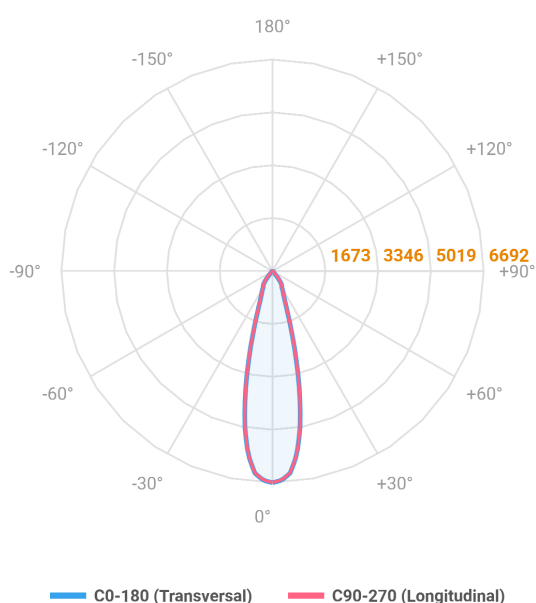

HIDREA ORIENTAVEL CIRCULAR EMBUTIR M GESSO FACHO DIRECIONAVEL 24° 20W COBMAX 3000K IRC90 (OPÇÕESPBE)

datasheet gerado em
20-06-26

REF.: HIDREA ORIENTAVEL-CI-EM-GE-OR124-20-COBMAX-30-90-M-(OPÇÕESPBE)

A = 100mm | B = Ø152mm

Aplicação	Ambiente interno
Instalação	Embutir Gesso
Altura	100
Largura	Ø152
IP	20
Corpo	Alumínio
Cor	Branca, Preta ou Especial
Ótica principal	Refletor
Potência	20W
Fluxo Luminária	2116lm
Intensidade	6692cd
Eficácia	106lm/W
Facho	24°
CCT	3000K
IRC	>90
Tensão	220V ou Bivolt
Dimerização	Liga/Desliga, Dali, 0-10 ou Triac
Garantia	5 anos
UGR	Espaçamento 1m (4H/8H) - <6/<6
Tipo de LED	COBmax
Eficácia do LED	138lm/W
Fluxo Luminoso do LED	2331lm
Potência do LED	16,9W