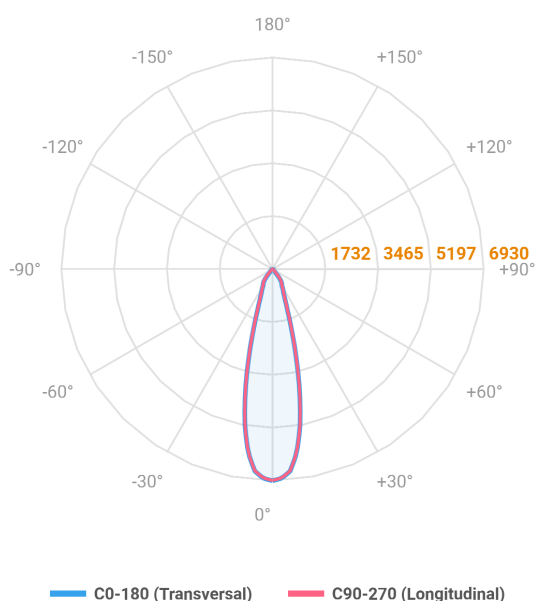

HIDREA ORIENTAVEL CIRCULAR EMBUTIR M GESSO FACHO DIRECIONAVEL 24° 20W COBMAX 4000K IRC90 (OPÇÕESPBE)

datasheet gerado em
20-06-26

REF.: HIDREA ORIENTAVEL-CI-EM-GE-OR124-20-COBMAX-40-90-M-(OPÇÕESPBE)

A = 100mm | B = Ø152mm

Aplicação	Ambiente interno
Instalação	Embutir Gesso
Altura	100
Largura	Ø152
IP	20
Corpo	Alumínio
Cor	Branca, Preta ou Especial
Ótica principal	Refletor
Potência	20W
Fluxo Luminária	2191lm
Intensidade	6930cd
Eficácia	110lm/W
Facho	24°
CCT	4000K
IRC	>90
Tensão	220V ou Bivolt
Dimerização	Liga/Desliga, Dali, 0-10 ou Triac
Garantia	5 anos
UGR	Espaçamento 1m (4H/8H) - <6/<6
Tipo de LED	COBmax
Eficácia do LED	149lm/W
Fluxo Luminoso do LED	2510lm
Potência do LED	16,9W