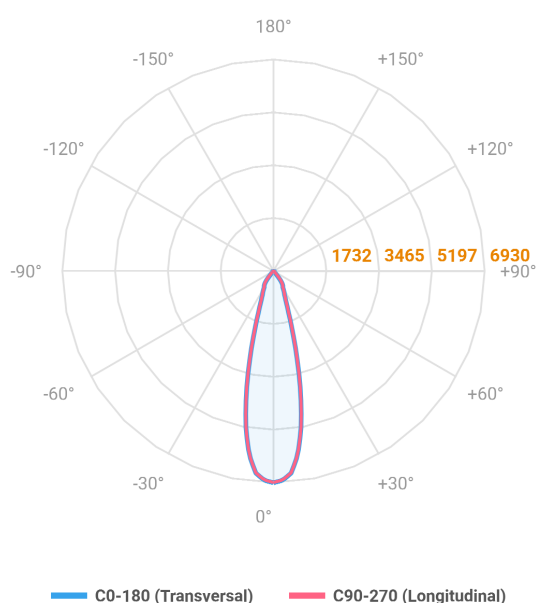

HIDREA ORIENTAVEL CIRCULAR EMBUTIR M GESSO FACHO DIRECIONAVEL 24° 20W COBMAX 4000K IRC90 (OPÇÕESPBE)

datasheet gerado em
06-05-26

REF.: HIDREA ORIENTAVEL-CI-EM-GE-OR124-20-COBMAX-40-90-M-(OPÇÕESPBE)

A = 132mm | B = Ø152mm

Luminária circular de embutir em forro de gesso, 20W 4000K IRC>90. Corpo em alumínio. Acabamento Branca, Preta ou Especial. Controle óptico principal através de refletor facho 24°. Luminária grau de proteção IP-20. Driver corrente constante Liga/Desliga, Triac, 1-10V ou Dali (consultar condições). Tensão de trabalho 220V ou Bivolt.

Aplicação	Ambiente interno
Instalação	Embutir Gesso
Altura	132
Largura	Ø152
IP	20
Corpo	Alumínio
Cor	Branca, Preta ou Especial
Ótica principal	Refletor
Potência	20W
Fluxo Luminária	2191lm
Intensidade	6930cd
Eficácia	110lm/W
Facho	24°
CCT	4000K
IRC	>90
Tensão	220V ou Bivolt
Dimerização	Liga/Desliga, Dali, 0-10 ou Triac
Garantia	5 anos
UGR	Espaçamento 1m (4H/8H) - <6/<6
Tipo de LED	COBmax
Eficácia do LED	149lm/W
Fluxo Luminoso do LED	2510lm
Potência do LED	16,9W