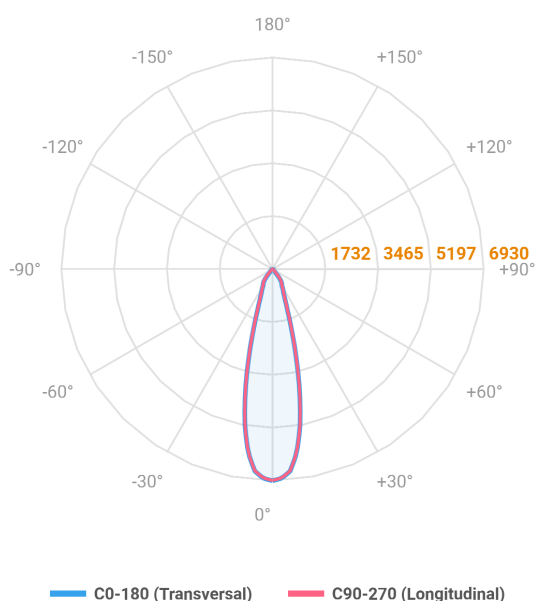

HIDREA ORIENTAVEL CIRCULAR EMBUTIR M GESSO FACHO DIRECIONAVEL 24° 20W COBMAX 4000K IRC90 (OPÇÕESPBE)

datasheet gerado em
21-06-26

REF.: HIDREA ORIENTAVEL-CI-EM-GE-OR124-20-COBMAX-40-90-M-(OPÇÕESPBE)

A = 100mm | B = Ø152mm

Aplicação	Ambiente interno
Instalação	Embutir Gesso
Altura	100
Largura	Ø152
IP	20
Corpo	Alumínio
Cor	Branca, Preta ou Especial
Ótica principal	Refletor
Potência	20W
Fluxo Luminária	2191lm
Intensidade	6930cd
Eficácia	110lm/W
Facho	24°
CCT	4000K
IRC	>90
Tensão	220V ou Bivolt
Dimerização	Liga/Desliga, Dali, 0-10 ou Triac
Garantia	5 anos
UGR	Espaçamento 1m (4H/8H) - <6/<6
Tipo de LED	COBmax
Eficácia do LED	149lm/W
Fluxo Luminoso do LED	2510lm
Potência do LED	16,9W