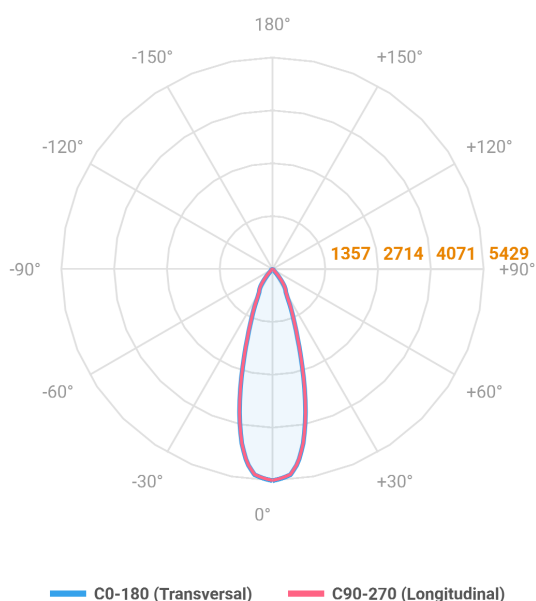

HIDREA ORIENTAVEL CIRCULAR EMBUTIR M GESSO FACHO DIRECIONAVEL 24° 28W COBCOMFY 2500K IRC95 (OPÇÃOESPBE)

datasheet gerado em
06-05-26

REF.: HIDREA ORIENTAVEL-CI-EM-GE-OR124-28-COBCOMFY-25-95-M-(OPÇÃOESPBE)

A = 132mm | B = Ø152mm

Luminária circular de embutir em forro de gesso, 28W 2500K IRC>95. Corpo em alumínio. Acabamento Branca, Preta ou Especial. Controle óptico principal através de refletor facho 24°. Luminária grau de proteção IP-20. Driver corrente constante Liga/Desliga, Triac, 1-10V ou Dali (consultar condições). Tensão de trabalho 220V ou Bivolt.

Aplicação	Ambiente interno
Instalação	Embutir Gesso
Altura	132
Largura	Ø152
IP	20
Corpo	Alumínio
Cor	Branca, Preta ou Especial
Ótica principal	Refletor
Potência	28W
Fluxo Luminária	2246lm
Intensidade	5428cd
Eficácia	80lm/W
Facho	24°
CCT	2500K
IRC	>95
Tensão	220V ou Bivolt
Dimerização	Liga/Desliga, Dali, 0-10 ou Triac
Garantia	5 anos
UGR	Espaçamento 1m (4H/8H) - <5/<5
Tipo de LED	COBcomfy
Eficácia do LED	101lm/W
Fluxo Luminoso do LED	2510lm
Potência do LED	24,8W