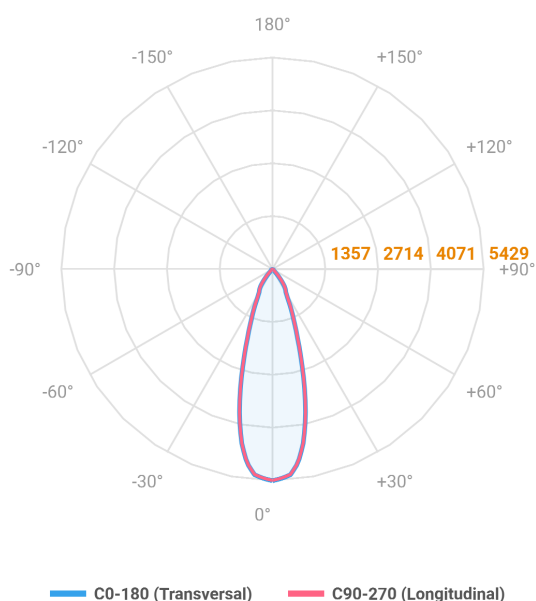

HIDREA ORIENTAVEL CIRCULAR EMBUTIR M GESSO FACHO DIRECIONAVEL 24° 28W COBCOMFY 2500K IRC95 (OPÇÃOESPBE)

datasheet gerado em
20-06-26

REF.: HIDREA ORIENTAVEL-CI-EM-GE-OR124-28-COBCOMFY-25-95-M-(OPÇÃOESPBE)

A = 100mm | B = Ø152mm

Aplicação	Ambiente interno
Instalação	Embutir Gesso
Altura	100
Largura	Ø152
IP	20
Corpo	Alumínio
Cor	Branca, Preta ou Especial
Ótica principal	Refletor
Potência	28W
Fluxo Luminária	2246lm
Intensidade	5428cd
Eficácia	80lm/W
Facho	24°
CCT	2500K
IRC	>95
Tensão	220V ou Bivolt
Dimerização	Liga/Desliga, Dali, 0-10 ou Triac
Garantia	5 anos
UGR	Espaçamento 1m (4H/8H) - <5/<5
Tipo de LED	COBcomfy
Eficácia do LED	101lm/W
Fluxo Luminoso do LED	2510lm
Potência do LED	24,8W