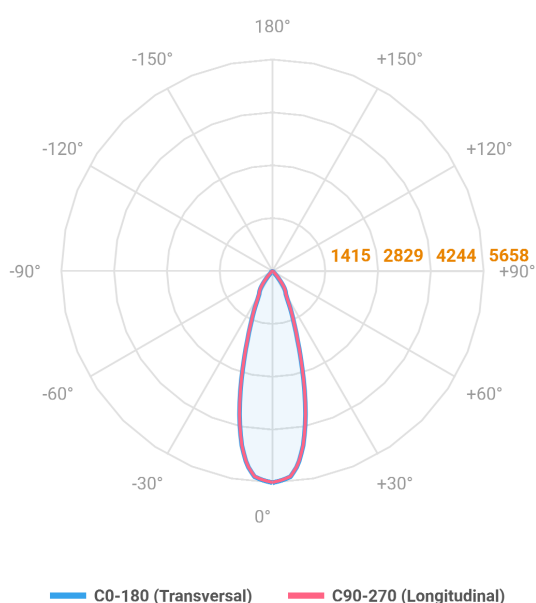

HIDREA ORIENTAVEL CIRCULAR EMBUTIR M GESSO FACHO DIRECIONAVEL 24° 28W COBCOMFY 3000K IRC95 (OPÇÕESPBE)

datasheet gerado em
06-05-26

REF.: HIDREA ORIENTAVEL-CI-EM-GE-OR124-28-COBCOMFY-30-95-M-(OPÇÕESPBE)

A = 132mm | B = Ø152mm

Luminária circular de embutir em forro de gesso, 28W 3000K IRC>95. Corpo em alumínio. Acabamento Branca, Preta ou Especial. Controle óptico principal através de refletor facho 24°. Luminária grau de proteção IP-20. Driver corrente constante Liga/Desliga, Triac, 1-10V ou Dali (consultar condições). Tensão de trabalho 220V ou Bivolt.

| | |
|-----------------------|-----------------------------------|
| Aplicação | Ambiente interno |
| Instalação | Embutir Gesso |
| Altura | 132 |
| Largura | Ø152 |
| IP | 20 |
| Corpo | Alumínio |
| Cor | Branca, Preta ou Especial |
| Ótica principal | Refletor |
| Potência | 28W |
| Fluxo Luminária | 2341lm |
| Intensidade | 5658cd |
| Eficácia | 84lm/W |
| Facho | 24° |
| CCT | 3000K |
| IRC | >95 |
| Tensão | 220V ou Bivolt |
| Dimerização | Liga/Desliga, Dali, 0-10 ou Triac |
| Garantia | 5 anos |
| UGR | Espaçamento 1m (4H/8H) - <5/<5 |
| Tipo de LED | COBcomfy |
| Eficácia do LED | 105lm/W |
| Fluxo Luminoso do LED | 2614lm |
| Potência do LED | 24,8W |