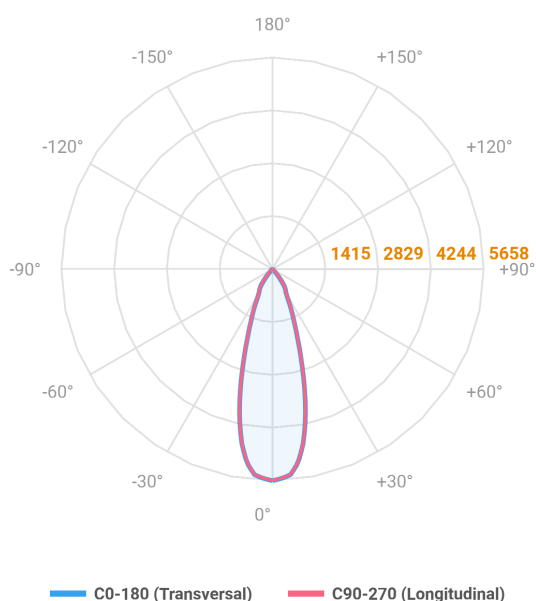

# HIDREA ORIENTAVEL CIRCULAR EMBUTIR M GESSO FACHO DIRECIONAVEL 24° 28W COBCOMFY 3000K IRC95 (OPÇÃOESPBE)

datasheet gerado em  
21-06-26

REF.: HIDREA ORIENTAVEL-CI-EM-GE-OR124-28-COBCOMFY-30-95-M-(OPÇÃOESPBE)

A = 100mm | B = Ø152mm

Aplicação	Ambiente interno
Instalação	Embutir Gesso
Altura	100
Largura	Ø152
IP	20
Corpo	Alumínio
Cor	Branca, Preta ou Especial
Ótica principal	Refletor
Potência	28W
Fluxo Luminária	2341lm
Intensidade	5658cd
Eficácia	84lm/W
Facho	24°
CCT	3000K
IRC	>95
Tensão	220V ou Bivolt
Dimerização	Liga/Desliga, Dali, 0-10 ou Triac
Garantia	5 anos
UGR	Espaçamento 1m (4H/8H) - <5/<5
Tipo de LED	COBcomfy
Eficácia do LED	105lm/W
Fluxo Luminoso do LED	2614lm
Potência do LED	24,8W