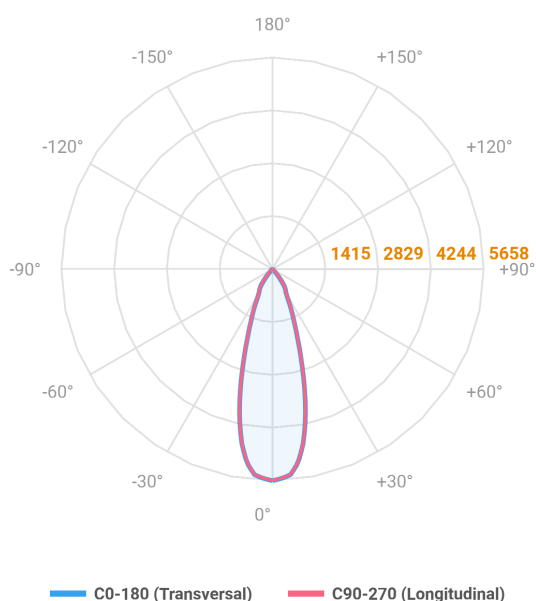

HIDREA ORIENTAVEL CIRCULAR EMBUTIR M GESSO FACHO DIRECIONAVEL 24° 28W COBCOMFY 3000K IRC95 (OPÇÃOESPBE)

datasheet gerado em
20-06-26

REF.: HIDREA ORIENTAVEL-CI-EM-GE-OR124-28-COBCOMFY-30-95-M-(OPÇÃOESPBE)

A = 100mm | B = Ø152mm

Aplicação	Ambiente interno
Instalação	Embutir Gesso
Altura	100
Largura	Ø152
IP	20
Corpo	Alumínio
Cor	Branca, Preta ou Especial
Ótica principal	Refletor
Potência	28W
Fluxo Luminária	2341lm
Intensidade	5658cd
Eficácia	84lm/W
Facho	24°
CCT	3000K
IRC	>95
Tensão	220V ou Bivolt
Dimerização	Liga/Desliga, Dali, 0-10 ou Triac
Garantia	5 anos
UGR	Espaçamento 1m (4H/8H) - <5/<5
Tipo de LED	COBcomfy
Eficácia do LED	105lm/W
Fluxo Luminoso do LED	2614lm
Potência do LED	24,8W