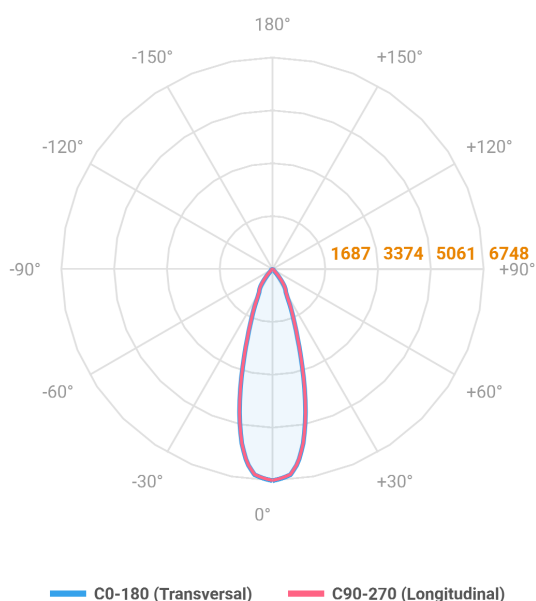

HIDREA ORIENTAVEL CIRCULAR EMBUTIR M GESSO FACHO DIRECIONAVEL 24° 28W COBMAX 2700K IRC90 (OPÇÕESPBE)

datasheet gerado em
06-05-26

REF.: HIDREA ORIENTAVEL-CI-EM-GE-OR124-28-COBMAX-27-90-M-(OPÇÕESPBE)

A = 132mm | B = Ø152mm

Luminária circular de embutir em forro de gesso, 28W 2700K IRC>90. Corpo em alumínio. Acabamento Branca, Preta ou Especial. Controle óptico principal através de refletor facho 24°. Luminária grau de proteção IP-20. Driver corrente constante Liga/Desliga, Triac, 1-10V ou Dali (consultar condições). Tensão de trabalho 220V ou Bivolt.

Aplicação	Ambiente interno
Instalação	Embutir Gesso
Altura	132
Largura	Ø152
IP	20
Corpo	Alumínio
Cor	Branca, Preta ou Especial
Ótica principal	Refletor
Potência	28W
Fluxo Luminária	2792lm
Intensidade	6747cd
Eficácia	100lm/W
Facho	24°
CCT	2700K
IRC	>90
Tensão	220V ou Bivolt
Dimerização	Liga/Desliga, Dali, 0-10 ou Triac
Garantia	5 anos
UGR	Espaçamento 1m (4H/8H) - <6/<6
Tipo de LED	COBmax
Eficácia do LED	127lm/W
Fluxo Luminoso do LED	3051lm
Potência do LED	24,1W