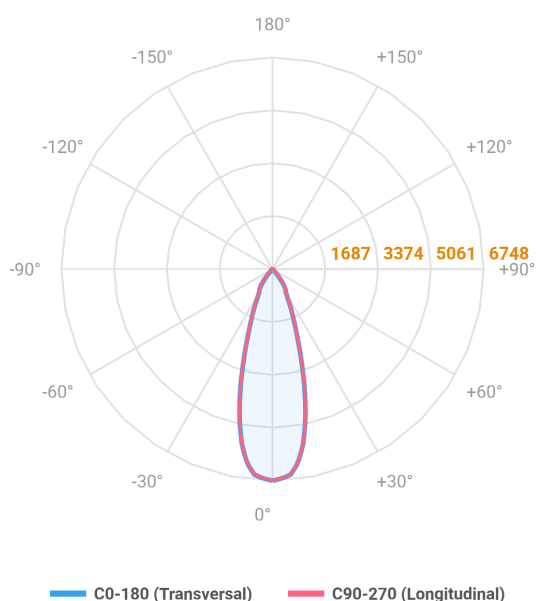

HIDREA ORIENTAVEL CIRCULAR EMBUTIR M GESSO FACHO DIRECIONAVEL 24° 28W COBMAX 2700K IRC90 (OPÇÕESPBE)

datasheet gerado em
20-06-26

REF.: HIDREA ORIENTAVEL-CI-EM-GE-OR124-28-COBMAX-27-90-M-(OPÇÕESPBE)

A = 100mm | B = Ø152mm

Aplicação	Ambiente interno
Instalação	Embutir Gesso
Altura	100
Largura	Ø152
IP	20
Corpo	Alumínio
Cor	Branca, Preta ou Especial
Ótica principal	Refletor
Potência	28W
Fluxo Luminária	2792lm
Intensidade	6747cd
Eficácia	100lm/W
Facho	24°
CCT	2700K
IRC	>90
Tensão	220V ou Bivolt
Dimerização	Liga/Desliga, Dali, 0-10 ou Triac
Garantia	5 anos
UGR	Espaçamento 1m (4H/8H) - <6/<6
Tipo de LED	COBmax
Eficácia do LED	127lm/W
Fluxo Luminoso do LED	3051lm
Potência do LED	24,1W