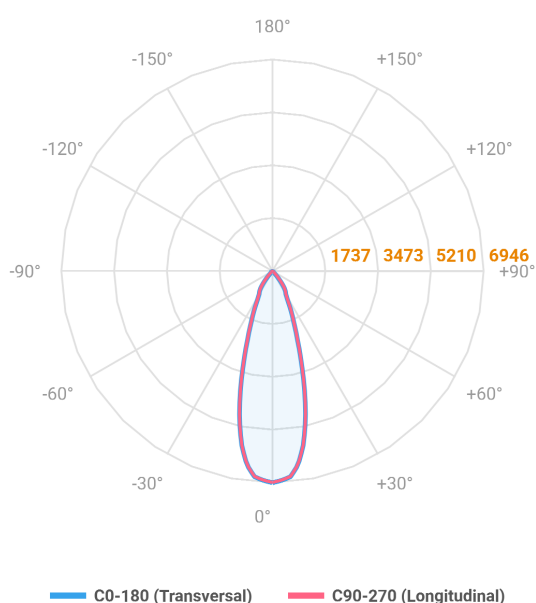

HIDREA ORIENTAVEL CIRCULAR EMBUTIR M GESSO FACHO DIRECIONAVEL 24° 28W COBMAX 3000K IRC90 (OPÇÕESPBE)

datasheet gerado em
06-05-26

REF.: HIDREA ORIENTAVEL-CI-EM-GE-OR124-28-COBMAX-30-90-M-(OPÇÕESPBE)

A = 132mm | B = Ø152mm

Luminária circular de embutir em forro de gesso, 28W 3000K IRC>90. Corpo em alumínio. Acabamento Branca, Preta ou Especial. Controle óptico principal através de refletor facho 24°. Luminária grau de proteção IP-20. Driver corrente constante Liga/Desliga, Triac, 1-10V ou Dali (consultar condições). Tensão de trabalho 220V ou Bivolt.

Aplicação	Ambiente interno
Instalação	Embutir Gesso
Altura	132
Largura	Ø152
IP	20
Corpo	Alumínio
Cor	Branca, Preta ou Especial
Ótica principal	Refletor
Potência	28W
Fluxo Luminária	2874lm
Intensidade	6946cd
Eficácia	103lm/W
Facho	24°
CCT	3000K
IRC	>90
Tensão	220V ou Bivolt
Dimerização	Liga/Desliga, Dali, 0-10 ou Triac
Garantia	5 anos
UGR	Espaçamento 1m (4H/8H) - <6/<6
Tipo de LED	COBmax
Eficácia do LED	131lm/W
Fluxo Luminoso do LED	3167lm
Potência do LED	24,1W