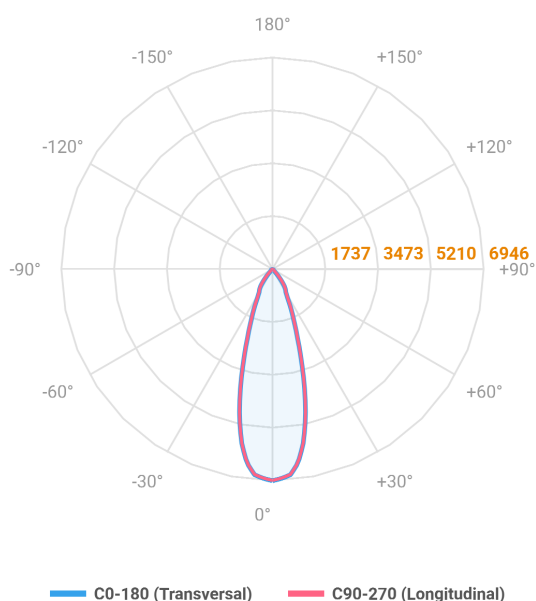

# HIDREA ORIENTAVEL CIRCULAR EMBUTIR M GESSO FACHO DIRECIONAVEL 24° 28W COBMAX 3000K IRC90 (OPÇÕESPBE)

datasheet gerado em  
21-06-26

REF.: HIDREA ORIENTAVEL-CI-EM-GE-OR124-28-COBMAX-30-90-M-(OPÇÕESPBE)

A = 100mm | B = Ø152mm

Aplicação	Ambiente interno
Instalação	Embutir Gesso
Altura	100
Largura	Ø152
IP	20
Corpo	Alumínio
Cor	Branca, Preta ou Especial
Ótica principal	Refletor
Potência	28W
Fluxo Luminária	2874lm
Intensidade	6946cd
Eficácia	103lm/W
Facho	24°
CCT	3000K
IRC	>90
Tensão	220V ou Bivolt
Dimerização	Liga/Desliga, Dali, 0-10 ou Triac
Garantia	5 anos
UGR	Espaçamento 1m (4H/8H) - <6/<6
Tipo de LED	COBmax
Eficácia do LED	131lm/W
Fluxo Luminoso do LED	3167lm
Potência do LED	24,1W