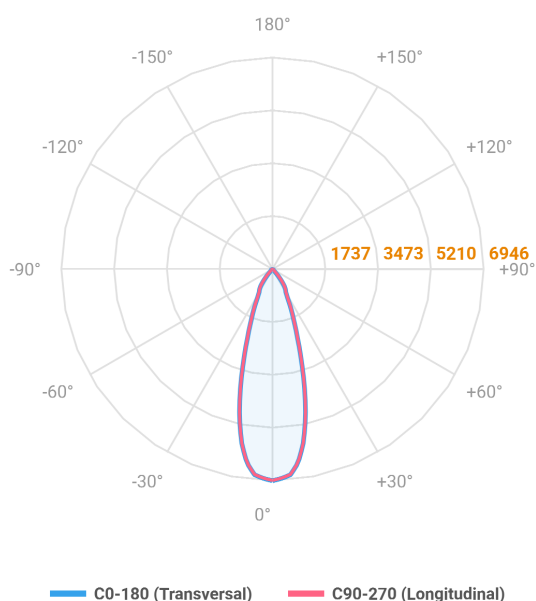

# HIDREA ORIENTAVEL CIRCULAR EMBUTIR M GESSO FACHO DIRECIONAVEL 24° 28W COBMAX 3000K IRC90 (OPÇÕESPBE)

datasheet gerado em  
20-06-26

REF.: HIDREA ORIENTAVEL-CI-EM-GE-OR124-28-COBMAX-30-90-M-(OPÇÕESPBE)

A = 100mm | B = Ø152mm

Aplicação	Ambiente interno
Instalação	Embutir Gesso
Altura	100
Largura	Ø152
IP	20
Corpo	Alumínio
Cor	Branca, Preta ou Especial
Ótica principal	Refletor
Potência	28W
Fluxo Luminária	2874lm
Intensidade	6946cd
Eficácia	103lm/W
Facho	24°
CCT	3000K
IRC	>90
Tensão	220V ou Bivolt
Dimerização	Liga/Desliga, Dali, 0-10 ou Triac
Garantia	5 anos
UGR	Espaçamento 1m (4H/8H) - <6/<6
Tipo de LED	COBmax
Eficácia do LED	131lm/W
Fluxo Luminoso do LED	3167lm
Potência do LED	24,1W