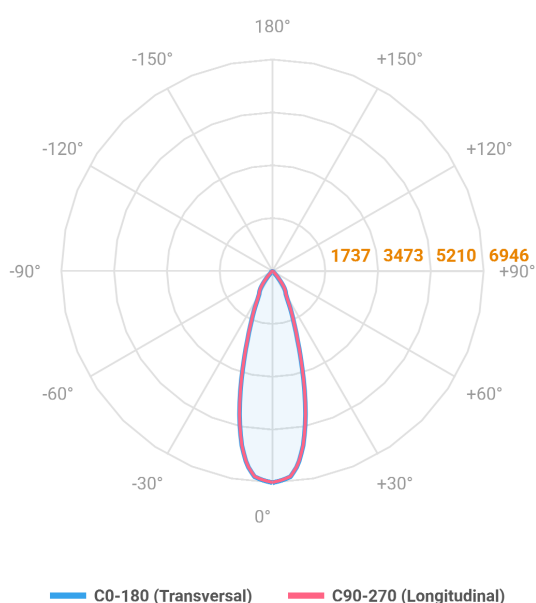

HIDREA ORIENTAVEL CIRCULAR EMBUTIR M GESSO FACHO DIRECIONAVEL 24° 28W COBMAX 3000K IRC90 (OPÇÕESPBE)

datasheet gerado em
21-06-26

REF.: HIDREA ORIENTAVEL-CI-EM-GE-OR124-28-COBMAX-30-90-M-(OPÇÕESPBE)

A = 100mm | B = Ø152mm

Aplicação	Ambiente interno
Instalação	Embutir Gesso
Altura	100
Largura	Ø152
IP	20
Corpo	Alumínio
Cor	Branca, Preta ou Especial
Ótica principal	Refletor
Potência	28W
Fluxo Luminária	2874lm
Intensidade	6946cd
Eficácia	103lm/W
Facho	24°
CCT	3000K
IRC	>90
Tensão	220V ou Bivolt
Dimerização	Liga/Desliga, Dali, 0-10 ou Triac
Garantia	5 anos
UGR	Espaçamento 1m (4H/8H) - <6/<6
Tipo de LED	COBmax
Eficácia do LED	131lm/W
Fluxo Luminoso do LED	3167lm
Potência do LED	24,1W